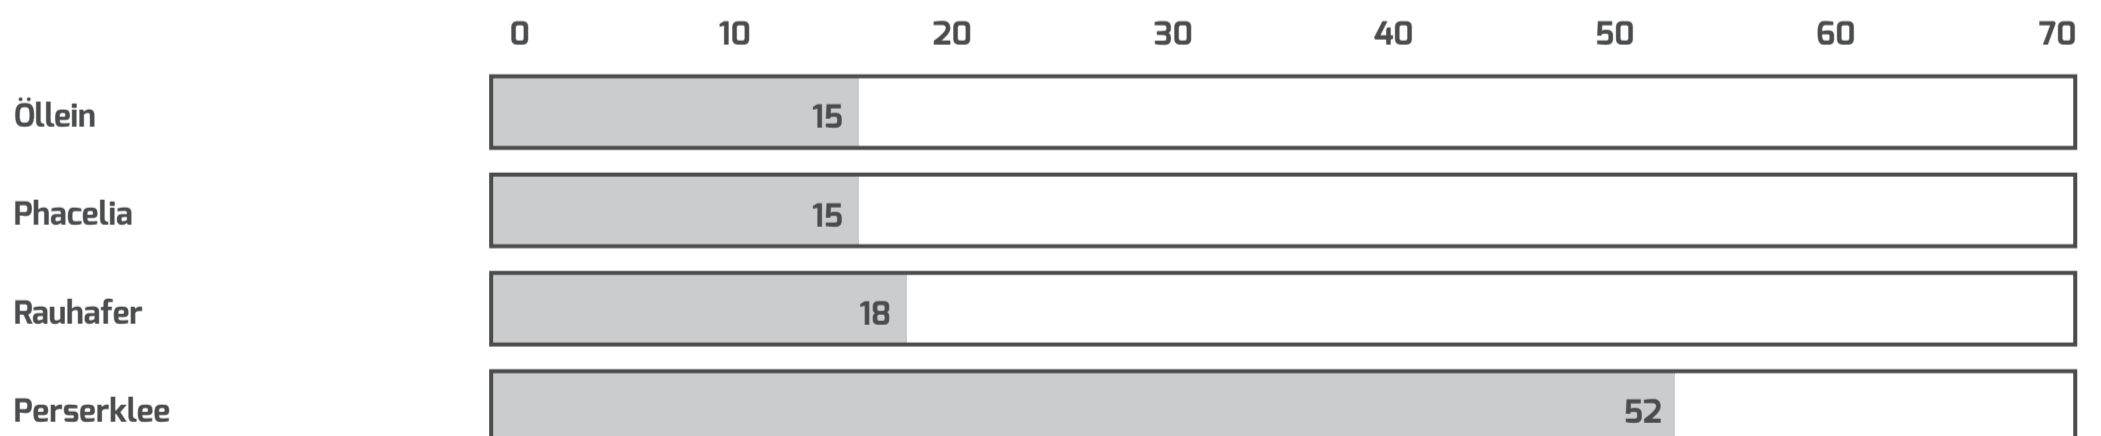

PROFI ZFM RAPS

SORTENPASS | ZWISCHENFRUCHTMISCHUNG

NUTZUNGSEIGNUNG

BESONDERE STANDORTEIGNUNG

AUSSAATZEITRAUM

AUSSAATSTÄRKE | 25–30 KG/HA

ZUSAMMENSETZUNG % GEWICHT

ANTEIL SAMEN IN %

Die Samenanteile können aufgrund schwankender TKG der Komponenten variieren.

BESONDERHEITEN

Deckungsgrad bei 30 kg/ha = 73 %
Greeningkonform!

Enthält eigene Einstufungen des Züchters

20.07.2017 | Stand