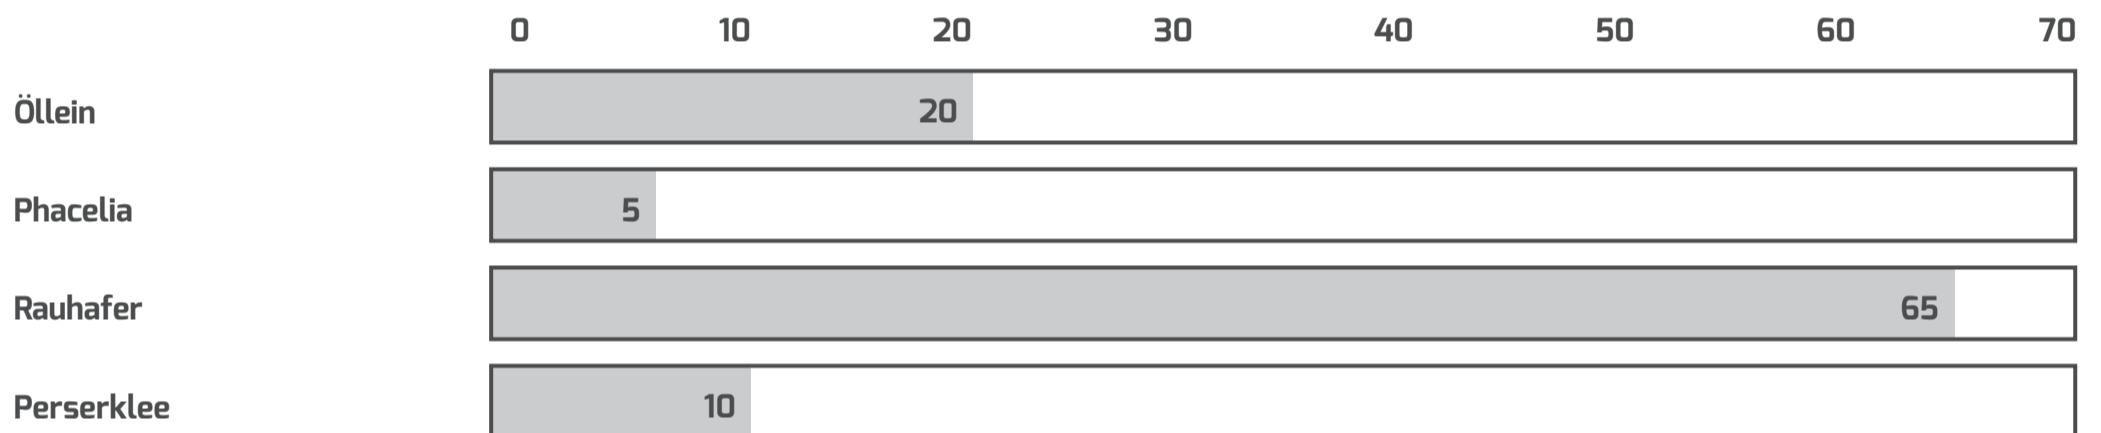

PROFI ZFM RAPS

SORTENPASS | ZWISCHENFRUCHTMISCHUNG

NUTZUNGSEIGNUNG

BESONDERE STANDORTEIGNUNG

AUSSAATZEITRAUM

AUSSAATSTÄRKE | 25–30 KG/HA

ZUSAMMENSETZUNG % GEWICHT

ANTEIL SAMEN IN %

Die Samenanteile können aufgrund schwankender TKG der Komponenten variieren.

BESONDERHEITEN

Deckungsgrad bei 30 kg/ha = 73 %
Greeningkonform!

Enthält eigene Einstufungen des Züchters

20.07.2017 | Stand