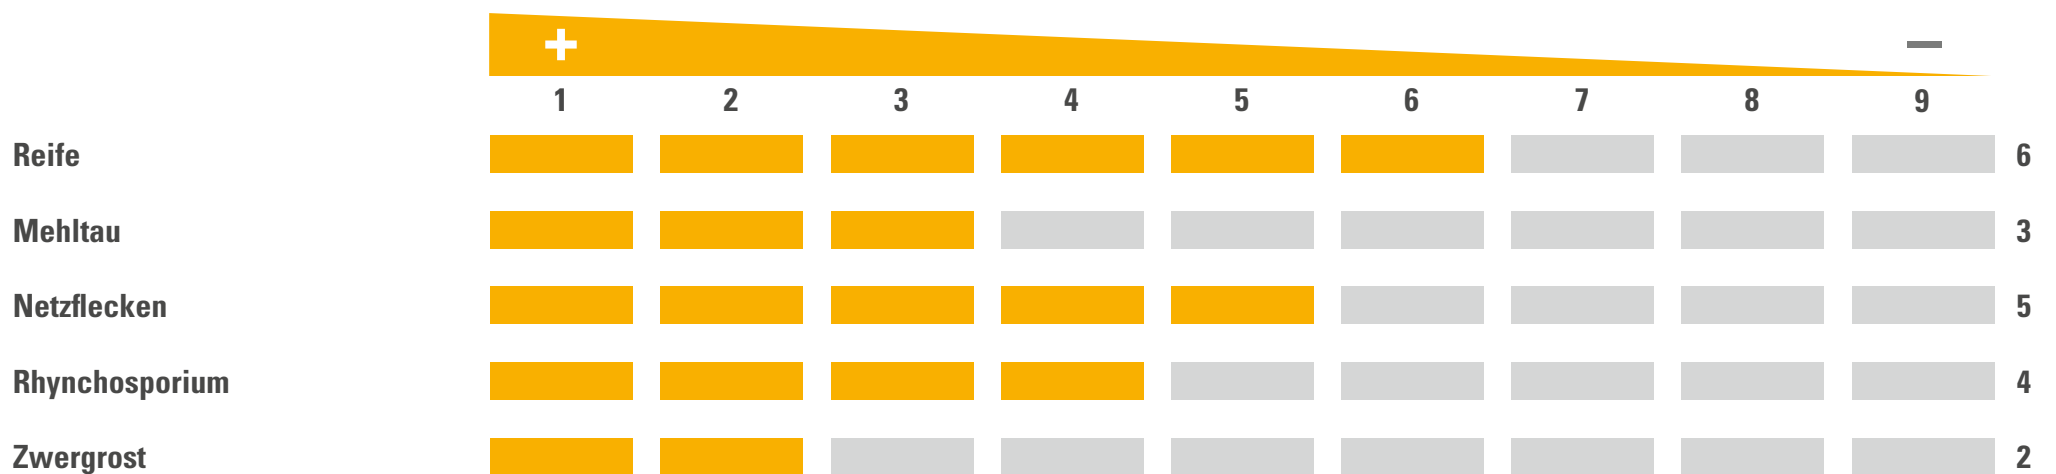

EINSTUFUNG IN ANLEHNUNG AN BSA

BESONDERHEITEN

Gute Zellwandlösung beim Vermälzen, Braugerste
Standfestigkeit absichern

Enthält eigene Einstufungen des Züchters

März 2020 | Stand