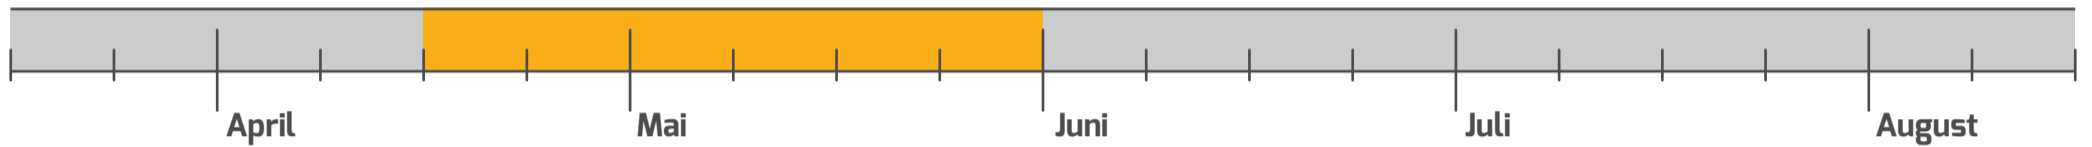

AUSSAATZEITRAUM