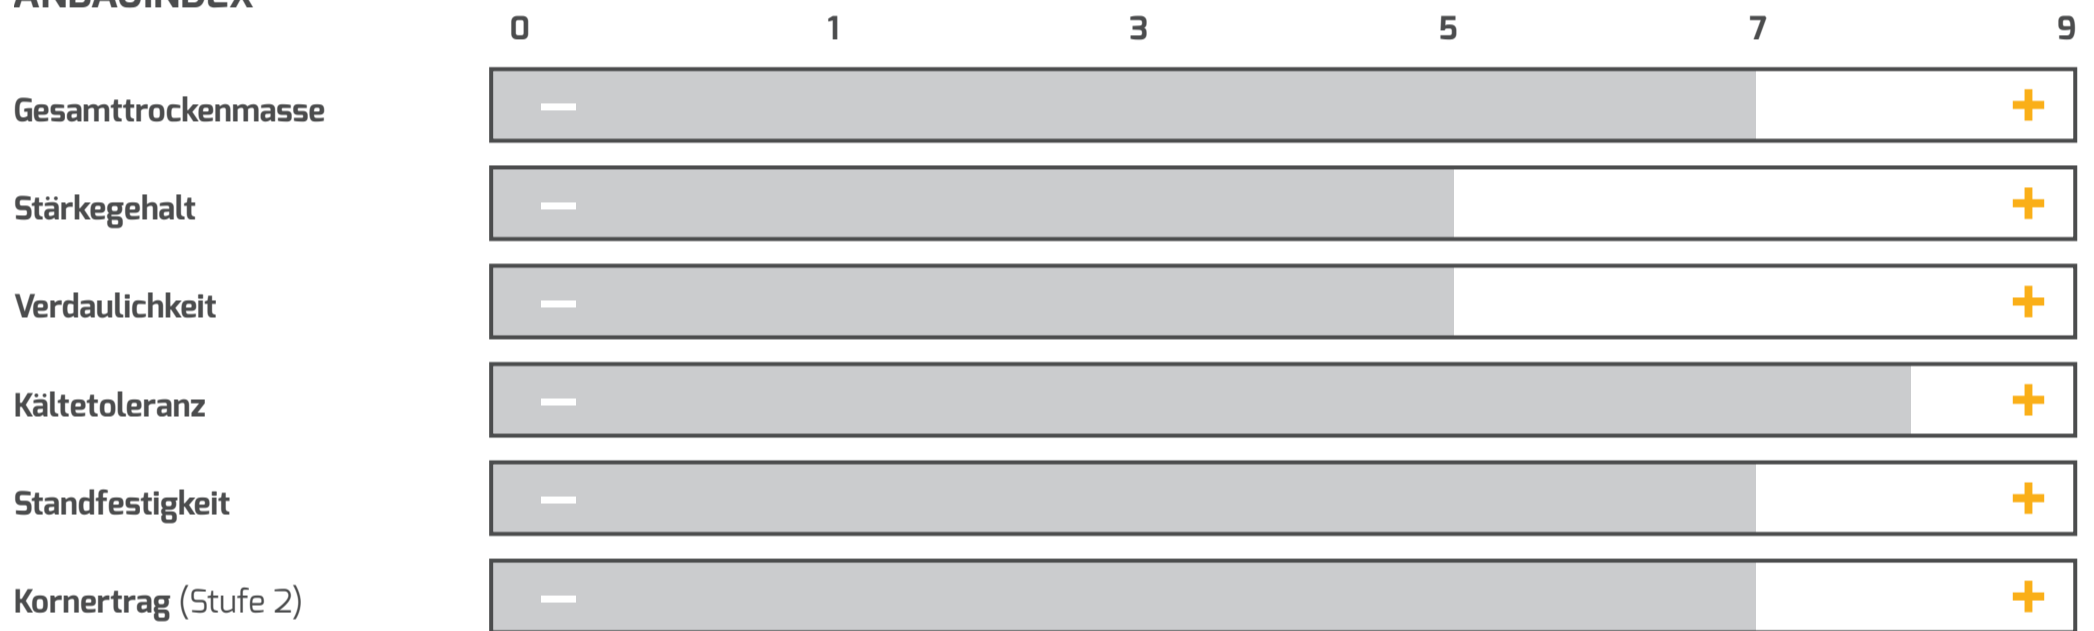

PROFI

SY COMANDOR

SORTENPASS | MAIS | S 220 | K 220
GELISTET IN ■ EU ■ BSA

REIFEGRUPPE | FRÜH
ZULASSUNG | 2013

NUTZUNGSEIGNUNG

BESONDERE STANDORTEIGNUNG

AUSSAATZEITRAUM

ANBAUINDEX