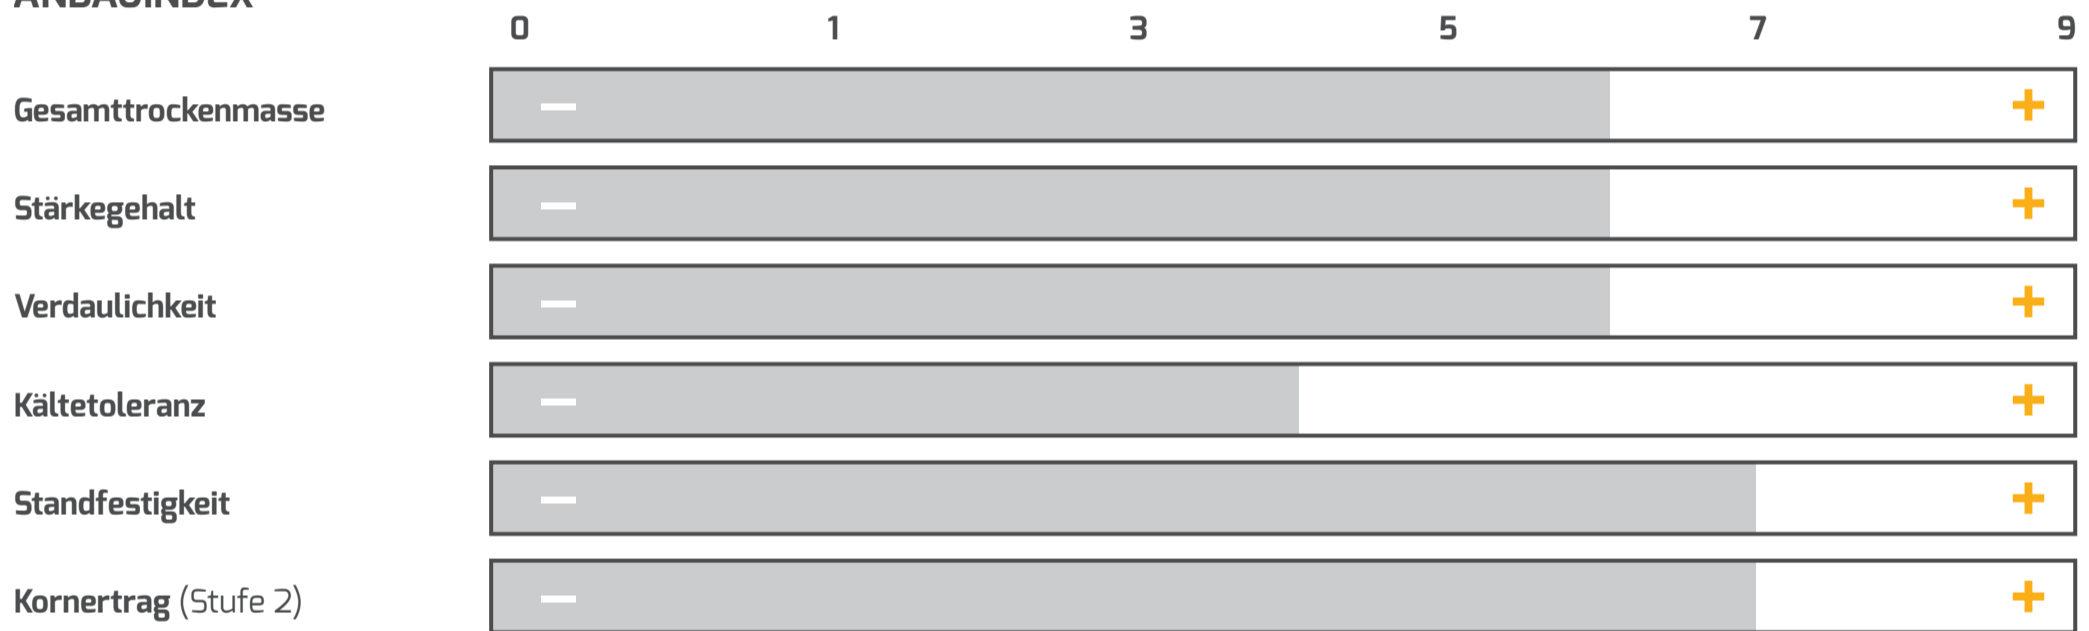

PROFI

SY MILKITOP

SORTENPASS | MAIS | S 220 | K 220
 GELISTET IN ■ EU ■ BSA

REIFEGRUPPE | FRÜH
 ZULASSUNG | 2013

NUTZUNGSEIGNUNG

BESONDERE STANDORTEIGNUNG

AUSSAATZEITRAUM

ANBAUINDEX

EINSTUFUNG IN ANLEHNUNG AN BSA

BESONDERHEITEN

Das vitale Kraftpaket

Enthält eigene Einstufungen des Züchters

20.07.2017 | Stand