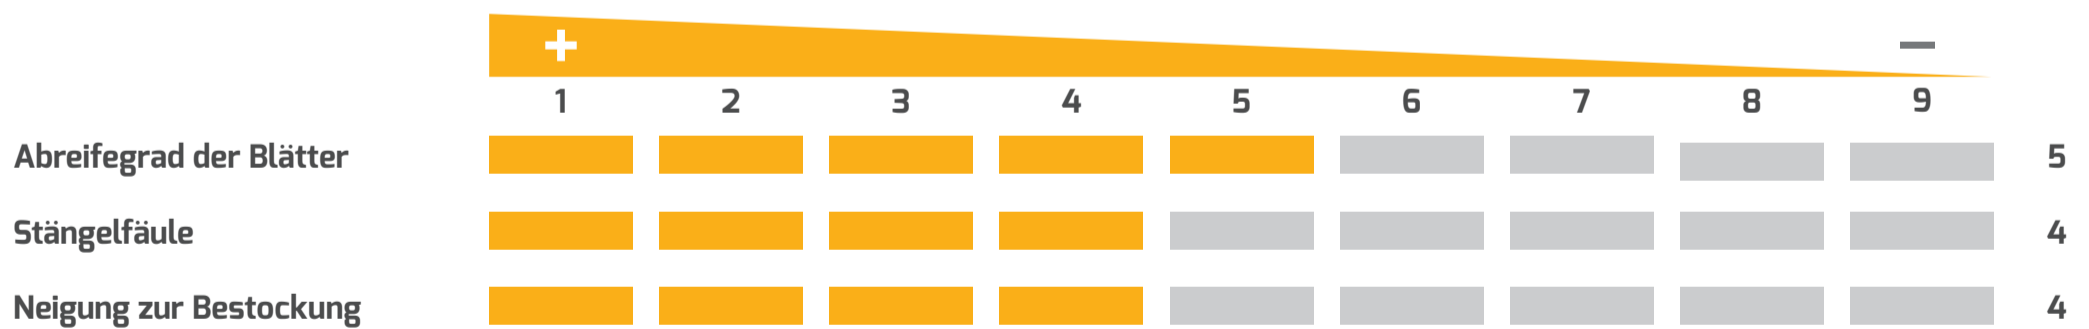

PROFI

SY MILKITOP

SORTENPASS | MAIS | S 220 | K 220
 GELISTET IN ■ EU ■ BSA

REIFEGRUPPE | FRÜH
 ZULASSUNG | 2013

NUTZUNGSEIGNUNG

BESONDERE STANDORTEIGNUNG

AUSSAATZEITRAUM

ANBAUINDEX

EINSTUFUNG IN ANLEHNUNG AN BSA

BESONDERHEITEN

Das vitale Kraftpaket

Enthält eigene Einstufungen des Züchters

20.07.2017 | Stand