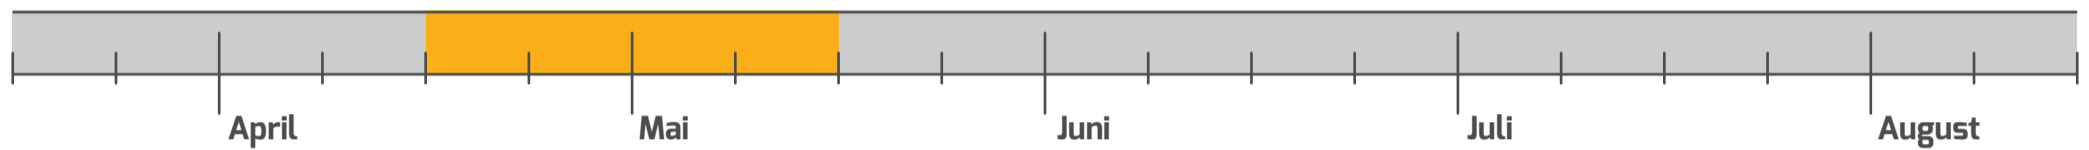

PROFI

SY MILKITOP

SORTENPASS | MAIS | S 220 | K 220
 GELISTET IN ■ EU ■ BSA

REIFEGRUPPE | FRÜH
 ZULASSUNG | 2013

NUTZUNGSEIGNUNG

BESONDERE STANDORTEIGNUNG

AUSSAATZEITRAUM

ANBAUINDEX

EINSTUFUNG IN ANLEHNUNG AN BSA

BESONDERHEITEN

Das vitale Kraftpaket

Enthält eigene Einstufungen des Züchters

20.07.2017 | Stand