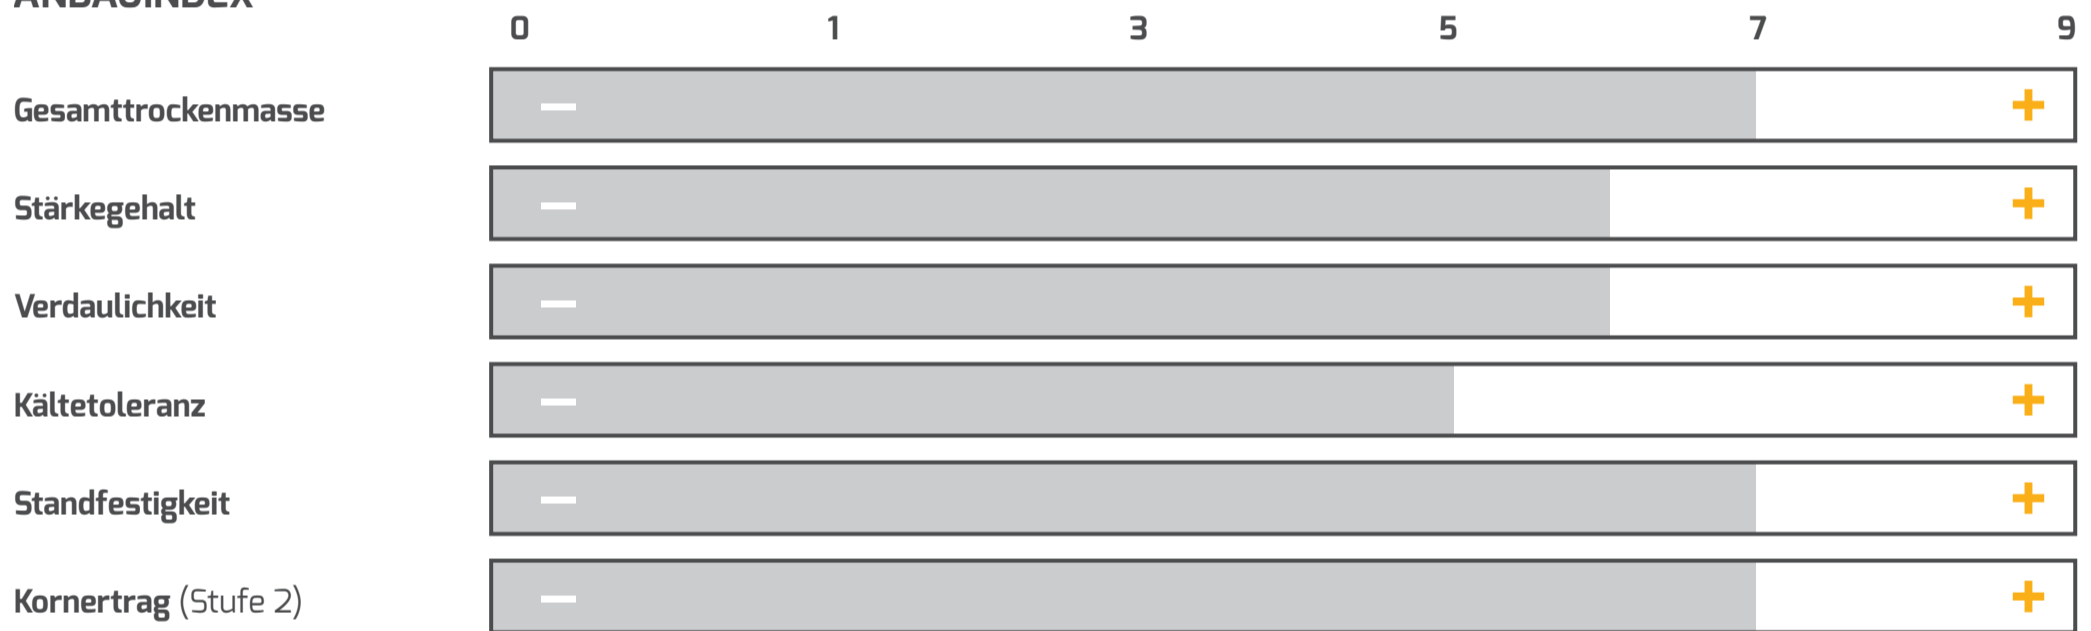

PROFI

TEKNI CS

SORTENPASS | **MAIS** | S 210 | K 210
 GELISTET IN ■ EU ■ BSA

REIFEGRUPPE | **FRÜH**
 ZULASSUNG | **2005**

NUTZUNGSEIGNUNG

BESONDERE STANDORTEIGNUNG

AUSSAATZEITRAUM

ANBAUINDEX