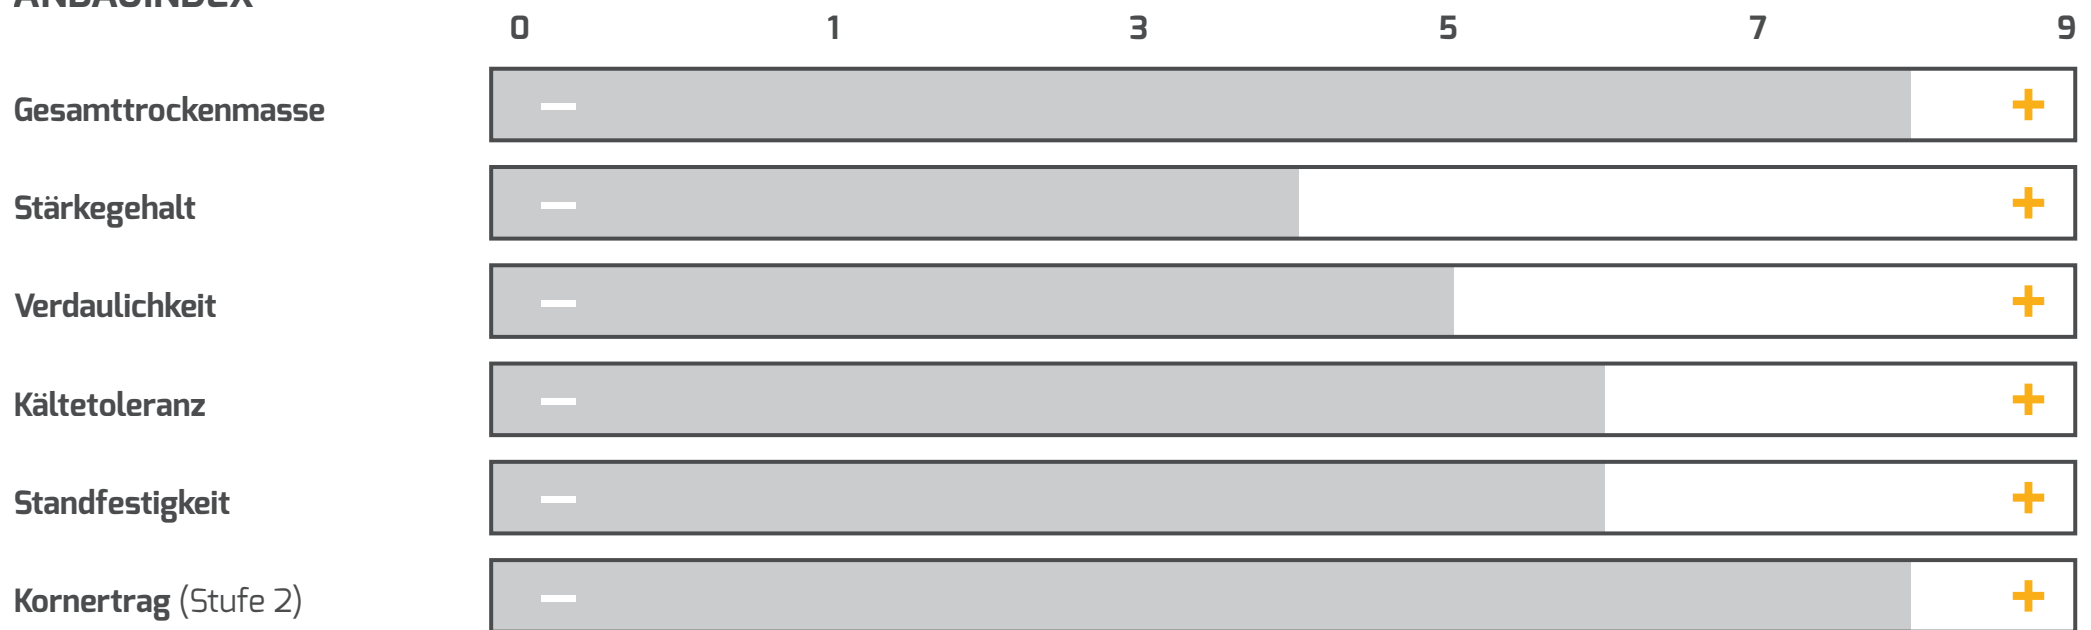

PROFI

BACKARI CS

SORTENPASS | MAIS | S 250 | K 250
GELISTET IN ■ EU ■ BSA

REIFEGRUPPE | MITTELFRÜH
ZULASSUNG | 2011

NUTZUNGSEIGNUNG

BESONDERE STANDORTEIGNUNG

AUSSAATZEITRAUM

ANBAUINDEX