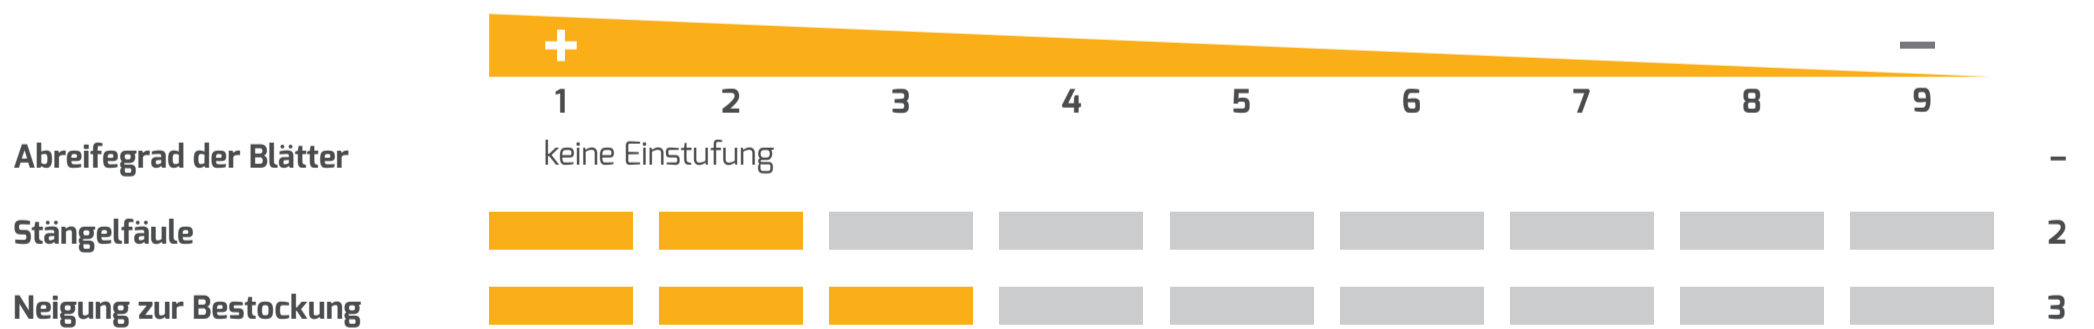

EINSTUFUNG IN ANLEHNUNG AN BSA

BESONDERHEITEN

Der vitale Hybride

Enthält eigene Einstufungen des Züchters

20.07.2017 | Stand