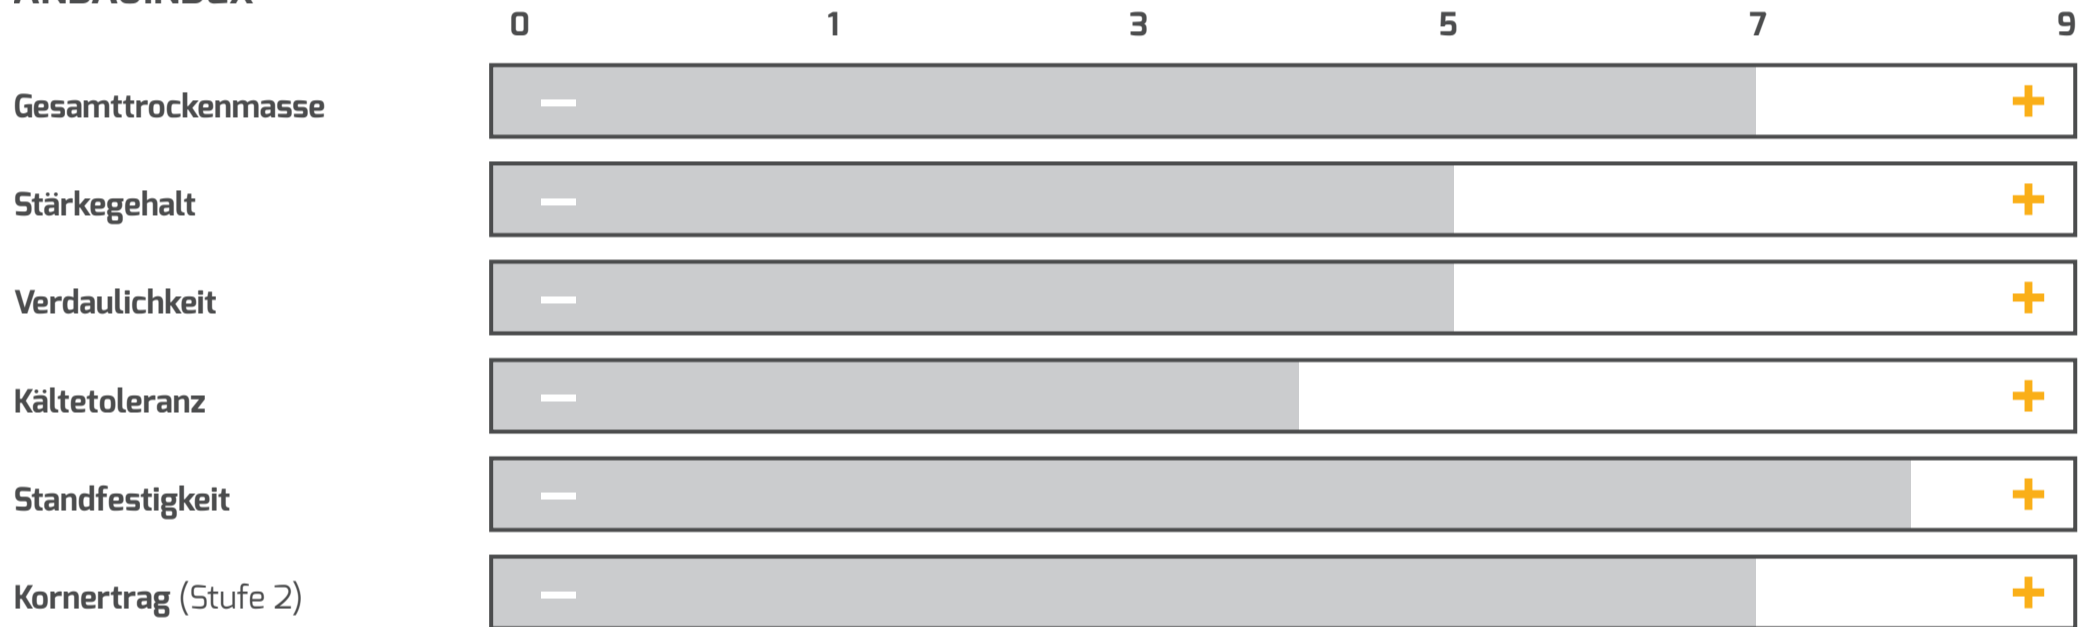

PROFI

ES ZIZOU

SORTENPASS | **MAIS** | S 220 | K 210
GELISTET IN ■ EU ■ BSA

REIFEGRUPPE | **FRÜH**
ZULASSUNG | **2010**

NUTZUNGSEIGNUNG

BESONDERE STANDORTEIGNUNG

AUSSAATZEITRAUM

ANBAUINDEX