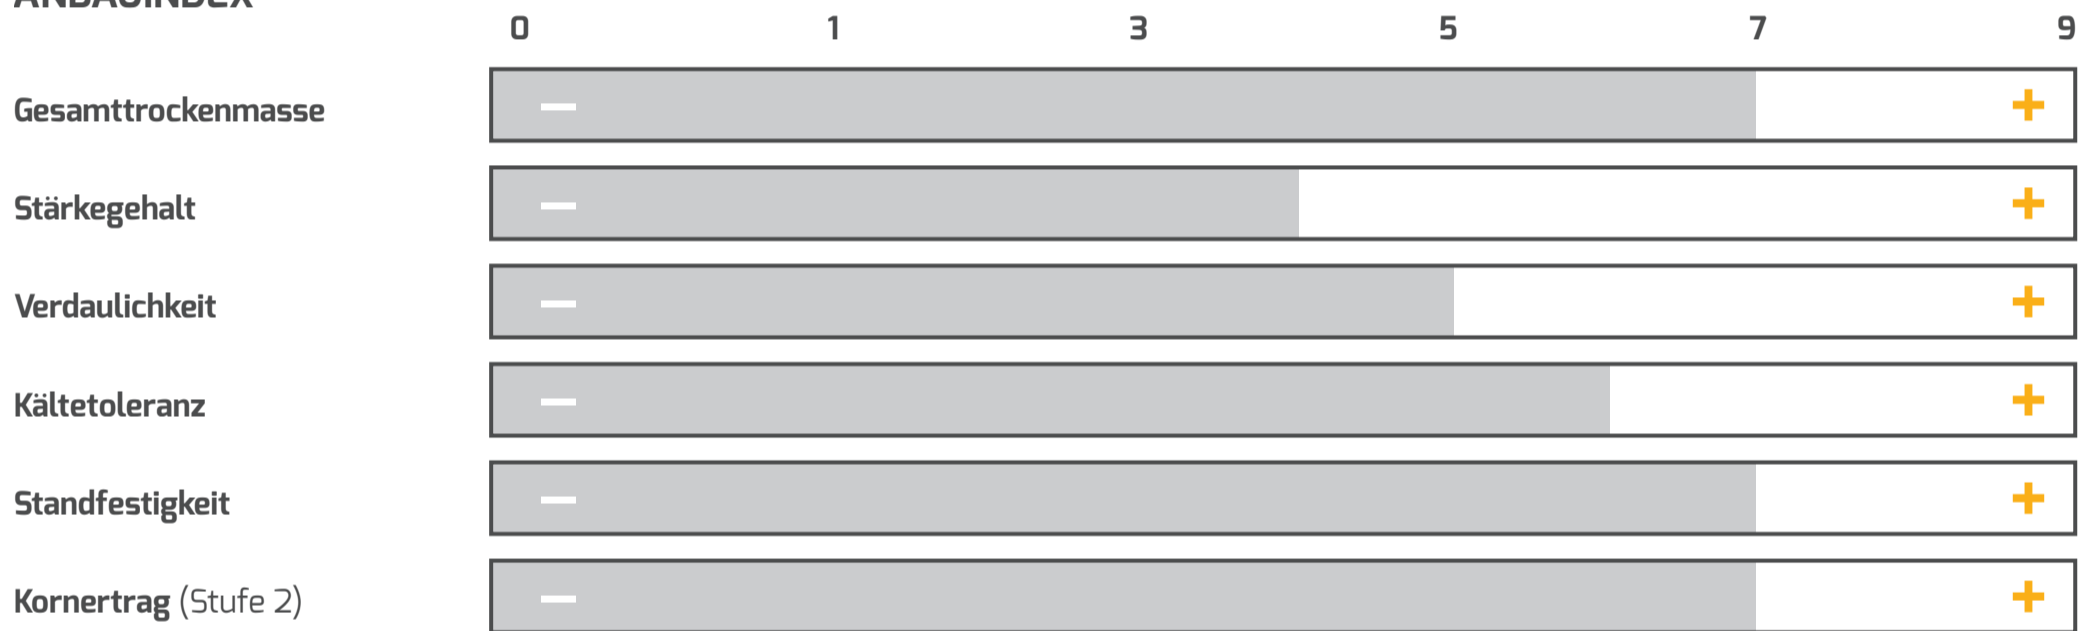

PROFI

ODILO

SORTENPASS | **MAIS** | S 230 | K 230
 GELISTET IN ■ EU ■ BSA

REIFEGRUPPE | **MITTELFRÜH**
 ZULASSUNG | **2013**

NUTZUNGSEIGNUNG

BESONDERE STANDORTEIGNUNG

AUSSAATZEITRAUM

ANBAUINDEX

EINSTUFUNG IN ANLEHNUNG AN BSA

BESONDERHEITEN

Der schnelle Riese

Enthält eigene Einstufungen des Züchters

20.07.2017 | Stand