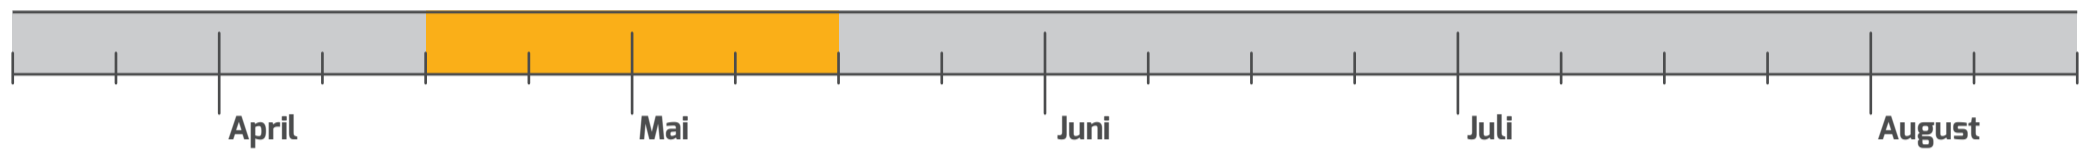

PROFI

PRUDI CS

SORTENPASS | MAIS | S 250 | K 250
 GELISTET IN ■ EU ■ BSA

REIFEGRUPPE | MITTELFRÜH
 ZULASSUNG | 2010

NUTZUNGSEIGNUNG

BESONDERE STANDORTEIGNUNG

AUSSAATZEITRAUM

ANBAUINDEX

EINSTUFUNG IN ANLEHNUNG AN BSA

BESONDERHEITEN

Qualitäts-Typ.

Enthält eigene Einstufungen des Züchters

20.07.2017 | Stand