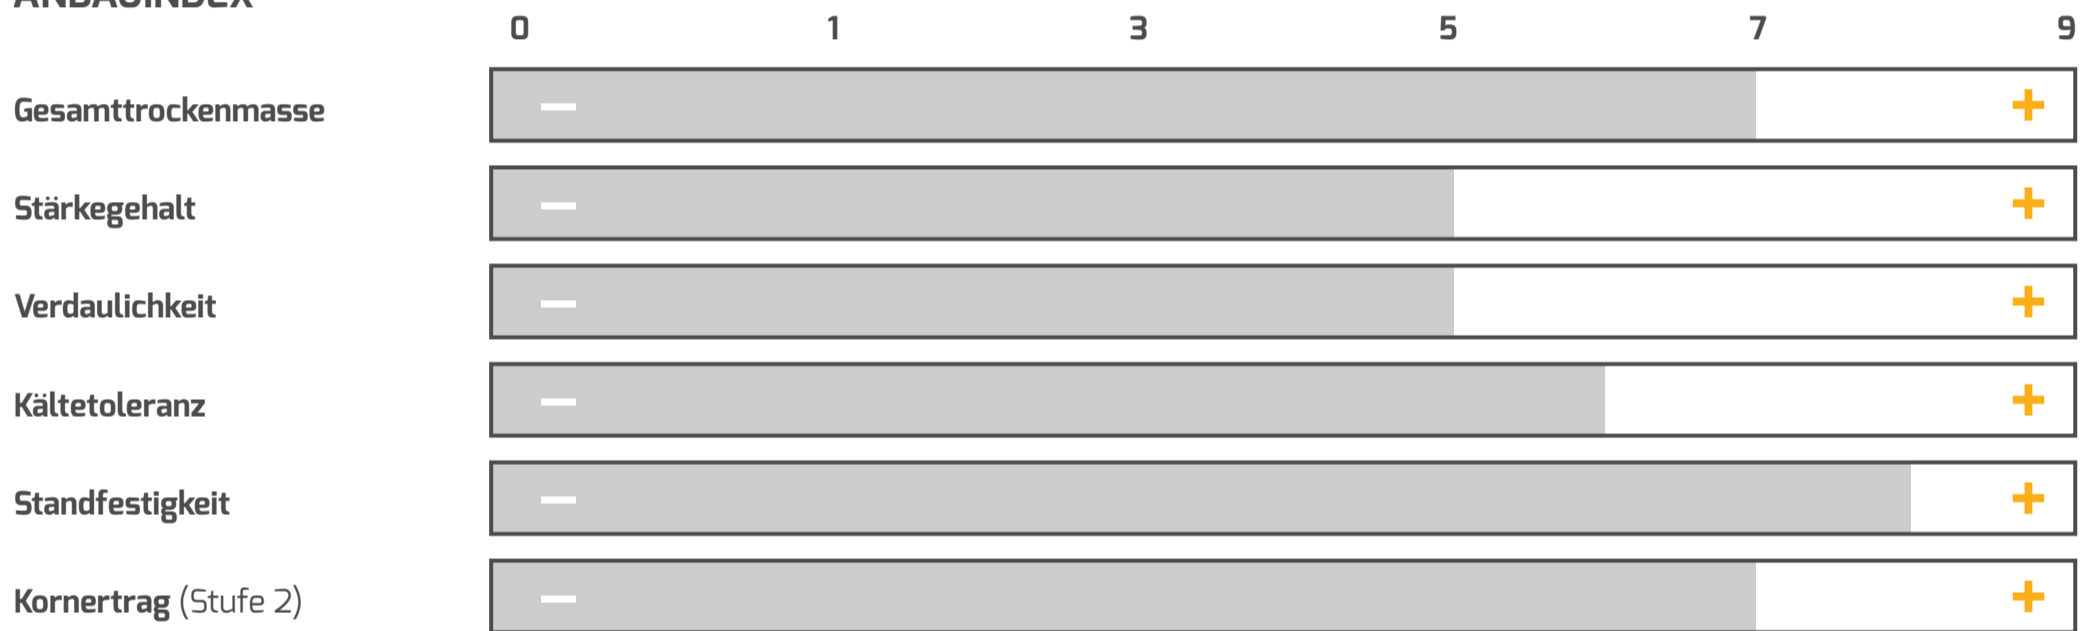

PROFI

PRUDI CS

SORTENPASS | MAIS | S 250 | K 250
 GELISTET IN ■ EU ■ BSA

REIFEGRUPPE | MITTELFRÜH
 ZULASSUNG | 2010

NUTZUNGSEIGNUNG

BESONDERE STANDORTEIGNUNG

AUSSAATZEITRAUM

ANBAUINDEX