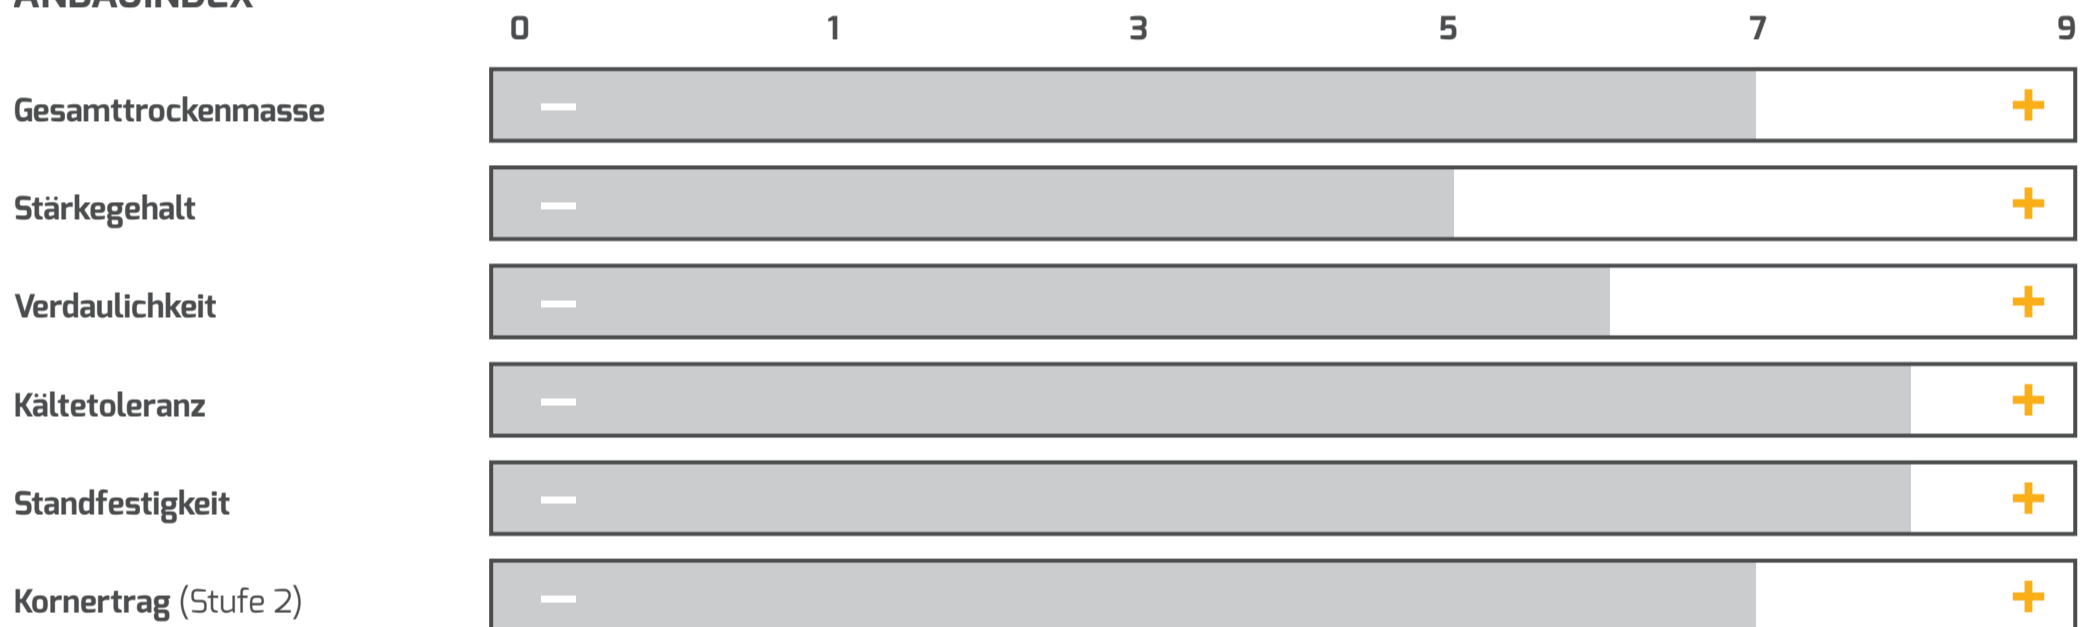

PROFI

VIKING

SORTENPASS | MAIS | S 240 | K 240

GELISTET IN ■ EU ■ BSA

REIFEGRUPPE | MITTELFRÜH

ZULASSUNG | 2013

NUTZUNGSEIGNUNG

BESONDERE STANDORTEIGNUNG

AUSSAATZEITRAUM

ANBAUINDEX

EINSTUFUNG IN ANLEHNUNG AN BSA

BESONDERHEITEN

-

Enthält eigene Einstufungen des Züchters

20.07.2017 | Stand