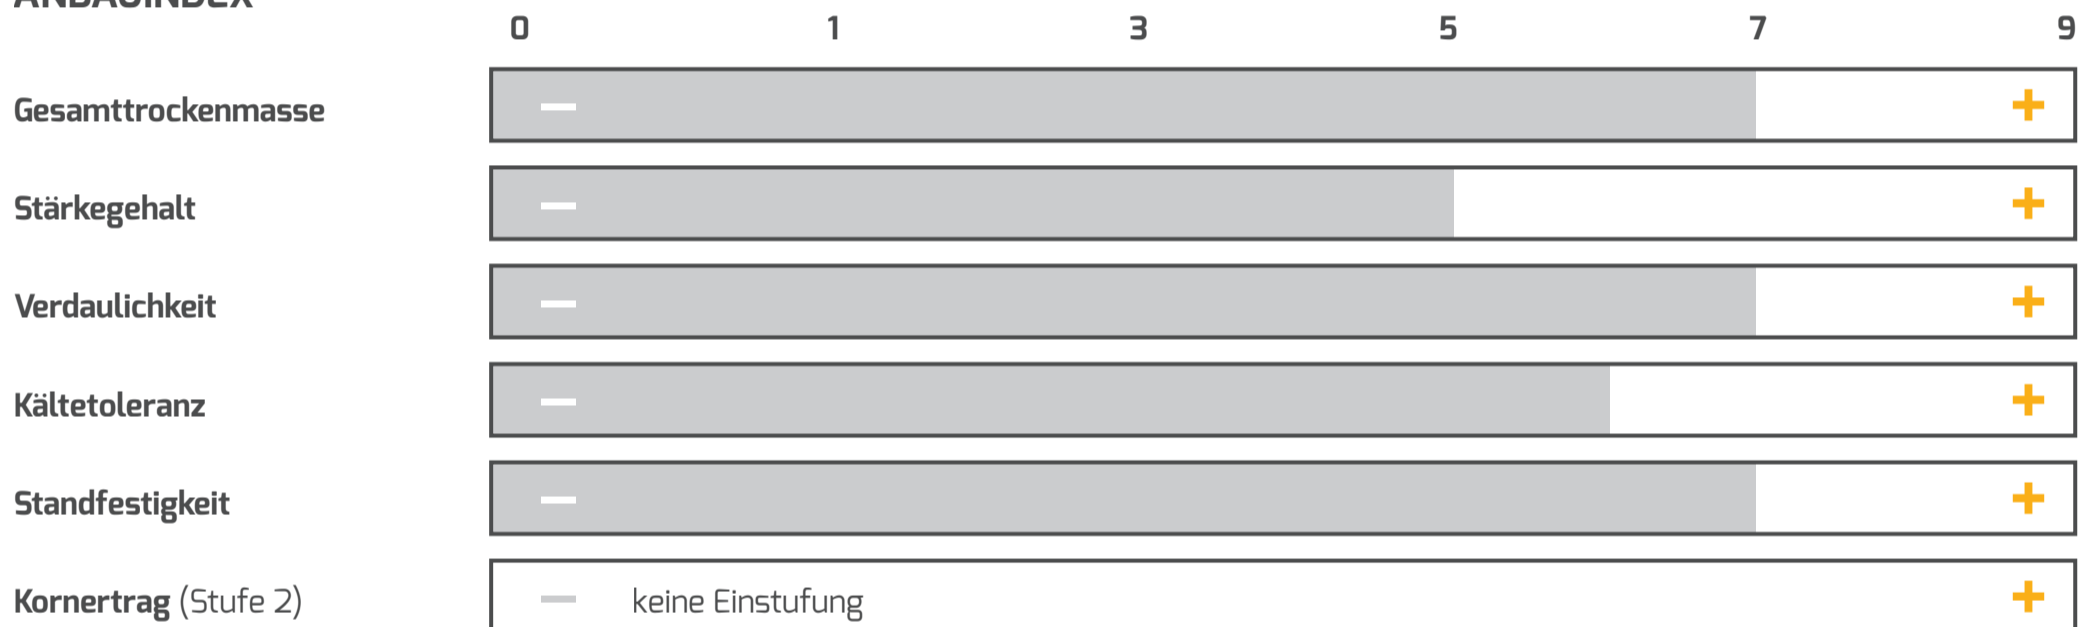

PROFI

ABILITY

SORTENPASS | MAIS | S 200

GELISTET IN ■ EU ■ BSA

REIFEGRUPPE | SEHR FRÜH

ZULASSUNG | 2016

NUTZUNGSEIGNUNG

BESONDERE STANDORTEIGNUNG

AUSSAATZEITRAUM

ANBAUINDEX

EINSTUFUNG IN ANLEHNUNG AN BSA

BESONDERHEITEN

Ertragsstarker, sehr früher Silomais mit exzellenter Restpflanzenverdaulichkeit.

Enthält eigene Einstufungen des Züchters

20.07.2017 | Stand