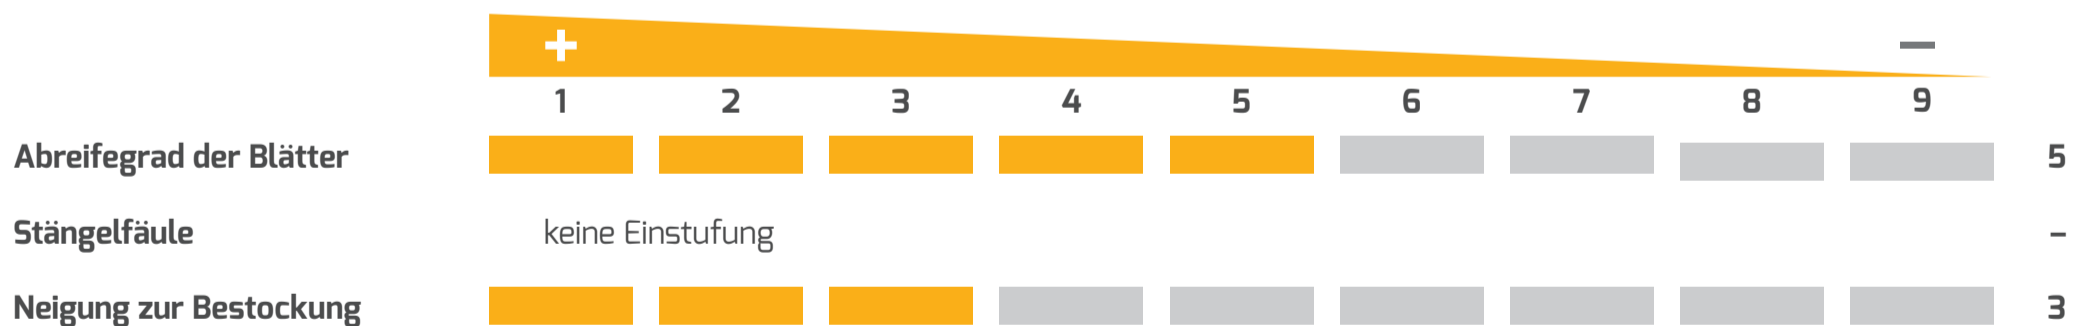

PROFI

ABILITY

SORTENPASS | MAIS | S 200

GELISTET IN ■ EU ■ BSA

REIFEGRUPPE | SEHR FRÜH

ZULASSUNG | 2016

NUTZUNGSEIGNUNG

BESONDERE STANDORTEIGNUNG

AUSSAATZEITRAUM

ANBAUINDEX

EINSTUFUNG IN ANLEHNUNG AN BSA

BESONDERHEITEN

Ertragsstarker, sehr früher Silomais mit exzellenter Restpflanzenverdaulichkeit.

Enthält eigene Einstufungen des Züchters

20.07.2017 | Stand