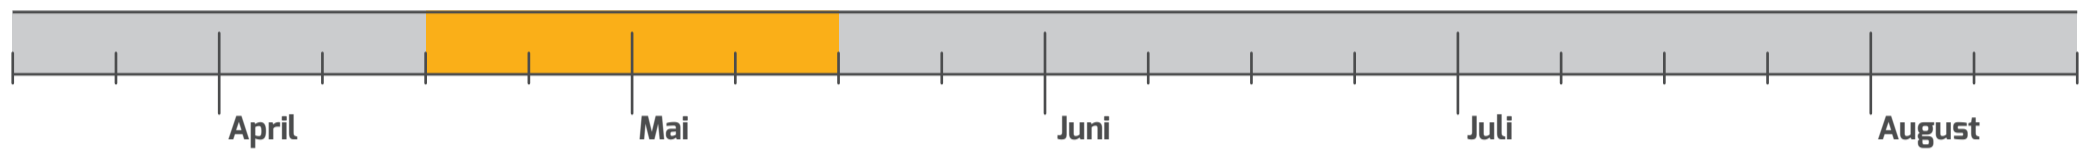

AUSSAATZEITRAUM