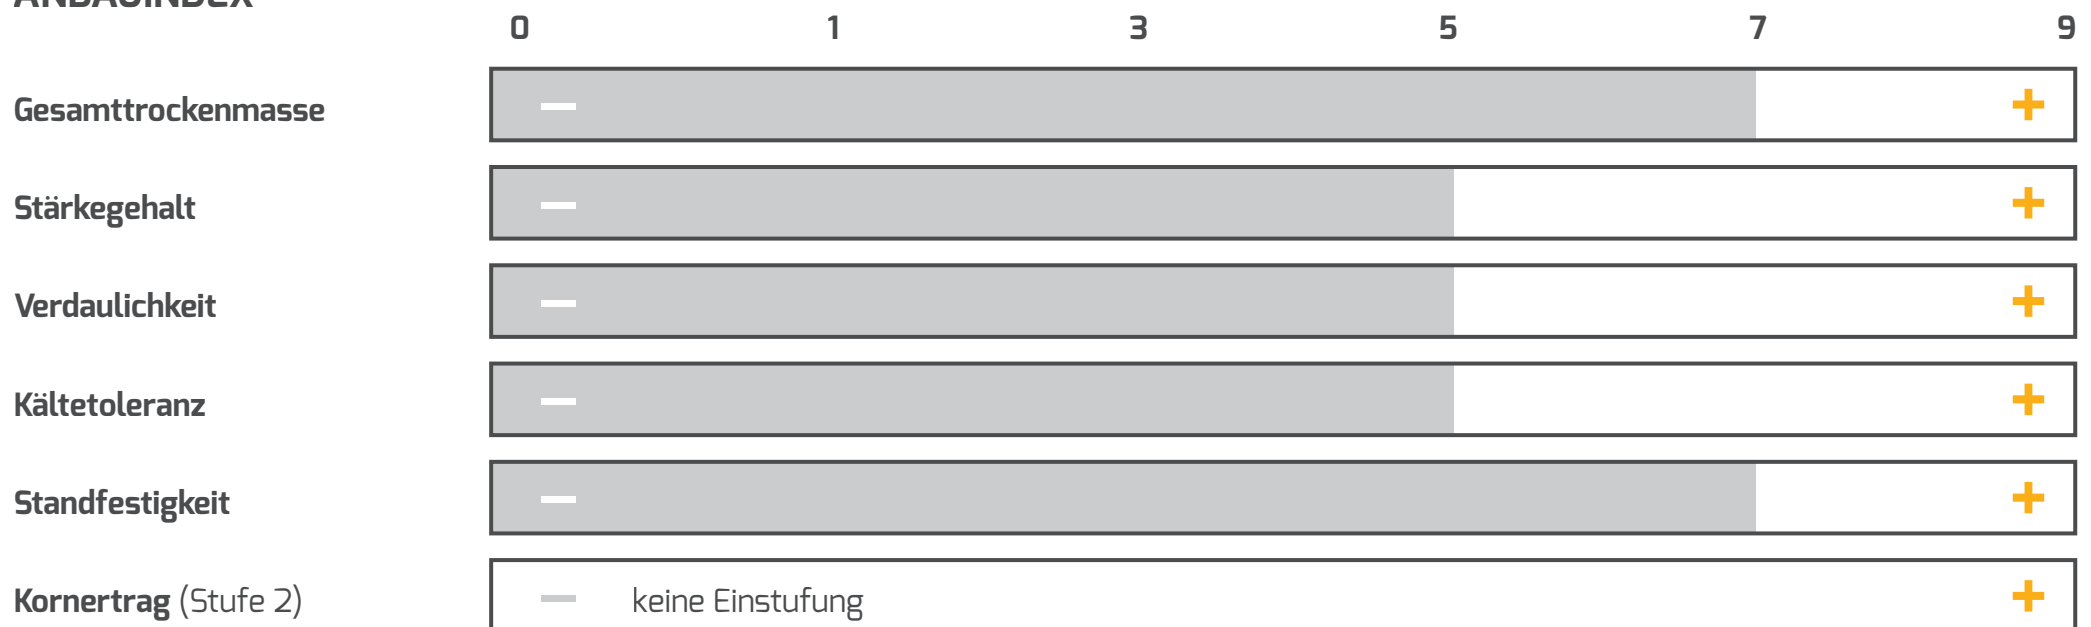

PROFI

SMOOTHI CS

SORTENPASS | MAIS | S 220 | K 230
GELISTET IN ■ EU ■ BSA

REIFEGRUPPE | FRÜH
ZULASSUNG | 2016

NUTZUNGSEIGNUNG

BESONDERE STANDORTEIGNUNG

AUSSAATZEITRAUM

ANBAUINDEX

EINSTUFUNG IN ANLEHNUNG AN BSA

BESONDERHEITEN

Hohe Biogasausbeute APS 7.

Enthält eigene Einstufungen des Züchters

20.07.2017 | Stand