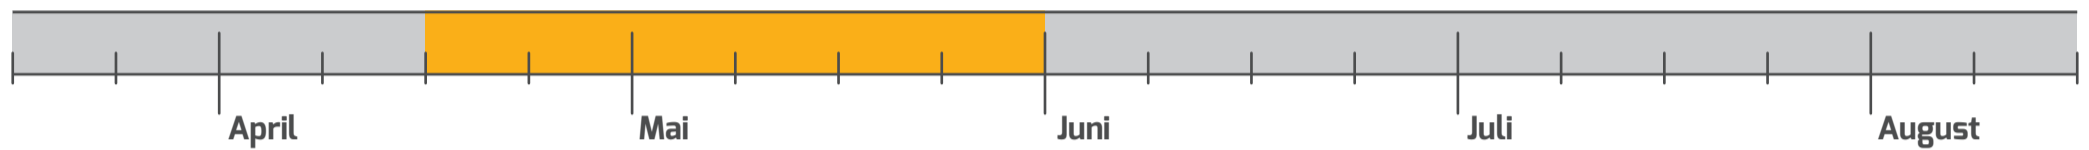

PROFI

SY SALVI

SORTENPASS | MAIS | S 240 | K 240
 GELISTET IN ■ EU ■ BSA

REIFEGRUPPE | MITTELFRÜH
 ZULASSUNG | 2015

NUTZUNGSEIGNUNG

BESONDERE STANDORTEIGNUNG

AUSSAATZEITRAUM

ANBAUINDEX

EINSTUFUNG IN ANLEHNUNG AN BSA

BESONDERHEITEN **Sehr robuste Körnermaisgenetik.**

Enthält eigene Einstufungen des Züchters

20.07.2017 | Stand