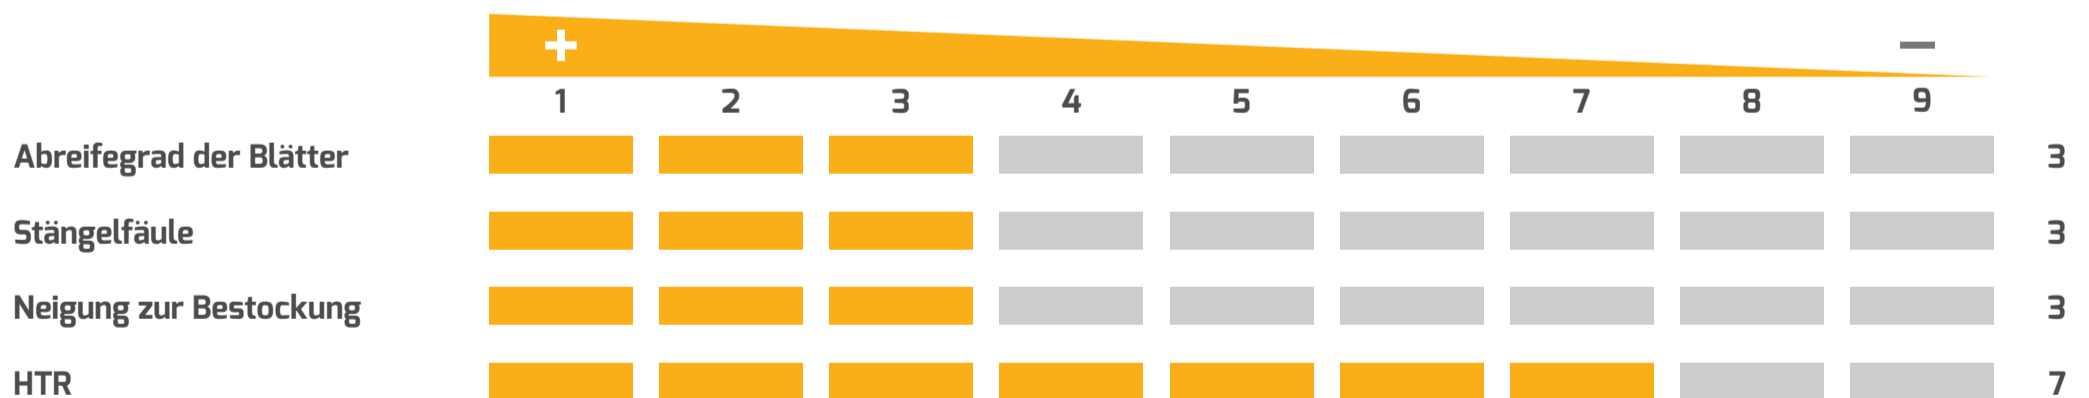

EINSTUFUNG IN ANLEHNUNG AN BSA

BESONDERHEITEN **Sehr robuste Körnermaisgenetik.**

Enthält eigene Einstufungen des Züchters

20.07.2017 | Stand