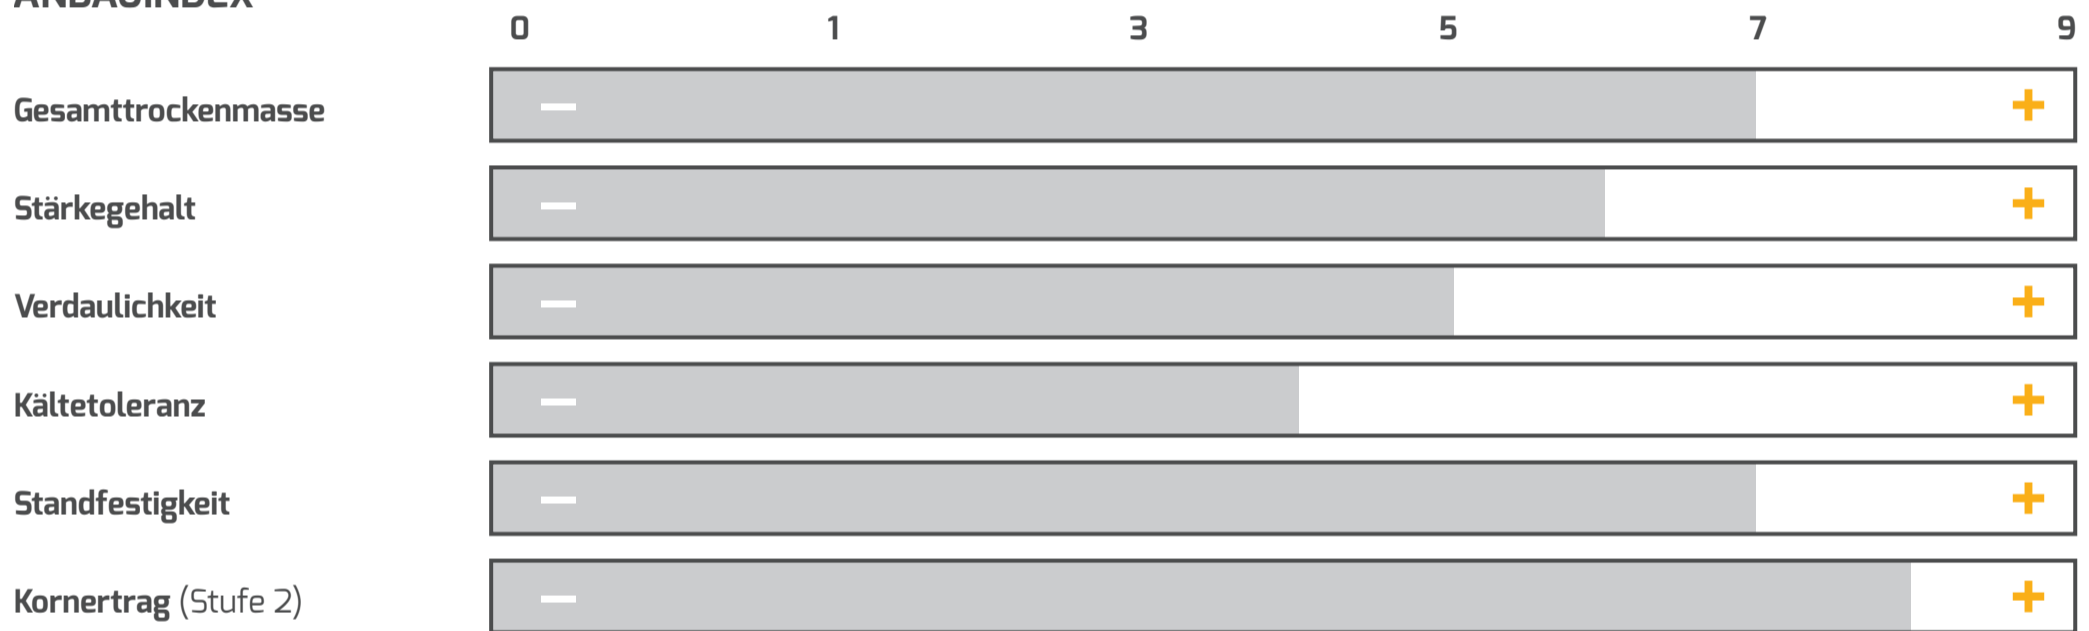

PROFI

SY SALVI

SORTENPASS | MAIS | S 240 | K 240
 GELISTET IN ■ EU ■ BSA

REIFEGRUPPE | MITTELFRÜH
 ZULASSUNG | 2015

NUTZUNGSEIGNUNG

BESONDERE STANDORTEIGNUNG

AUSSAATZEITRAUM

ANBAUINDEX