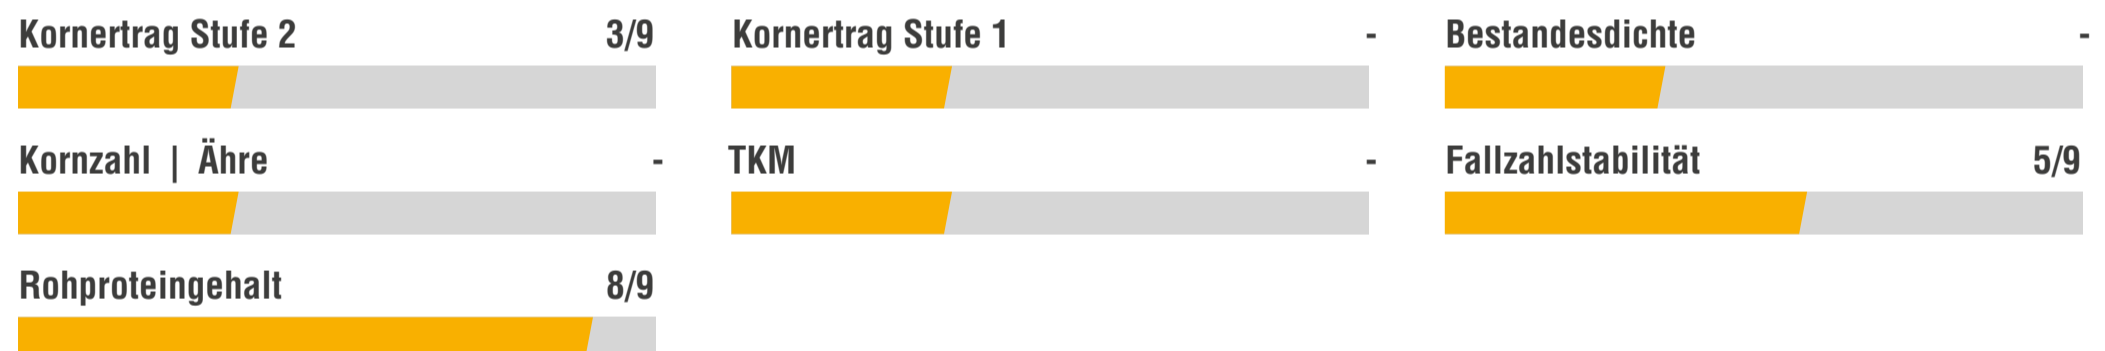

PROFI JACK

Sommerweizen, E

Züchter: IB | Typ: Kompensationstyp | Zulassung: 2016

VORFRUCHT

STANDORTEIGNUNG

AUSSAATZEITRAUM

Mittlere Aussaatstärke | 420-450 Körner/m²

ANBAUINDEX

ERTRAGS- UND QUALITÄTSEIGENSCHAFTEN

ANFÄLLIGKEITEN

1 = sehr niedrig/früh/kurz | 9 = sehr hoch/spät/lang

BESONDERHEITEN

Wechselweizen
Standfestigkeit absichern

VERFÜGBARE REGIONEN

Stand: Okt 25 | Enthält eigene Einstufungen des Züchters