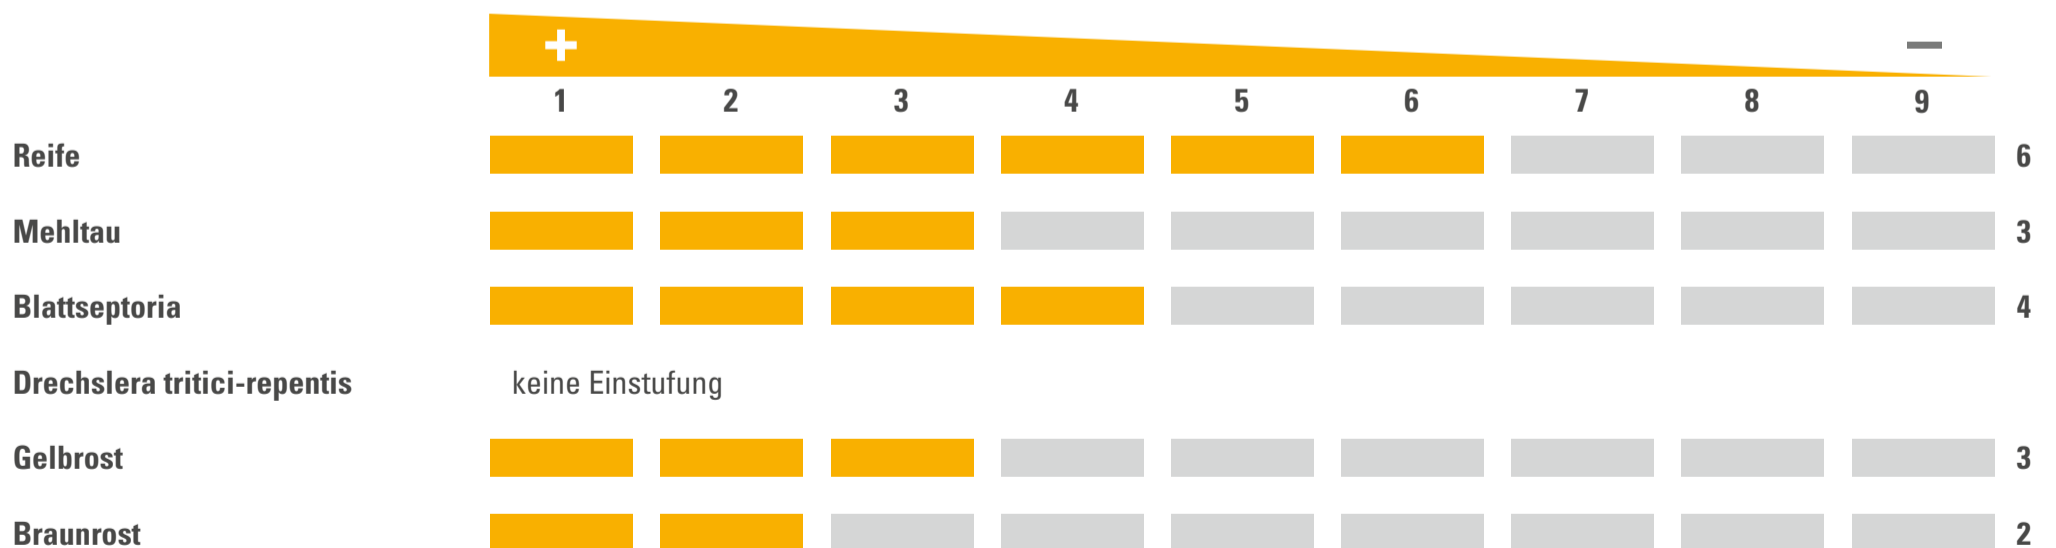

EINSTUFUNG IN ANLEHNUNG AN BSA

BESONDERHEITEN

Auch für den ökologischen Anbau empfohlen
Wechselweizen; Standfestigkeit absichern

Enthält eigene Einstufungen des Züchters

Februar 2020 | Stand