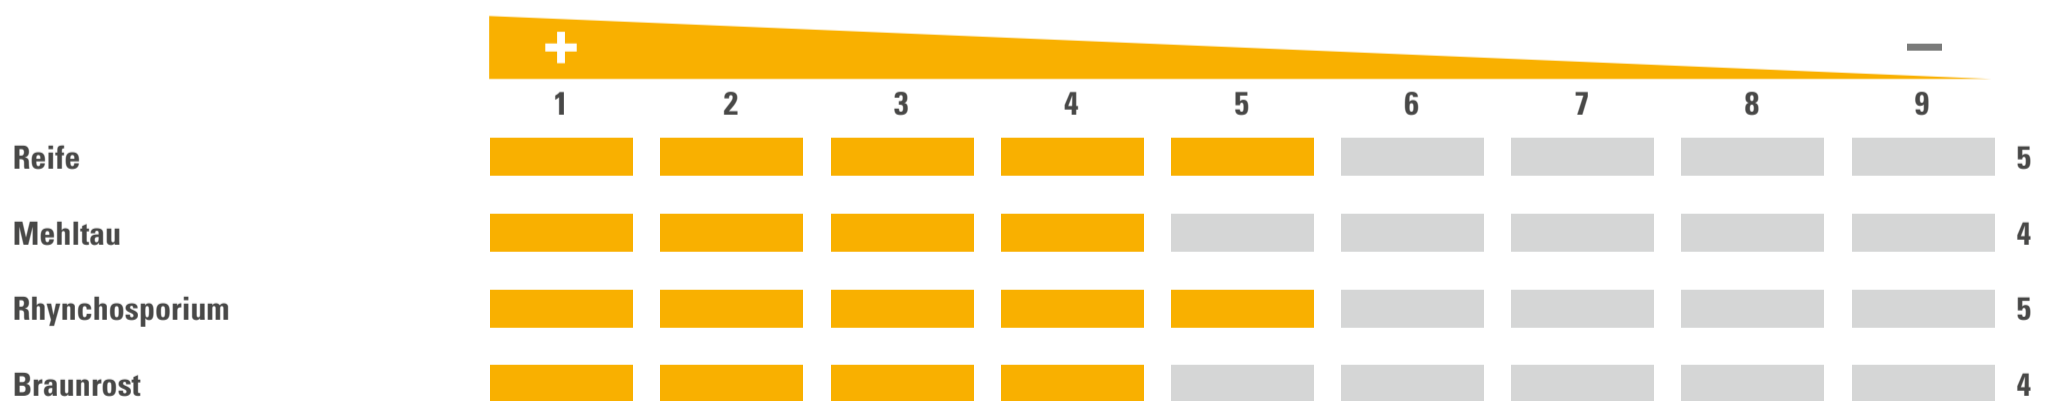

EINSTUFUNG IN ANLEHNUNG AN BSA

BESONDERHEITEN

Exklusiv bei der HaGe, Roth Agrarhandel, Busch Agrarhandel und BSL
Nur mit 10 % Beimischung von Poproggen

Enthält eigene Einstufungen des Züchters

Februar 2020 | Stand