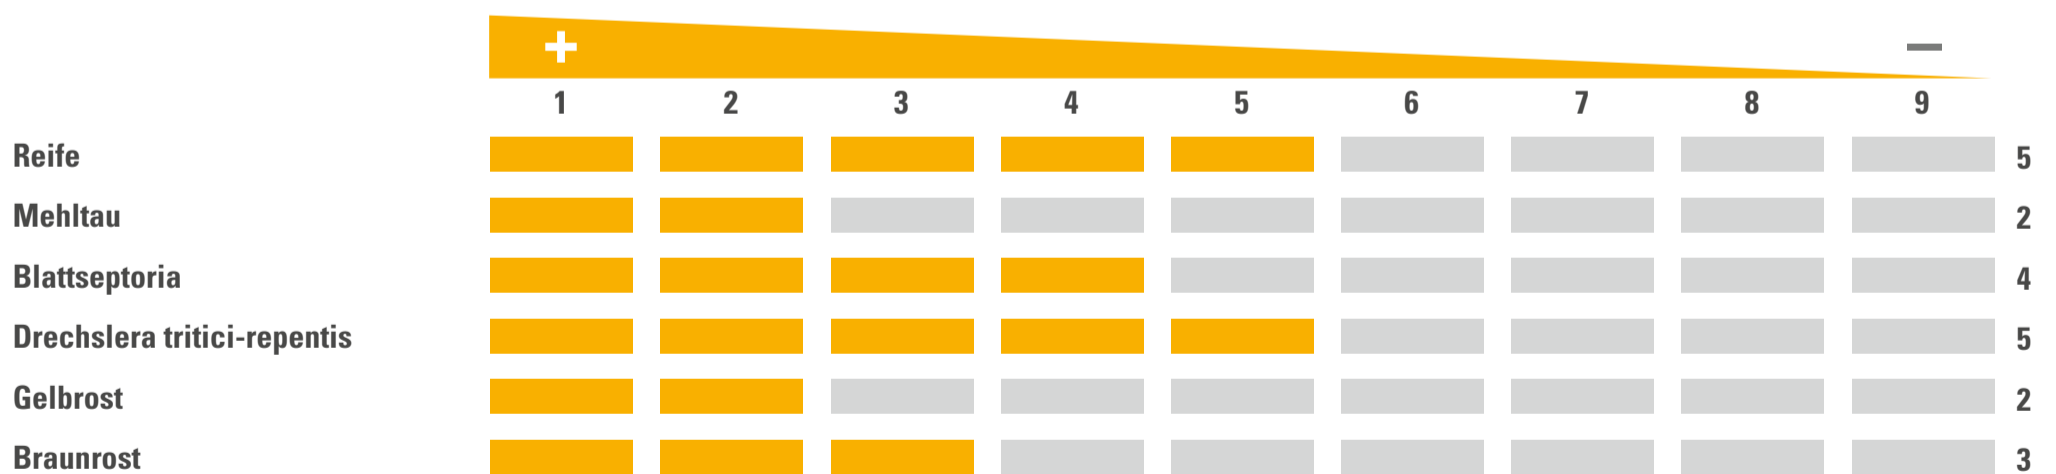

PROFI

NOBLESS

SORTENPASS | SOMMERWEIZEN | A
ZÜCHTER | VERTRIEB | IB

TYP | EINZELÄHRENTYP
ZULASSUNG | 2014

NUTZUNGSEIGNUNG

BESONDERE STANDORTEIGNUNG

AUSSAATZEITRAUM

MITTLERE AUSSAATSTÄRKE | 420–450 KÖRNER/M²

ANBAUINDEX

EINSTUFUNG IN ANLEHNUNG AN DIE BESCHREIBENDE SORTENLISTE

BESONDERHEITEN

Gute Backeigenschaften

VERFÜGBAR AB

Enthält eigene Einstufungen des Züchters

März 2021 | Stand