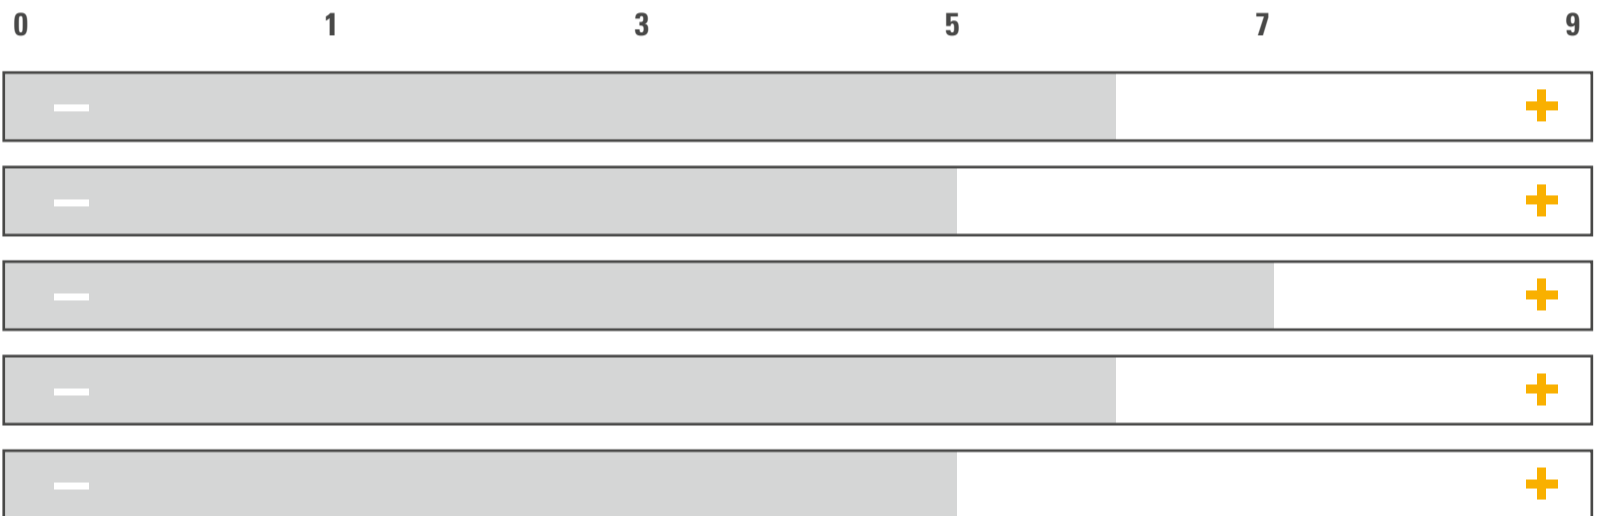

PROFI

NOBLESS

SORTENPASS | SOMMERWEIZEN | A
ZÜCHTER | VERTRIEB | IB

TYP | EINZELÄHRENTYP
ZULASSUNG | 2014

NUTZUNGSEIGNUNG

BESONDERE STANDORTEIGNUNG

AUSSAATZEITRAUM

MITTLERE AUSSAATSTÄRKE | 420–450 KÖRNER/M²

ANBAUINDEX

EINSTUFUNG IN ANLEHNUNG AN DIE BESCHREIBENDE SORTENLISTE

BESONDERHEITEN

Gute Backeigenschaften

VERFÜGBAR AB

Enthält eigene Einstufungen des Züchters

März 2021 | Stand