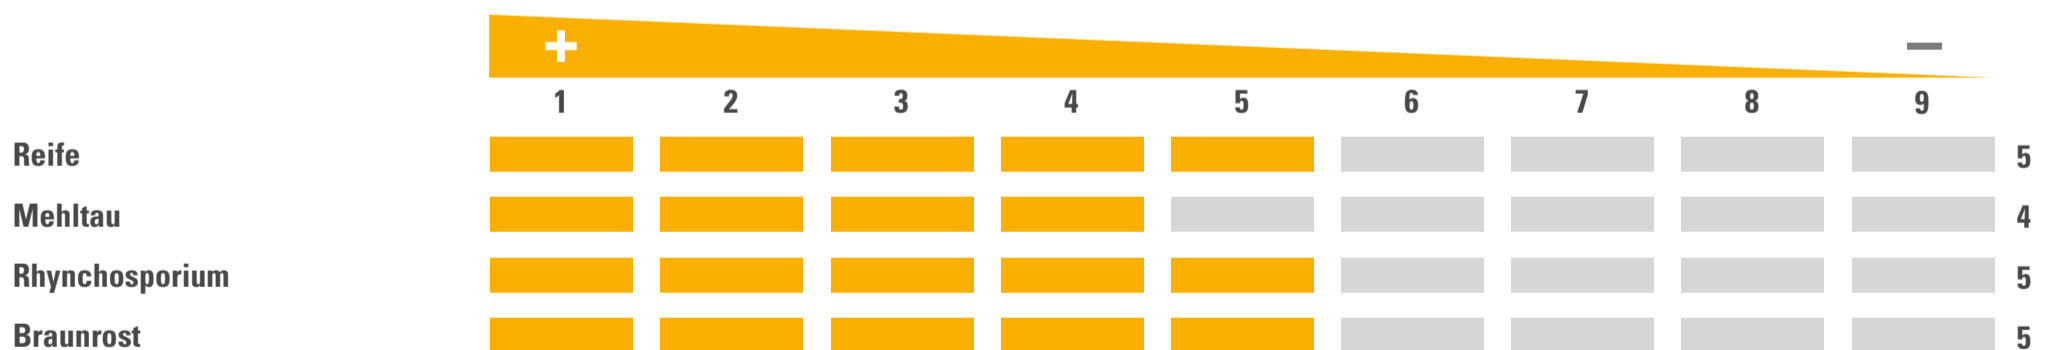

EINSTUFUNG IN ANLEHNUNG AN DIE BESCHREIBENDE SORTENLISTE

BESONDERHEITEN

Exklusiv bei uns!
Körnernutzung, GPS-Nutzung
Nur mit 10 % Beimischung von Poproggen

Enthält eigene Einstufungen des Züchters

März 2021 | Stand