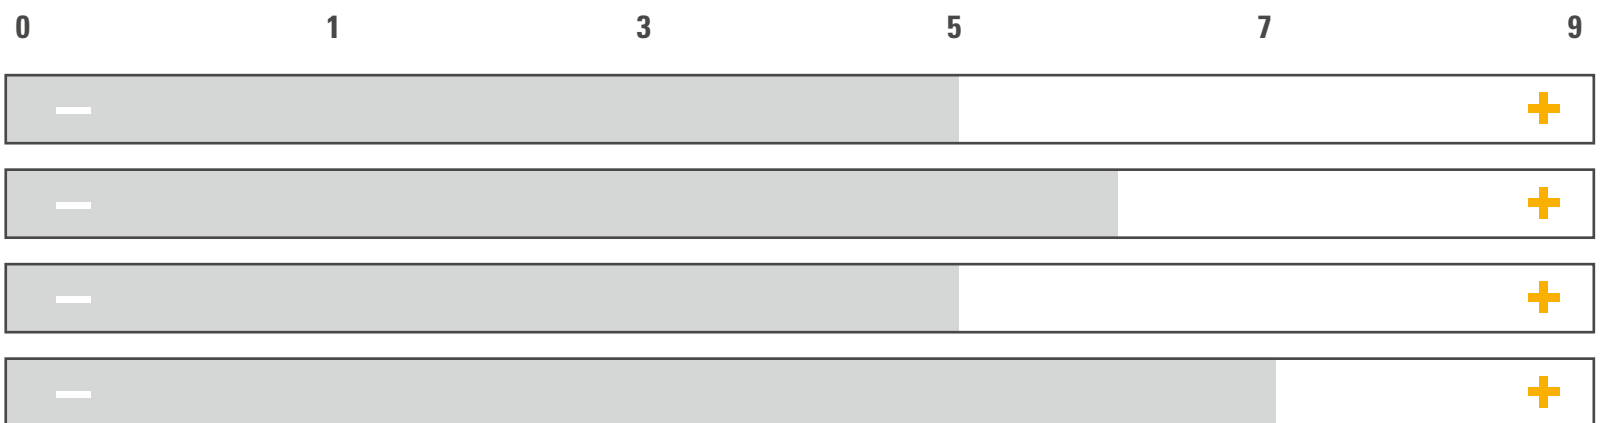

PROFI

TRIAS

SORTENPASS | WINTERTRITICALE
ZÜCHTER | VERTRIEB | IB

TYP | KOMPENSATIONSTYP
ZULASSUNG | 2019

NUTZUNGSEIGNUNG

BESONDERE STANDORTEIGNUNG

AUSSAATZEITRAUM

MITTLERE AUSSAATSTÄRKE | 280–340 KÖRNER/M²

ANBAUINDEX

EINSTUFUNG IN ANLEHNUNG AN DIE BESCHREIBENDE SORTENLISTE

BESONDERHEITEN

Auf Braunrost achten

VERFÜGBAR AB

HaGe[®]
Ihr Partner vor Ort

OTS
Ostthüringer Saaten
GmbH

busch
saatgetreide