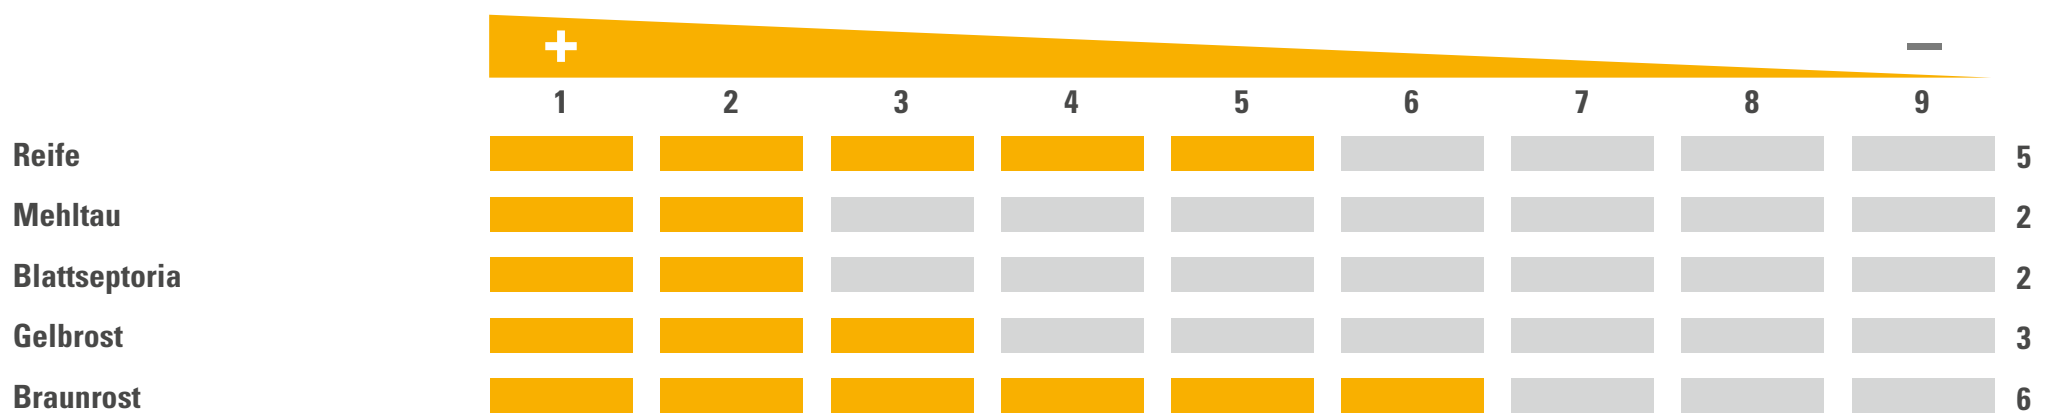

PROFI

TRIAS

SORTENPASS | WINTERTRITICALE
ZÜCHTER | VERTRIEB | IB

TYP | KOMPENSATIONSTYP
ZULASSUNG | 2019

NUTZUNGSEIGNUNG

BESONDERE STANDORTEIGNUNG

AUSSAATZEITRAUM

MITTLERE AUSSAATSTÄRKE | 280–340 KÖRNER/M²

ANBAUINDEX

EINSTUFUNG IN ANLEHNUNG AN DIE BESCHREIBENDE SORTENLISTE

BESONDERHEITEN

Auf Braunrost achten

VERFÜGBAR AB

HaGe[®]
Ihr Partner vor Ort

OTS
Ostthüringer Saaten
GmbH

busch
saatgetreide