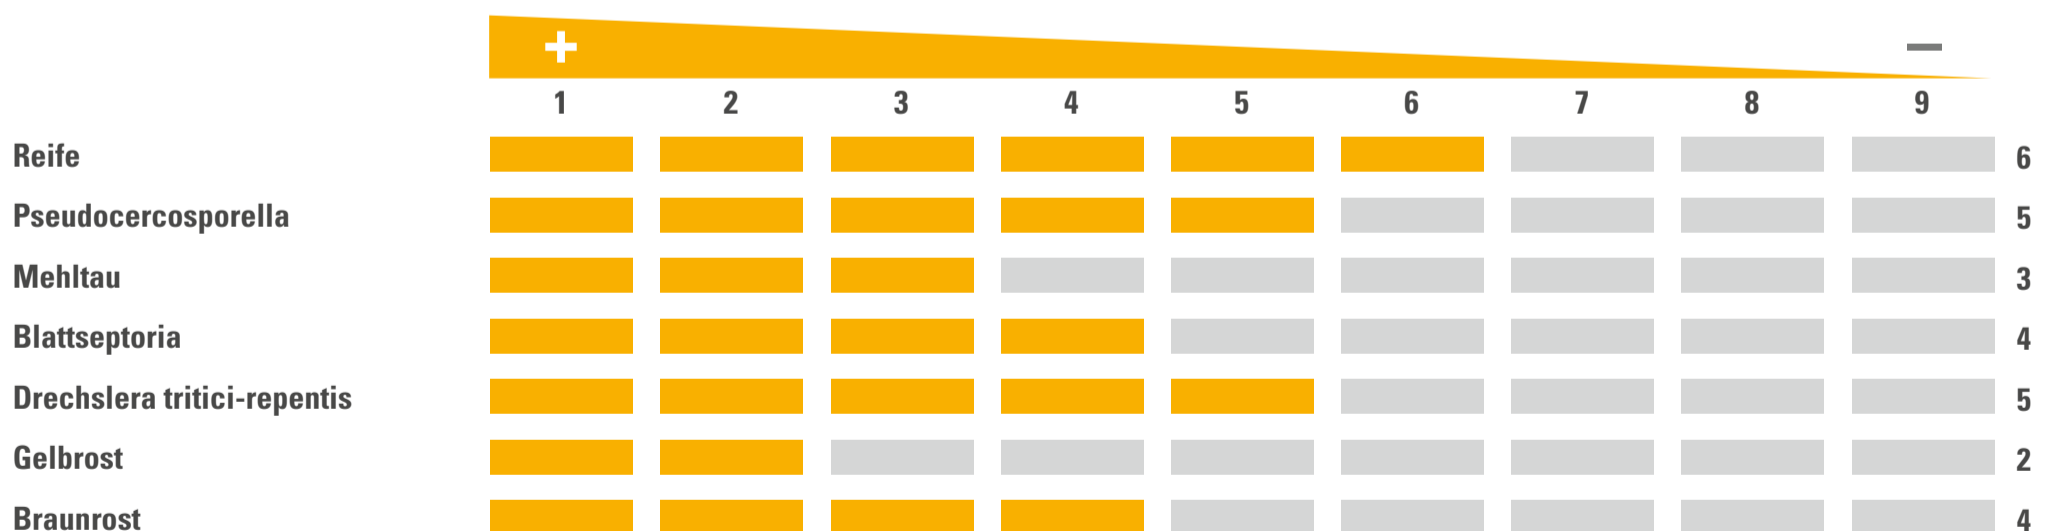

PROFI

FAXE

SORTENPASS | WINTERWEIZEN | A
ZÜCHTER | VERTRIEB | IB

TYP | EINZELÄHRENTYP
ZULASSUNG | 2020

NUTZUNGSEIGNUNG

BESONDERE STANDORTEIGNUNG

AUSSAATZEITRAUM

MITTLERE AUSSAATSTÄRKE | 300–350 KÖRNER/M²

ANBAUINDEX

EINSTUFUNG IN ANLEHNUNG AN DIE BESCHREIBENDE SORTENLISTE

BESONDERHEITEN

Gehobene, stabile A-Qualität
Standfestigkeit absichern

VERFÜGBAR AB

Enthält eigene Einstufungen des Züchters

März 2021 | Stand