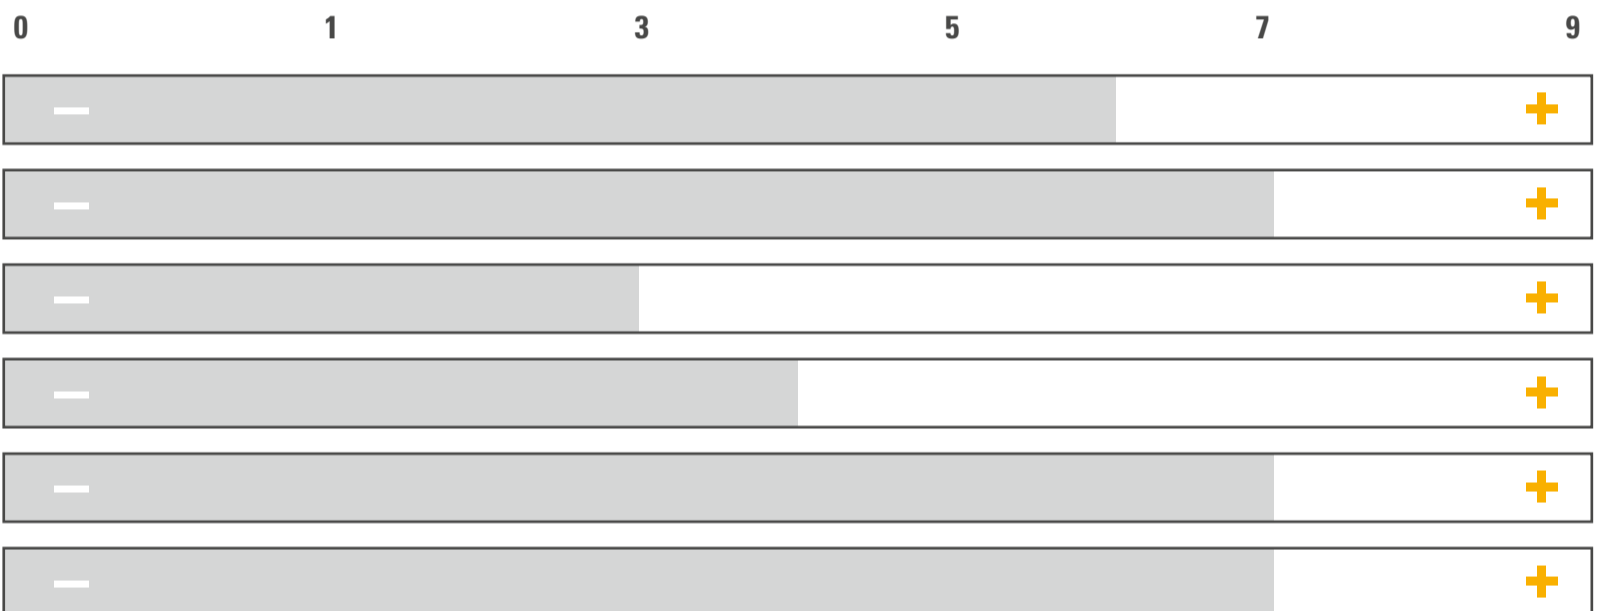

PROFI

FAXE

SORTENPASS | WINTERWEIZEN | A
ZÜCHTER | VERTRIEB | IB

TYP | EINZELÄHRENTYP
ZULASSUNG | 2020

NUTZUNGSEIGNUNG

BESONDERE STANDORTEIGNUNG

AUSSAATZEITRAUM

MITTLERE AUSSAATSTÄRKE | 300–350 KÖRNER/M²

ANBAUINDEX

EINSTUFUNG IN ANLEHNUNG AN DIE BESCHREIBENDE SORTENLISTE

BESONDERHEITEN

Gehobene, stabile A-Qualität
Standfestigkeit absichern

VERFÜGBAR AB

Enthält eigene Einstufungen des Züchters

März 2021 | Stand