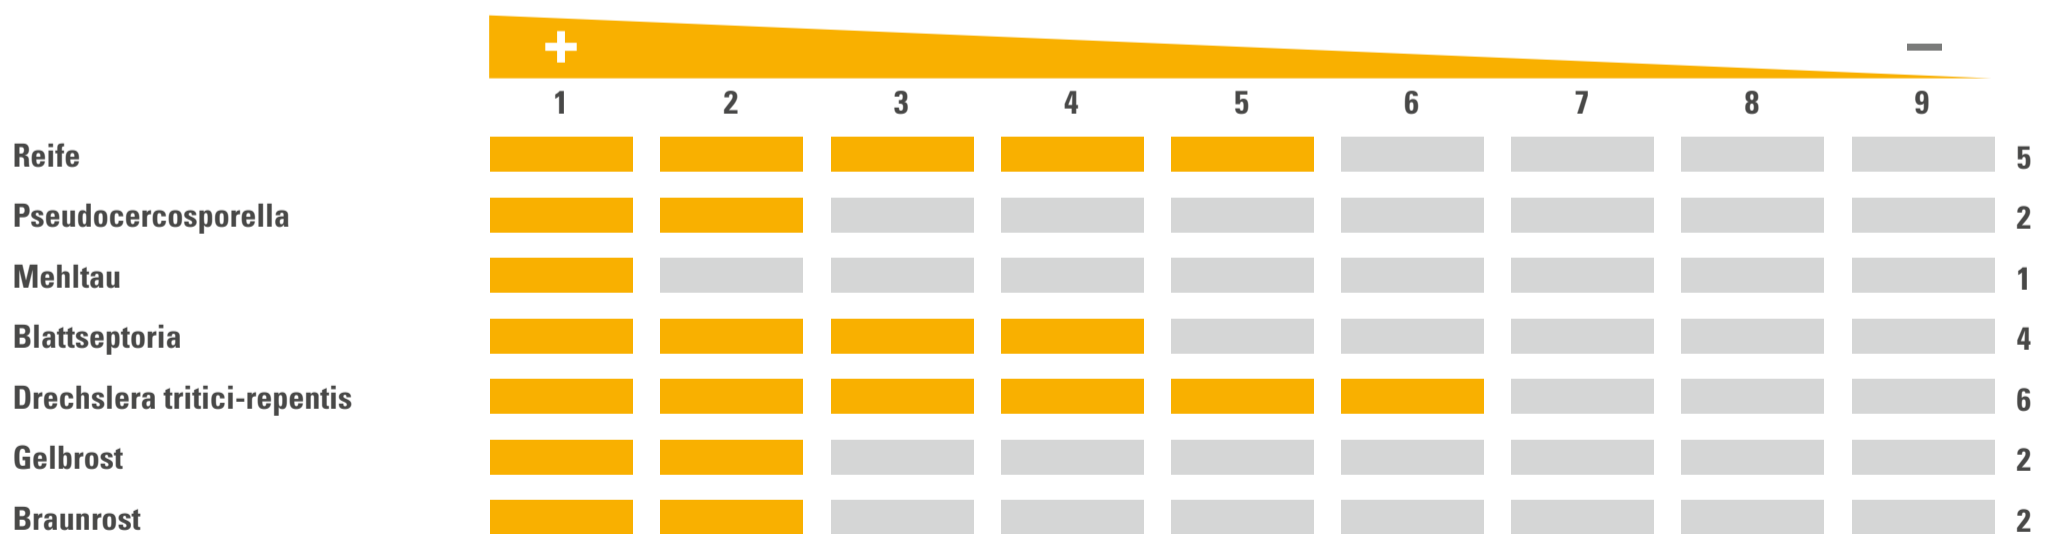

## AUSSAATZEITRAUM

MITTLERE AUSSAATSTÄRKE | 280–340 KÖRNER/M<sup>2</sup>

## ANBAUINDEX

## EINSTUFUNG IN ANLEHNUNG AN DIE BESCHREIBENDE SORTENLISTE