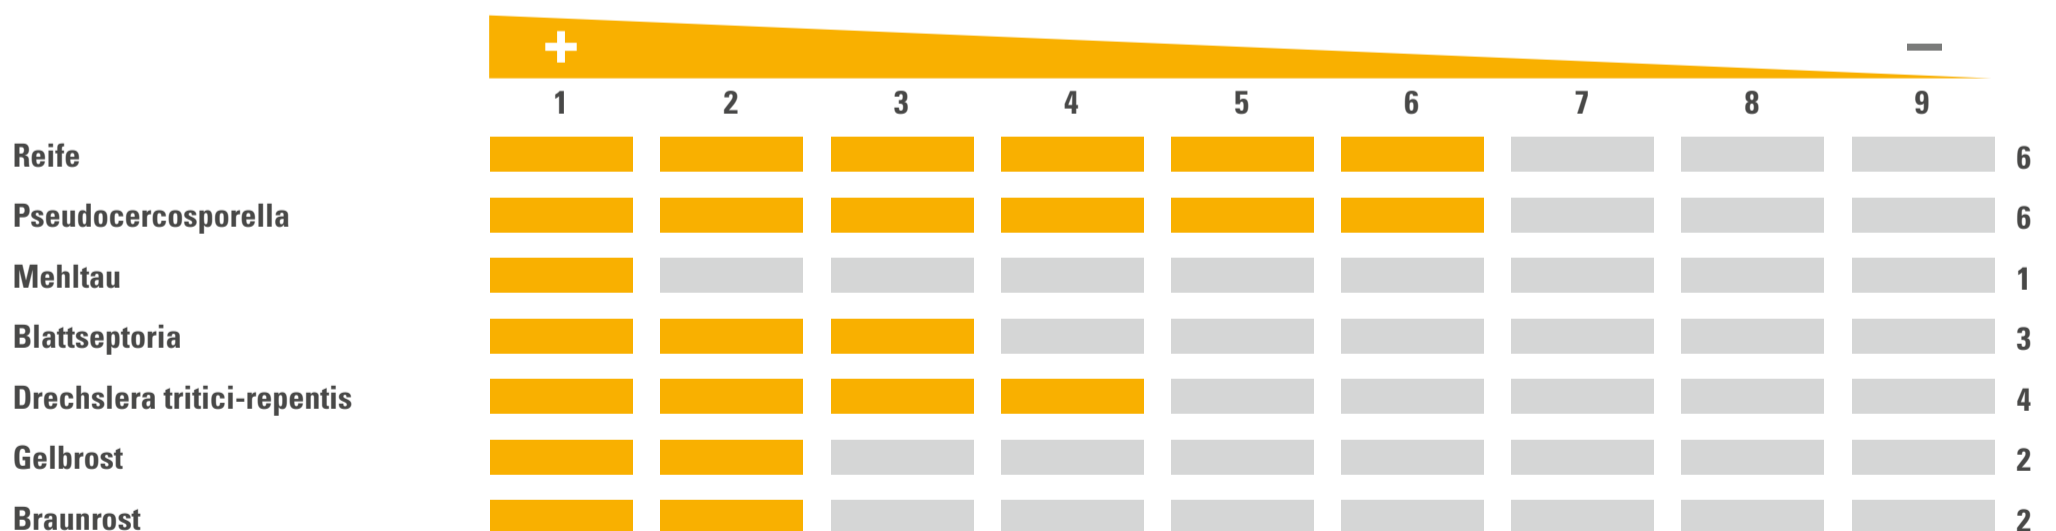

AUSSAATZEITRAUM

MITTLERE AUSSAATSTÄRKE | 280–340 KÖRNER/M²

ANBAUINDEX

EINSTUFUNG IN ANLEHNUNG AN DIE BESCHREIBENDE SORTENLISTE

BESONDERHEITEN

Sehr hohe Kornerträge

Auf Halmbruch achten

VERFÜGBAR AB