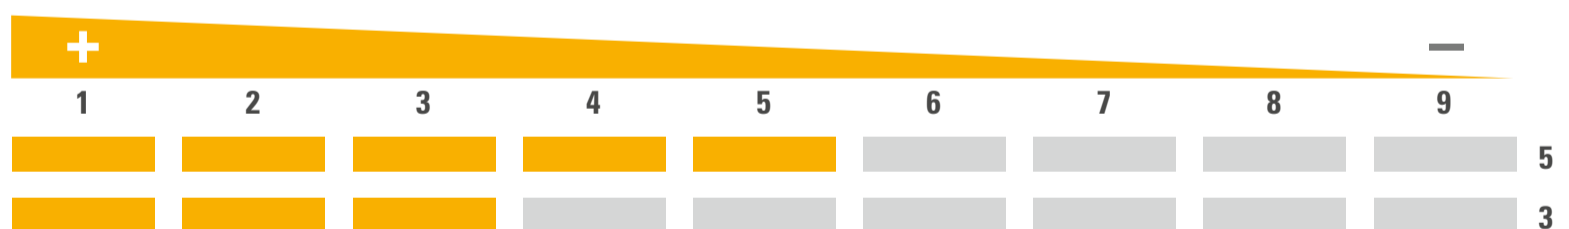

EINSTUFUNG IN ANLEHNUNG AN DIE BESCHREIBENDE SORTENLISTE

Abreifegrad der Blätter

5

Neigung zur Bestockung

3

BESONDERHEITEN

Früher Silo- bzw. Biogasmals als Zweitfrucht; Gute HTR-Toleranz

Enthält eigene Einstufungen des Züchters

Juni 2021 | Stand