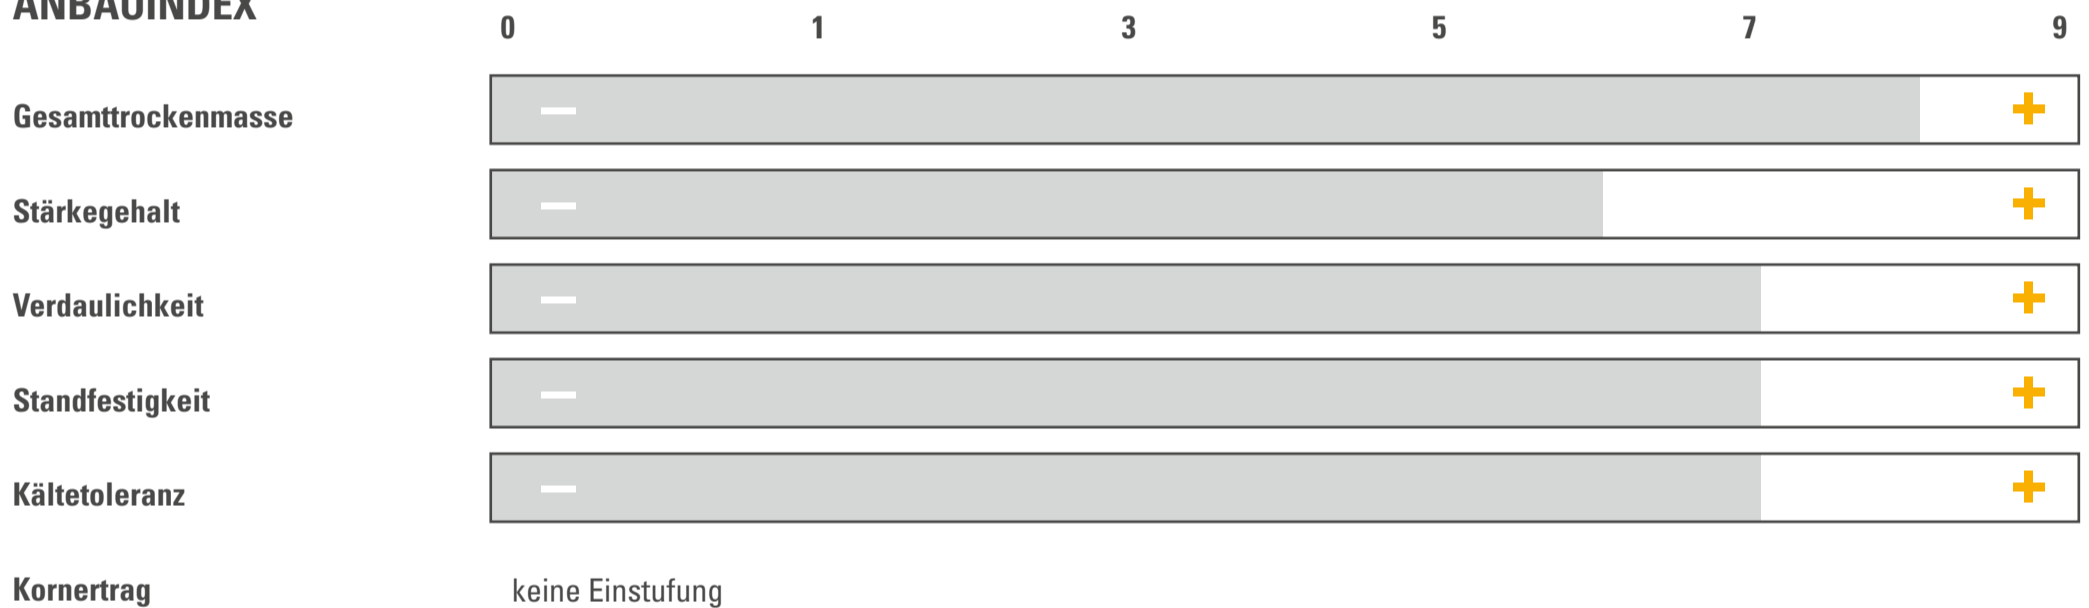

PROFI

CS ALKALI

SORTENPASS | MAIS | S 240
 GELISTET IN ■ EU ■ BSA

REIFEGRUPPE | MITTELFRÜH
 ZULASSUNG | 2021

NUTZUNGSEIGNUNG

BESONDERE STANDORTEIGNUNG

AUSSAATZEITRAUM

ANBAUINDEX

EINSTUFUNG IN ANLEHNUNG AN DIE BESCHREIBENDE SORTENLISTE

BESONDERHEITEN

Hohe Trockenmasseerträge mit guter Qualität