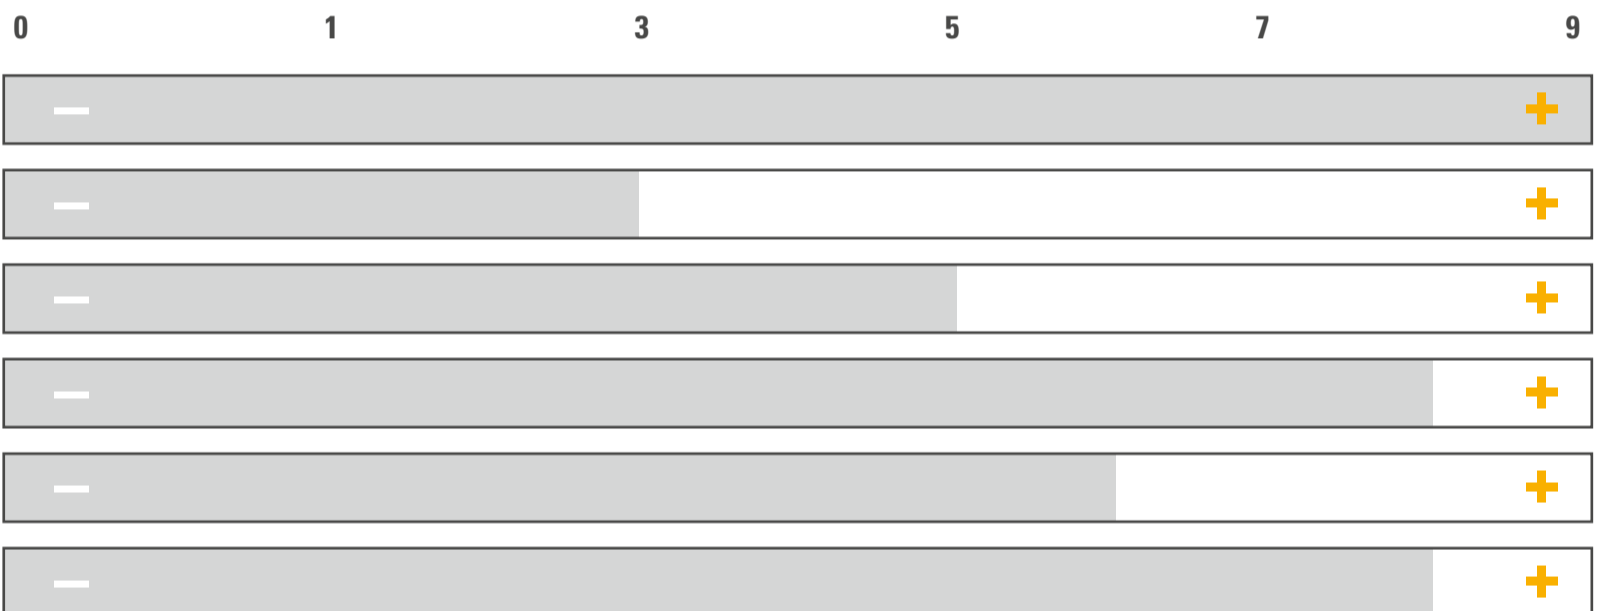

PROFI

ES SCORPION

SORTENPASS | MAIS | S 220 | K 220

GELISTET IN ■ EU ■ BSA

REIFEGRUPPE | FRÜH

ZULASSUNG | 2017

NUTZUNGSEIGNUNG

BESONDERE STANDORTEIGNUNG

AUSSAATZEITRAUM

ANBAUINDEX

EINSTUFUNG IN ANLEHNUNG AN DIE BESCHREIBENDE SORTENLISTE

BESONDERHEITEN

Hohes Silo- und Kornertragspotential
Schneller Korn-Drydown

Enthält eigene Einstufungen des Züchters

Juni 2021 | Stand