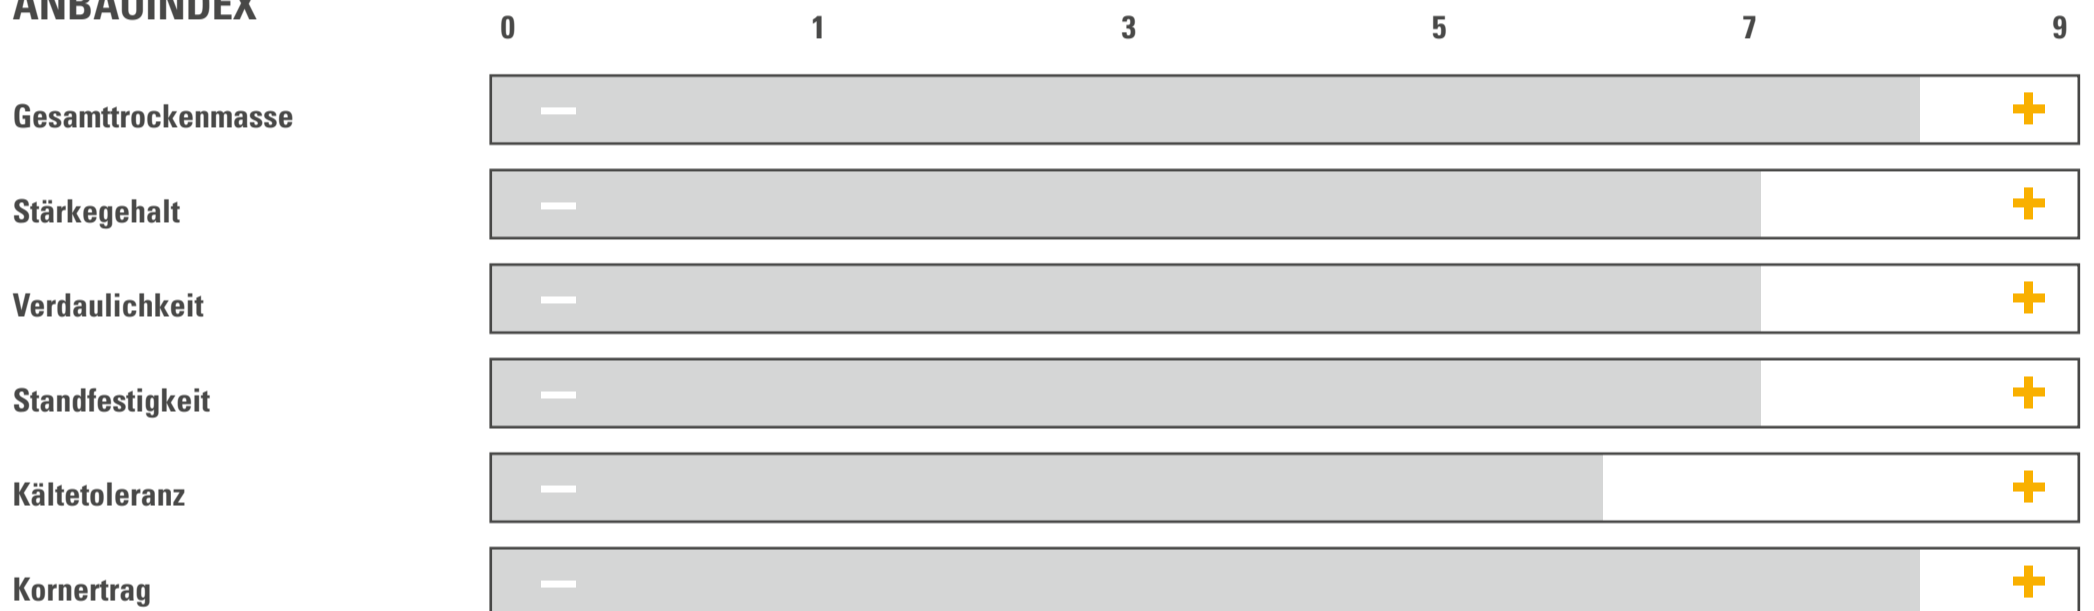

PROFI

LG 31.224

SORTENPASS | MAIS | S 220 | K 220
 GELISTET IN ■ EU ■ BSA

REIFEGRUPPE | FRÜH
 ZULASSUNG | 2019

NUTZUNGSEIGNUNG

BESONDERE STANDORTEIGNUNG

AUSSAATZEITRAUM

ANBAUINDEX

EINSTUFUNG IN ANLEHNUNG AN DIE BESCHREIBENDE SORTENLISTE

BESONDERHEITEN

Ertragsstarker Körnermais
 Bestens für Biogasproduktion und flächenknappe Silomaisbetriebe geeignet