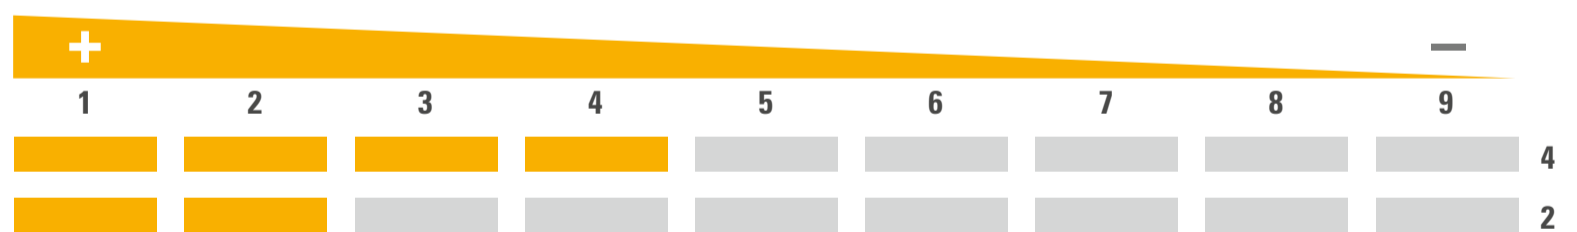

AUSSAATZEITRAUM

ANBAUINDEX

0 1 3 5 7 9

Gesamt-trockenmasse	—								+	
Stärkegehalt	—									+
Verdaulichkeit	—									+
Standfestigkeit	—									+
Kältetoleranz	—									+
Kornertrag	keine Einstufung									

EINSTUFUNG IN ANLEHNUNG AN DIE BESCHREIBENDE SORTENLISTE

BESONDERHEITEN

Ertragsbetont und hochverdaulich

Für Biogasbetriebe und flächenknappe rinderhaltende Betriebe mit Maisanteil > 60 %

Enthält eigene Einstufungen des Züchters