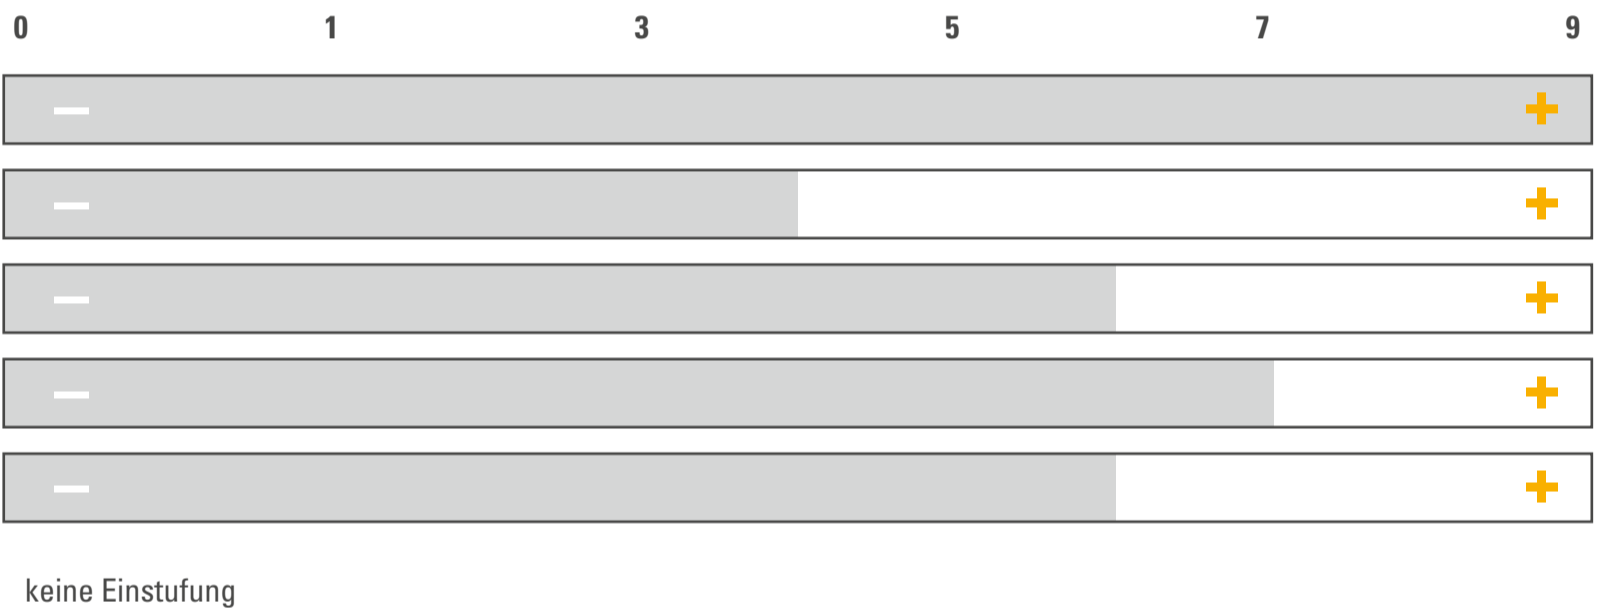

EINSTUFUNG IN ANLEHNUNG AN DIE BESCHREIBENDE SORTENLISTE

BESONDERHEITEN

Hohe Gesamt-trockenmasse- und Energieerträge
 Für Biogasbetriebe und flächenknappe rinderhaltende Betriebe mit Maisanteil > 60 %

Enthält eigene Einstufungen des Züchters