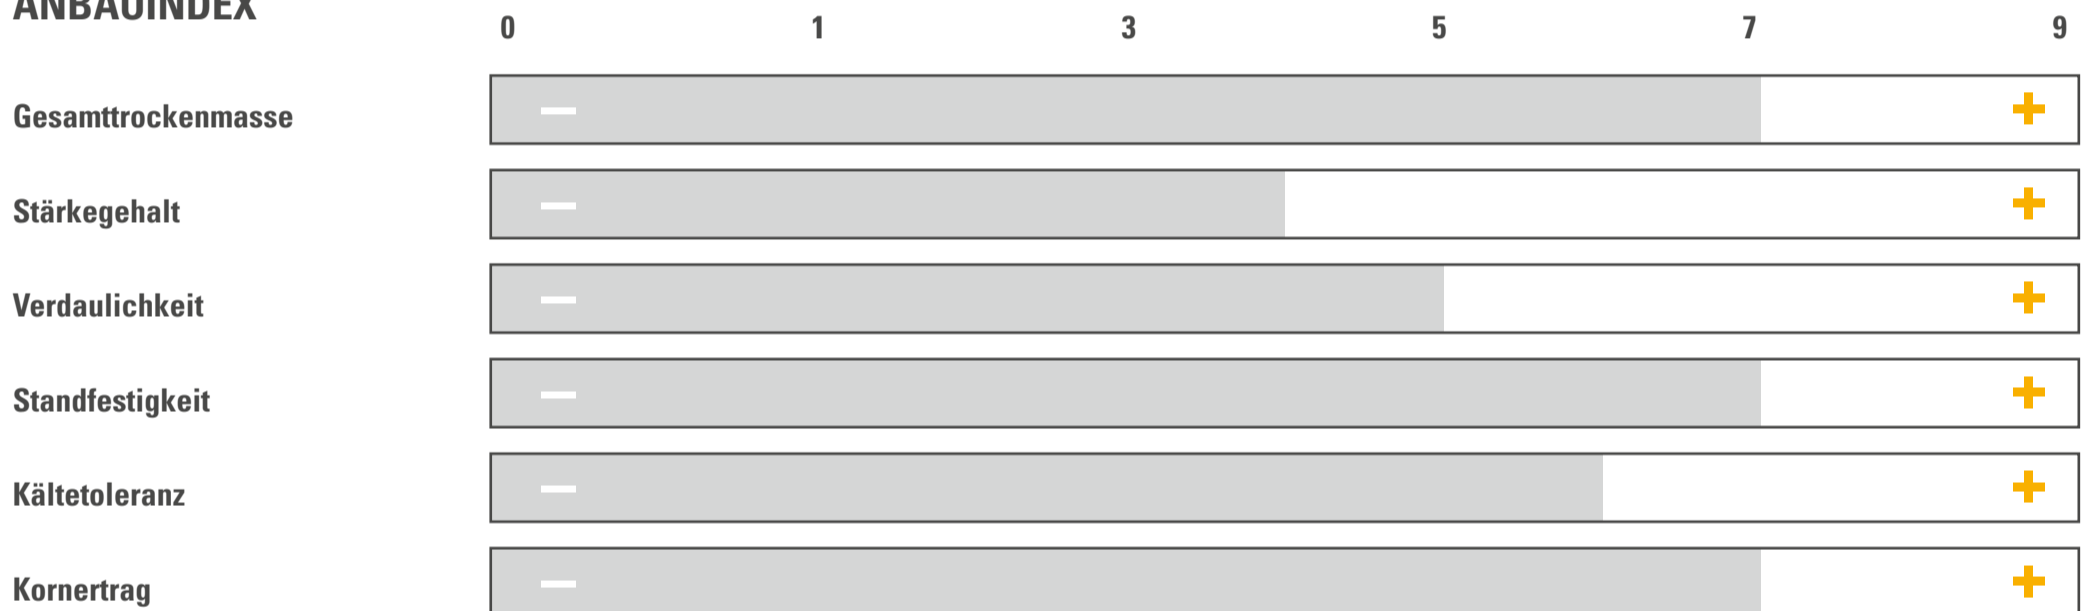

PROFI

ODILO

SORTENPASS | MAIS | S 230 | K 230

GELISTET IN ■ EU ■ BSA

REIFEGRUPPE | MITTELFRÜH

ZULASSUNG | 2013

NUTZUNGSEIGNUNG

BESONDERE STANDORTEIGNUNG

AUSSAATZEITRAUM

ANBAUINDEX

EINSTUFUNG IN ANLEHNUNG AN DIE BESCHREIBENDE SORTENLISTE

BESONDERHEITEN

Der schnelle Riese

Enthält eigene Einstufungen des Züchters

Juni 2021 | Stand