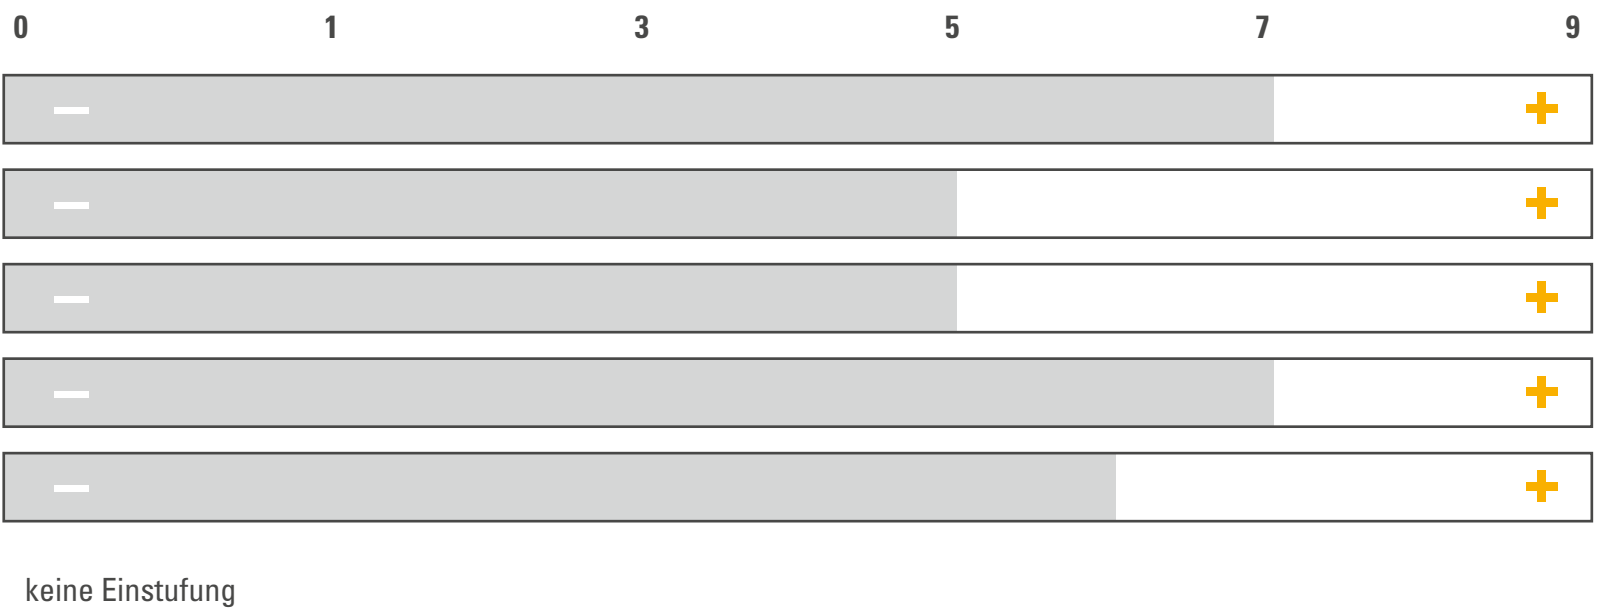

PROFI

SMOOTHI CS

SORTENPASS | MAIS | S 220
 GELISTET IN ■ EU ■ BSA

REIFEGRUPPE | FRÜH
 ZULASSUNG | 2016

NUTZUNGSEIGNUNG

BESONDERE STANDORTEIGNUNG

AUSSAATZEITRAUM

ANBAUINDEX

EINSTUFUNG IN ANLEHNUNG AN DIE BESCHREIBENDE SORTENLISTE

BESONDERHEITEN

Hohe Biogasausbeute

Enthält eigene Einstufungen des Züchters

Juni 2021 | Stand