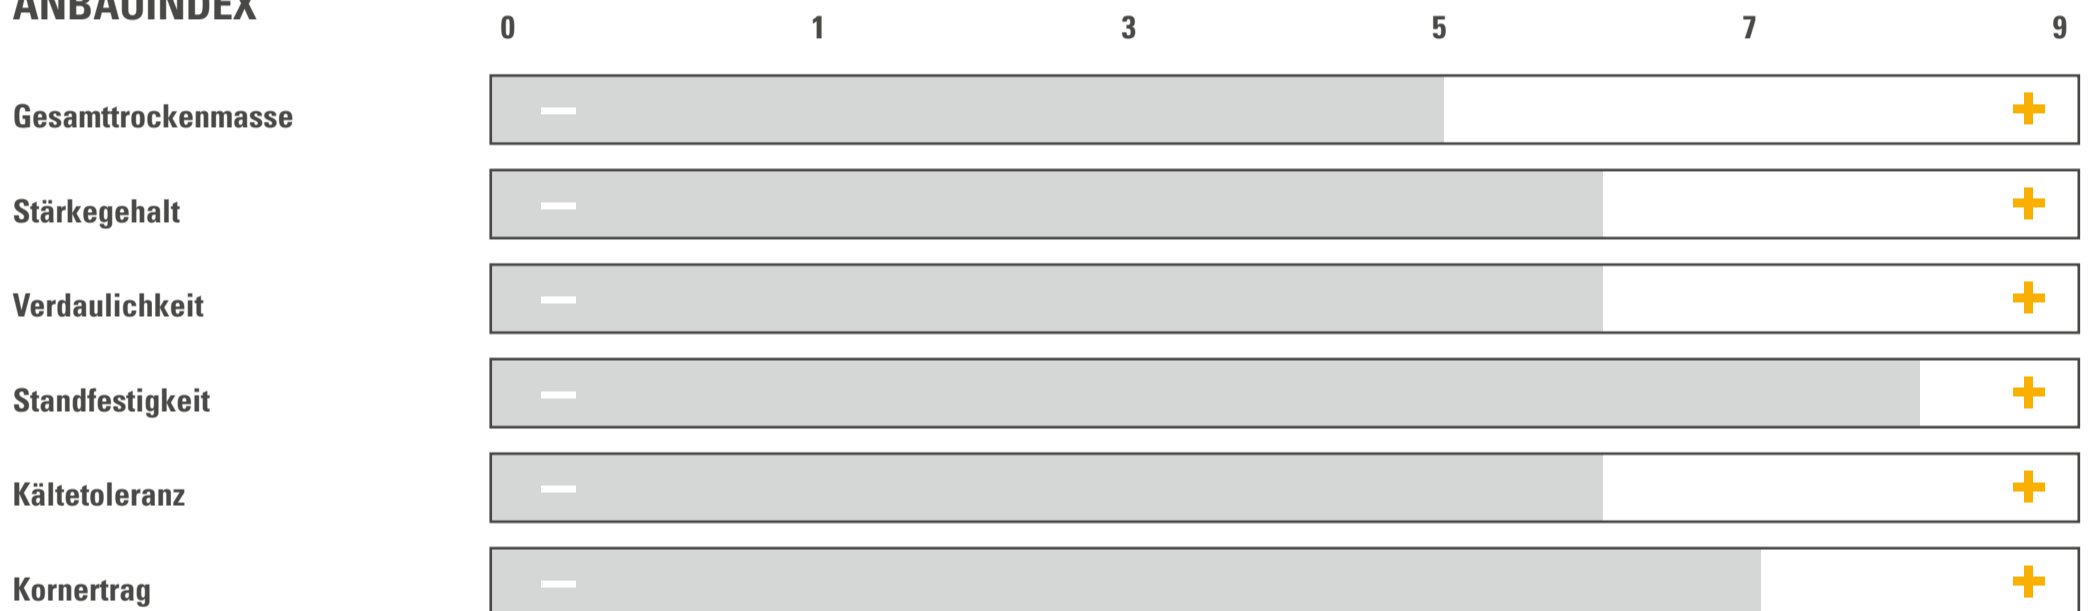

PROFI

SY MILKYTOP

SORTENPASS | MAIS | S 220 | K 220

GELISTET IN ■ EU ■ BSA

REIFEGRUPPE | FRÜH

ZULASSUNG | 2013

NUTZUNGSEIGNUNG

BESONDERE STANDORTEIGNUNG

AUSSAATZEITRAUM

ANBAUINDEX

EINSTUFUNG IN ANLEHNUNG AN DIE BESCHREIBENDE SORTENLISTE

BESONDERHEITEN

Stärkereich, ertragsstabil und blattgesund

Enthält eigene Einstufungen des Züchters

Juni 2021 | Stand