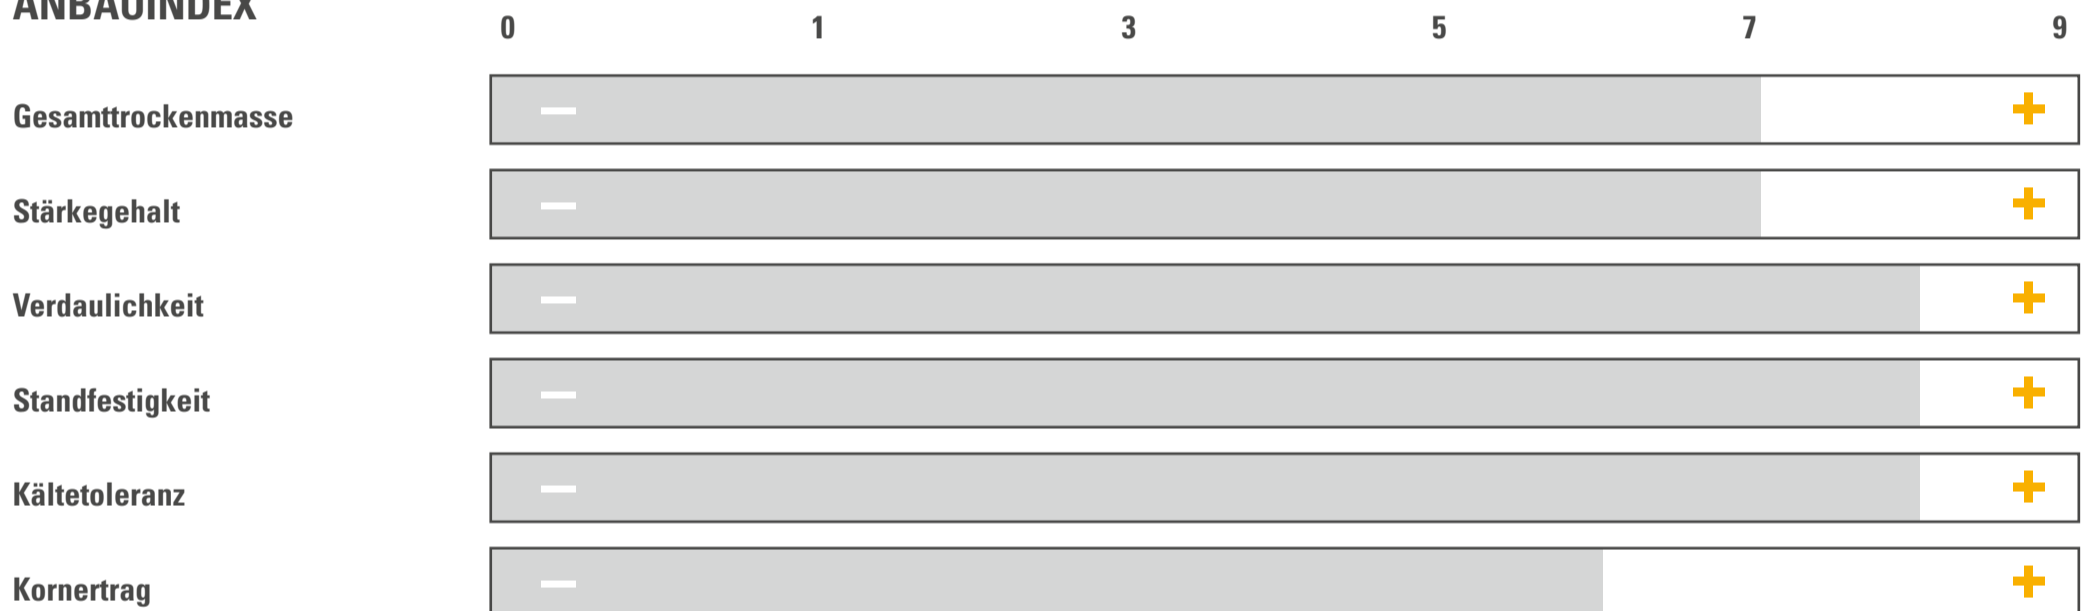

PROFI

ZETA 140

SORTENPASS | MAIS | S 140 | K 140
 GELISTET IN ■ EU ■ BSA

REIFEGRUPPE | FRÜH
 ZULASSUNG | 2011

NUTZUNGSEIGNUNG

BESONDERE STANDORTEIGNUNG

AUSSAATZEITRAUM

ANBAUINDEX

EINSTUFUNG IN ANLEHNUNG AN DIE BESCHREIBENDE SORTENLISTE

BESONDERHEITEN

Sehr schnelle Jugendentwicklung, kurze Vegetationszeit
Die optimale Zweitfrucht

Enthält eigene Einstufungen des Züchters

Juni 2021 | Stand