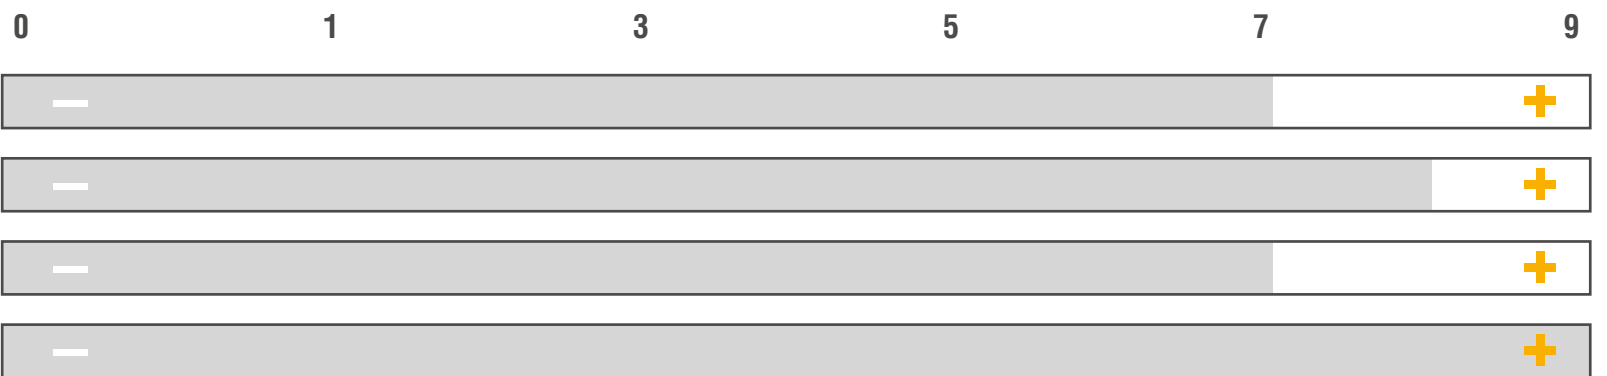

PROFI

AMBASSADOR

SORTENPASS | WINTERRAPS
ZÜCHTER | VERTRIEB | LG

ZULASSUNG | 2019

NUTZUNGSEIGNUNG

BESONDERE STANDORTEIGNUNG

AUSSAATZEITRAUM

MITTLERE AUSSAATSTÄRKE | 40-45

ANBAUINDEX

EINSTUFUNG IN ANLEHNUNG AN DIE BESCHREIBENDE SORTENLISTE

BESONDERHEITEN

TuYV-Resistenz, Rlm7-Phomaresistenz, Schotenplatzfestigkeit

VERFÜGBARKEITEN
REGIONAL
UNEINGESCHRÄNKT

Enthält eigene Einstufungen des Züchters