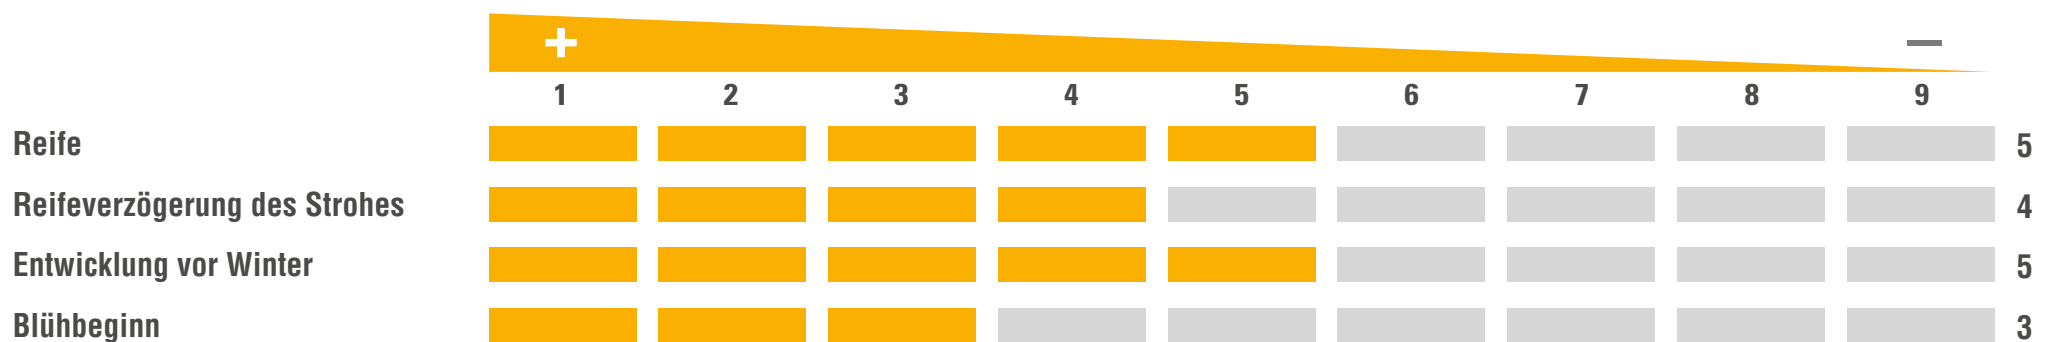

PROFI

AMBASSADOR

SORTENPASS | WINTERRAPS
ZÜCHTER | VERTRIEB | LG

ZULASSUNG | 2019

NUTZUNGSEIGNUNG

BESONDERE STANDORTEIGNUNG

AUSSAATZEITRAUM

MITTLERE AUSSAATSTÄRKE | 40-45

ANBAUINDEX

EINSTUFUNG IN ANLEHNUNG AN DIE BESCHREIBENDE SORTENLISTE

BESONDERHEITEN

TuYV-Resistenz, Rlm7-Phomaresistenz, Schotenplatzfestigkeit

VERFÜGBARKEITEN
REGIONAL
UNEINGESCHRÄNKT

Enthält eigene Einstufungen des Züchters