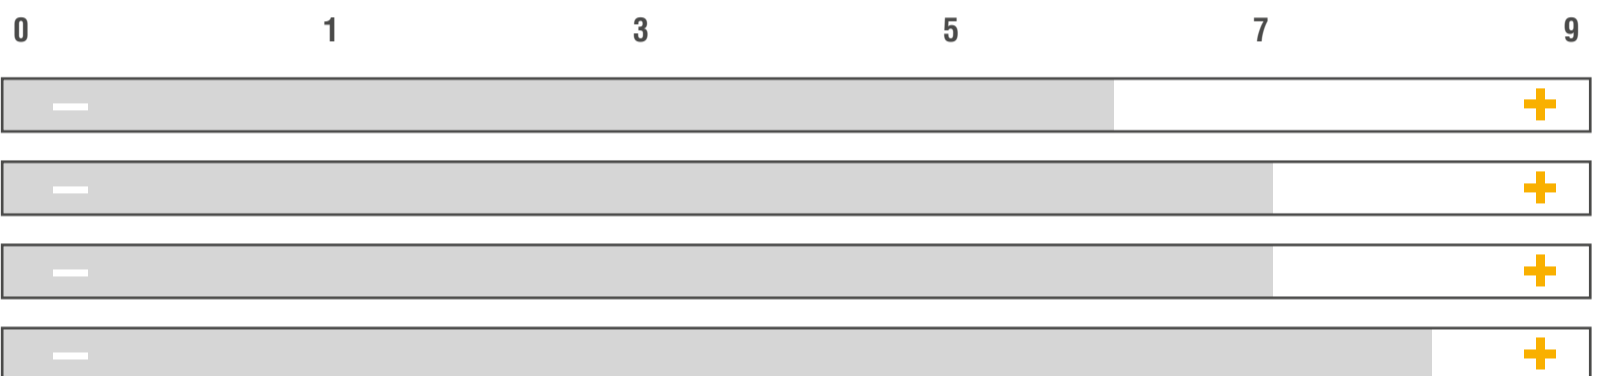

PROFI

CROCODILE

SORTENPASS | WINTERRAPS
ZÜCHTER | VERTRIEB | RAPOOL

ZULASSUNG | 2019

NUTZUNGSEIGNUNG

BESONDERE STANDORTEIGNUNG

AUSSAATZEITRAUM

MITTLERE AUSSAATSTÄRKE | 45-55

ANBAUINDEX

EINSTUFUNG IN ANLEHNUNG AN DIE BESCHREIBENDE SORTENLISTE

BESONDERHEITEN

Rassenspezifische Kohlhernieresistenz

VERFÜGBARKEITEN
REGIONAL
UNEINGESCHRÄNKT

Enthält eigene Einstufungen des Züchters

April 2023 | Stand