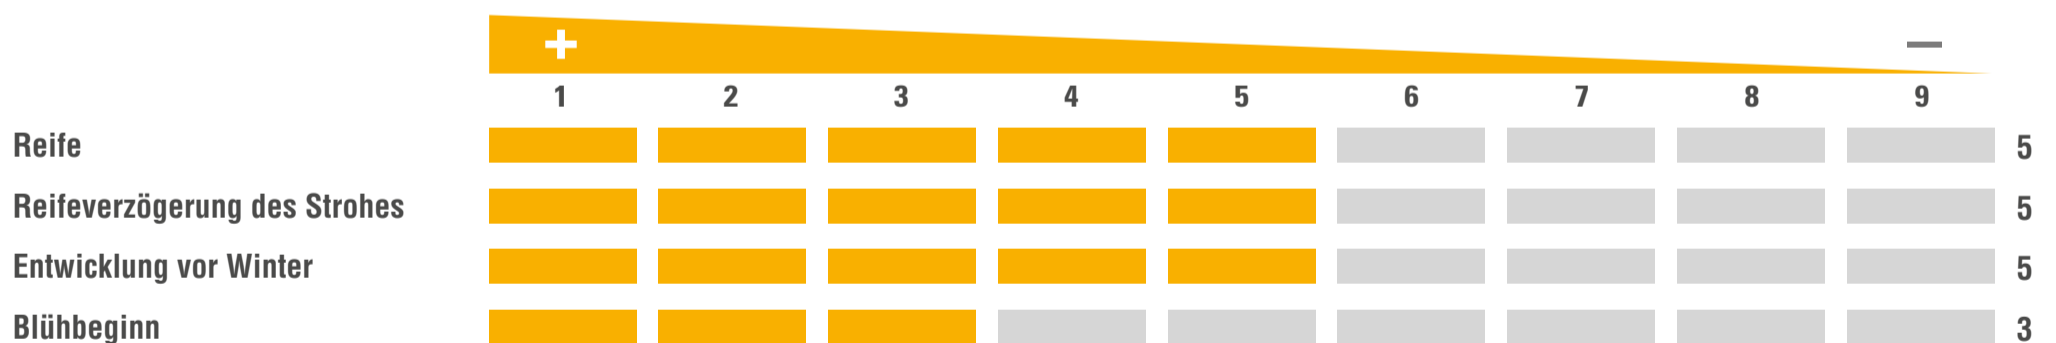

PROFI

CROCODILE

SORTENPASS | WINTERRAPS
ZÜCHTER | VERTRIEB | RAPOOL

ZULASSUNG | 2019

NUTZUNGSEIGNUNG

BESONDERE STANDORTEIGNUNG

AUSSAATZEITRAUM

MITTLERE AUSSAATSTÄRKE | 45-55

ANBAUINDEX

EINSTUFUNG IN ANLEHNUNG AN DIE BESCHREIBENDE SORTENLISTE

BESONDERHEITEN

Rassenspezifische Kohlhernieresistenz

VERFÜGBARKEITEN
REGIONAL
UNEINGESCHRÄNKT

Enthält eigene Einstufungen des Züchters

April 2023 | Stand