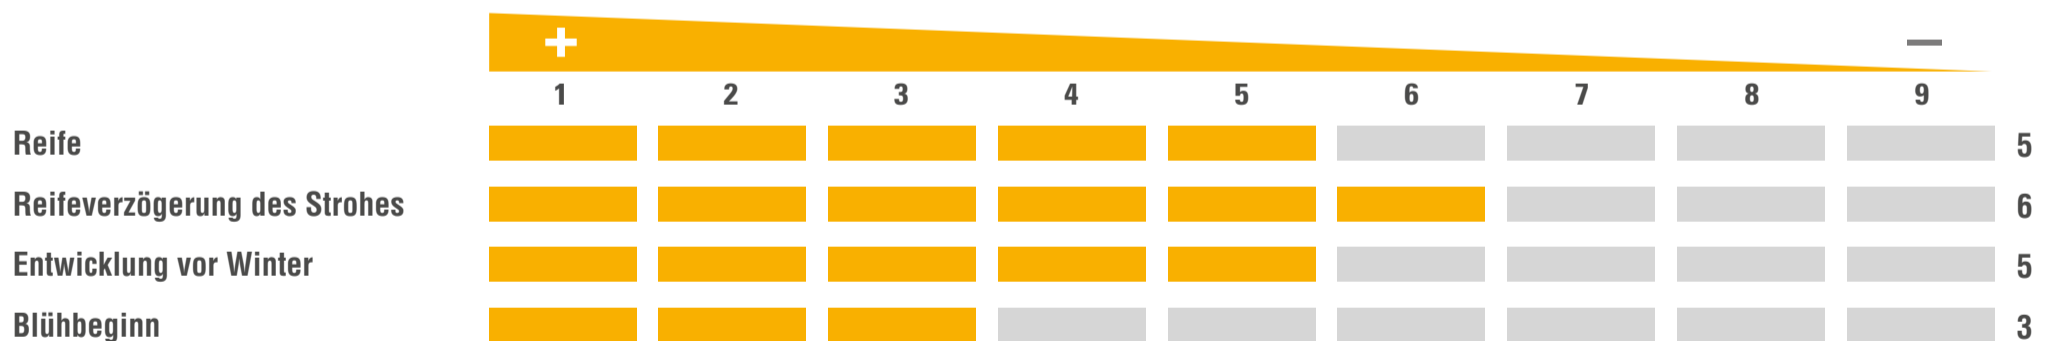

PROFI CROMAT

SORTENPASS | WINTERRAPS
ZÜCHTER | VERTRIEB | RAPOOL

ZULASSUNG | 2022

NUTZUNGSEIGNUNG

BESONDERE STANDORTEIGNUNG

AUSSAATZEITRAUM

MITTLERE AUSSAATSTÄRKE | 35-50

ANBAUINDEX

EINSTUFUNG IN ANLEHNUNG AN DIE BESCHREIBENDE SORTENLISTE

BESONDERHEITEN

Dreifachresistenz gegen Kohlhernie, TuY-Virus und Phoma.

VERFÜGBARKEITEN
REGIONAL
UNEINGESCHRÄNKT

Enthält eigene Einstufungen des Züchters