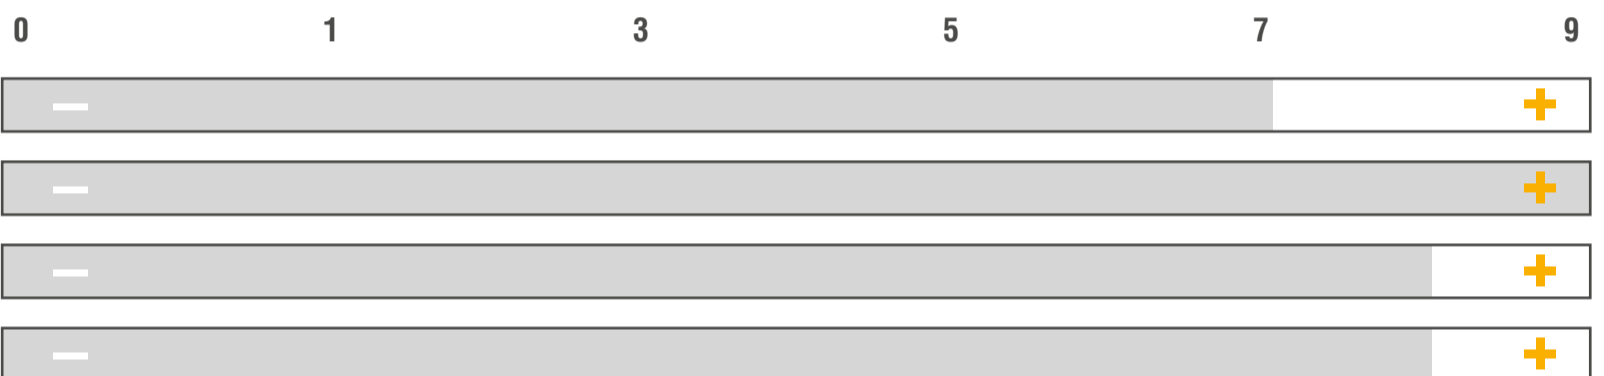

PROFI CROMAT

SORTENPASS | WINTERRAPS
ZÜCHTER | VERTRIEB | RAPOOL

ZULASSUNG | 2022

NUTZUNGSEIGNUNG

BESONDERE STANDORTEIGNUNG

AUSSAATZEITRAUM

MITTLERE AUSSAATSTÄRKE | 35-50

ANBAUINDEX

EINSTUFUNG IN ANLEHNUNG AN DIE BESCHREIBENDE SORTENLISTE

BESONDERHEITEN

Dreifachresistenz gegen Kohlhernie, TuY-Virus und Phoma.

VERFÜGBARKEITEN
REGIONAL
UNEINGESCHRÄNKT

Enthält eigene Einstufungen des Züchters