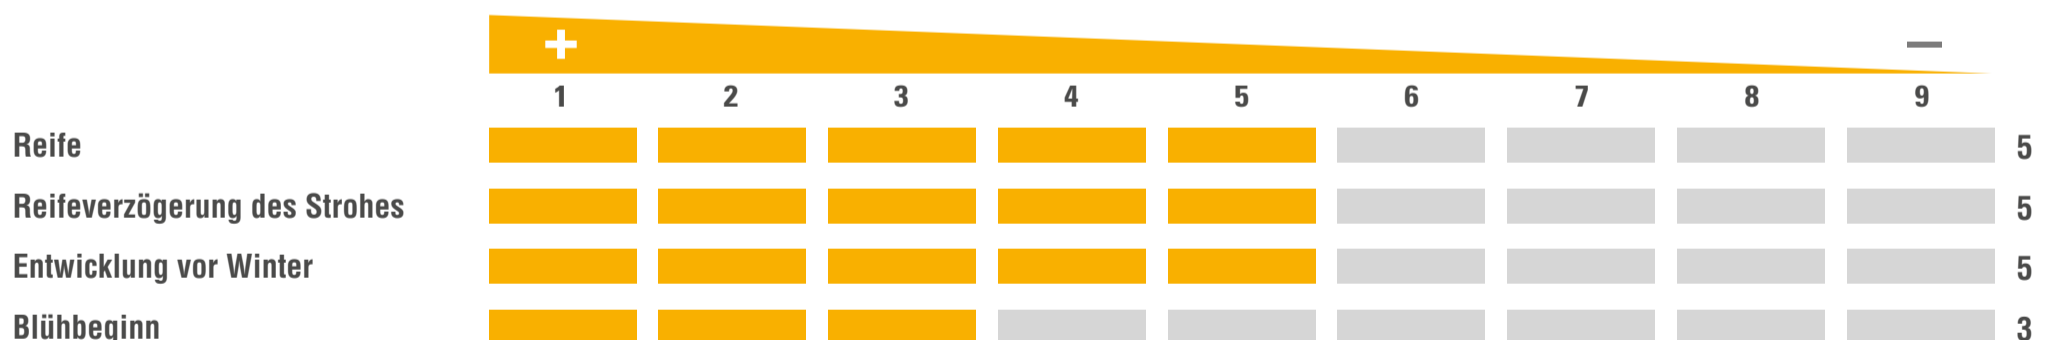

PROFI CROSSFIT

SORTENPASS | WINTERRAPS
ZÜCHTER | VERTRIEB | BASF

ZULASSUNG | 2021

NUTZUNGSEIGNUNG

BESONDERE STANDORTEIGNUNG

AUSSAATZEITRAUM

MITTLERE AUSSAATSTÄRKE | 40-50

ANBAUINDEX

EINSTUFUNG IN ANLEHNUNG AN DIE BESCHREIBENDE SORTENLISTE

BESONDERHEITEN

Rassenspezifische Kohlhernieresistenz, TuYV-Resistenz,
Rlm7-Phomaresistenz, Schotenplatzfestigkeit

VERFÜGBARKEITEN
REGIONAL
UNEINGESCHRÄNKT