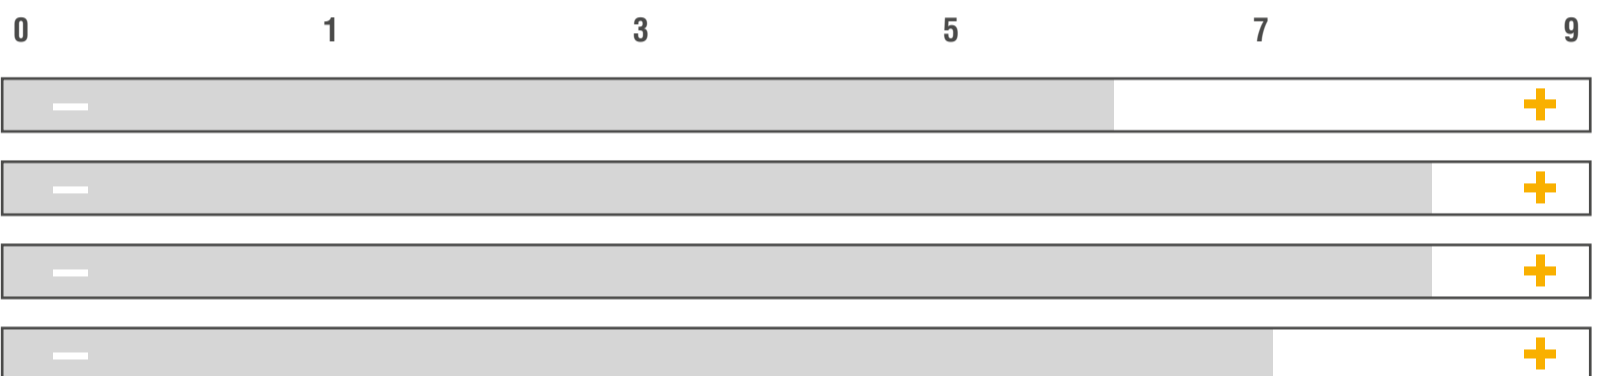

PROFI CROSSFIT

SORTENPASS | WINTERRAPS
ZÜCHTER | VERTRIEB | BASF

ZULASSUNG | 2021

NUTZUNGSEIGNUNG

BESONDERE STANDORTEIGNUNG

AUSSAATZEITRAUM

MITTLERE AUSSAATSTÄRKE | 40-50

ANBAUINDEX

EINSTUFUNG IN ANLEHNUNG AN DIE BESCHREIBENDE SORTENLISTE

BESONDERHEITEN

Rassenspezifische Kohlhernieresistenz, TuYV-Resistenz,
Rlm7-Phomaresistenz, Schotenplatzfestigkeit

VERFÜGBARKEITEN
REGIONAL
UNEINGESCHRÄNKT