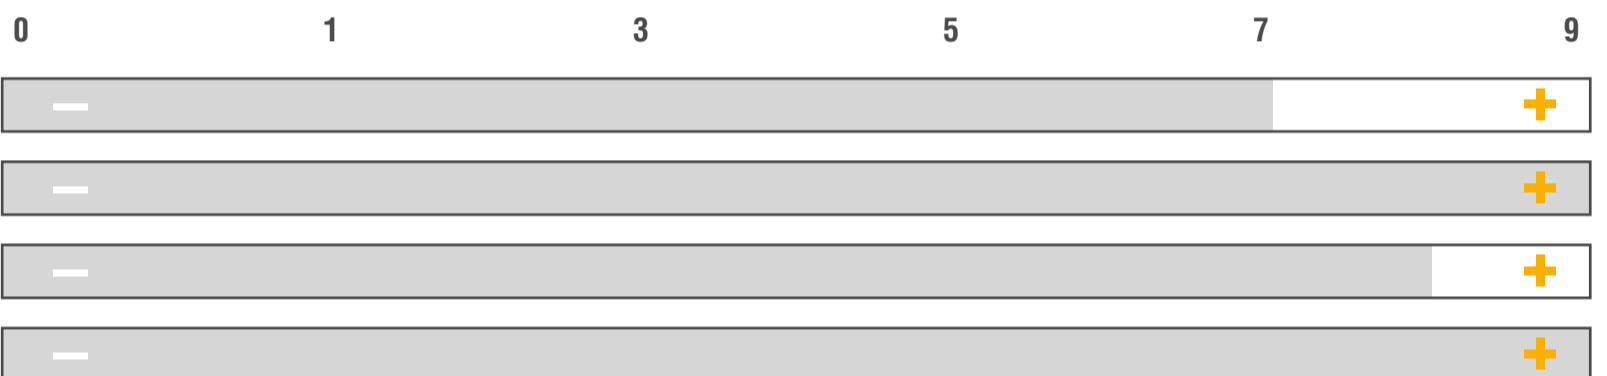

PROFI DAKTARI

SORTENPASS | WINTERRAPS
ZÜCHTER | VERTRIEB | RAPOOL

ZULASSUNG | 2020

NUTZUNGSEIGNUNG

BESONDERE STANDORTEIGNUNG

AUSSAATZEITRAUM

MITTLERE AUSSAATSTÄRKE | 40-50

ANBAUINDEX

EINSTUFUNG IN ANLEHNUNG AN DIE BESCHREIBENDE SORTENLISTE

BESONDERHEITEN

TuYV-Resistenz

VERFÜGBARKEITEN
REGIONAL
UNEINGESCHRÄNKT

Enthält eigene Einstufungen des Züchters

April 2023 | Stand