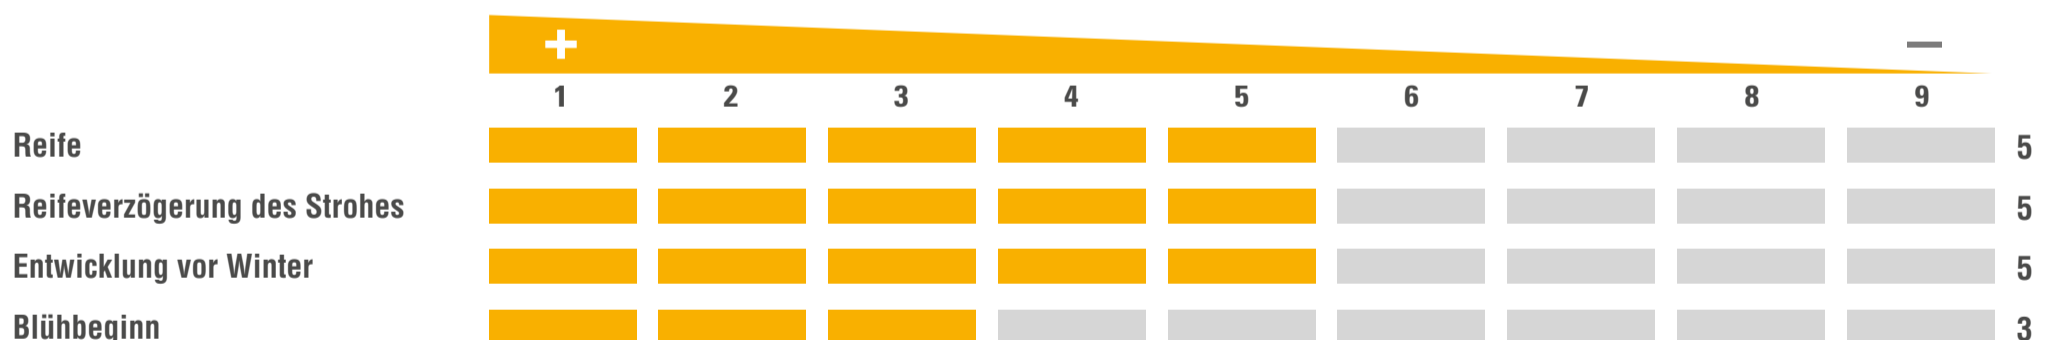

PROFI DAKTARI

SORTENPASS | WINTERRAPS
ZÜCHTER | VERTRIEB | RAPOOL

ZULASSUNG | 2020

NUTZUNGSEIGNUNG

BESONDERE STANDORTEIGNUNG

AUSSAATZEITRAUM

MITTLERE AUSSAATSTÄRKE | 40-50

ANBAUINDEX

EINSTUFUNG IN ANLEHNUNG AN DIE BESCHREIBENDE SORTENLISTE

BESONDERHEITEN

TuYV-Resistenz

VERFÜGBARKEITEN
REGIONAL
UNEINGESCHRÄNKT

Enthält eigene Einstufungen des Züchters

April 2023 | Stand