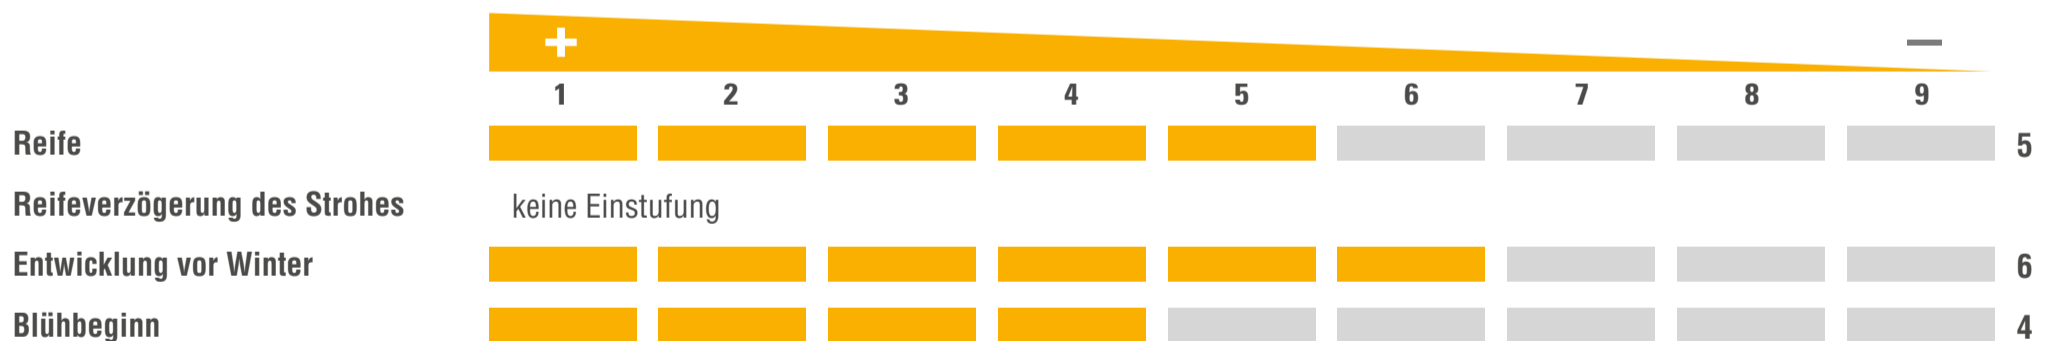

PROFI

DK EXBURY

SORTENPASS | WINTERRAPS
ZÜCHTER | VERTRIEB | DEKALB

ZULASSUNG | 2020

NUTZUNGSEIGNUNG

BESONDERE STANDORTEIGNUNG

AUSSAATZEITRAUM

MITTLERE AUSSAATSTÄRKE | 40-45

ANBAUINDEX

EINSTUFUNG IN ANLEHNUNG AN DIE BESCHREIBENDE SORTENLISTE

BESONDERHEITEN

TuYV-Resistenz, Rlm7-Phomaresistenz, Schotenplatzfestigkeit

VERFÜGBARKEITEN
REGIONAL
UNEINGESCHRÄNKT

Enthält eigene Einstufungen des Züchters