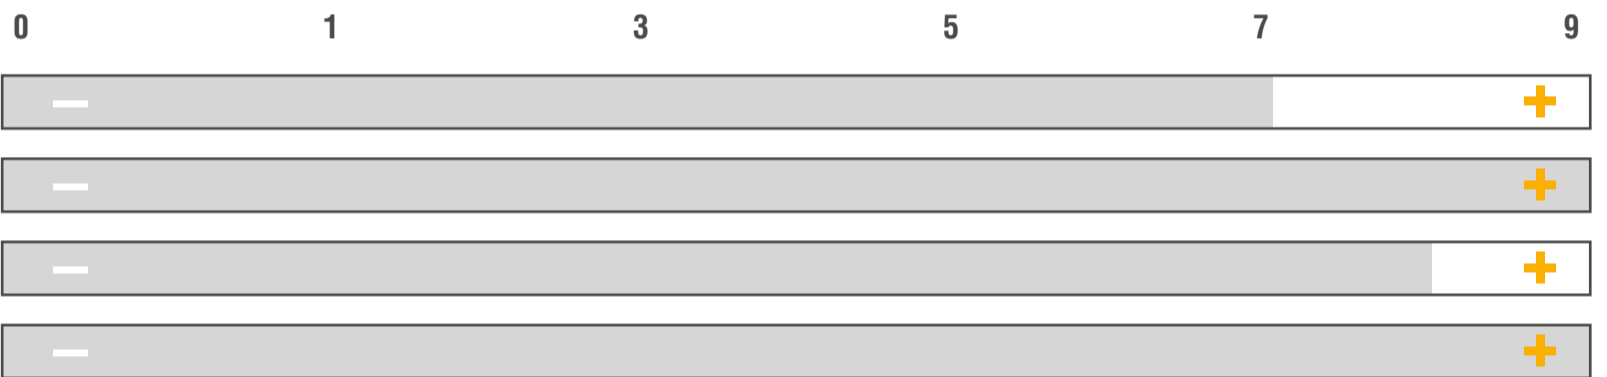

PROFI

DK EXBURY

SORTENPASS | WINTERRAPS
ZÜCHTER | VERTRIEB | DEKALB

ZULASSUNG | 2020

NUTZUNGSEIGNUNG

BESONDERE STANDORTEIGNUNG

AUSSAATZEITRAUM

MITTLERE AUSSAATSTÄRKE | 40-45

ANBAUINDEX

EINSTUFUNG IN ANLEHNUNG AN DIE BESCHREIBENDE SORTENLISTE

BESONDERHEITEN

TuYV-Resistenz, Rlm7-Phomaresistenz, Schotenplatzfestigkeit

VERFÜGBARKEITEN
REGIONAL
UNEINGESCHRÄNKT

Enthält eigene Einstufungen des Züchters