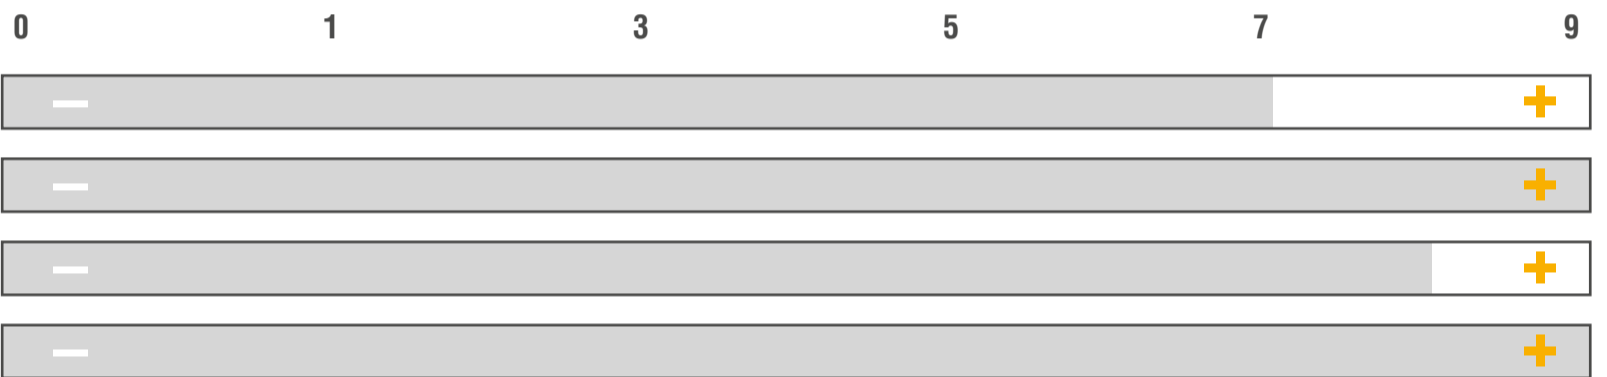

PROFI

DK EXCITED

SORTENPASS | WINTERRAPS
ZÜCHTER | VERTRIEB | DEKALB

ZULASSUNG | 2020

NUTZUNGSEIGNUNG

BESONDERE STANDORTEIGNUNG

AUSSAATZEITRAUM

MITTLERE AUSSAATSTÄRKE | 40-45

ANBAUINDEX

EINSTUFUNG IN ANLEHNUNG AN DIE BESCHREIBENDE SORTENLISTE

BESONDERHEITEN

TuYV-Resistenz, Rlm7-Phomaresistenz, Schotenplatzfestigkeit

VERFÜGBARKEITEN
REGIONAL
UNEINGESCHRÄNKT

Enthält eigene Einstufungen des Züchters

April 2023 | Stand