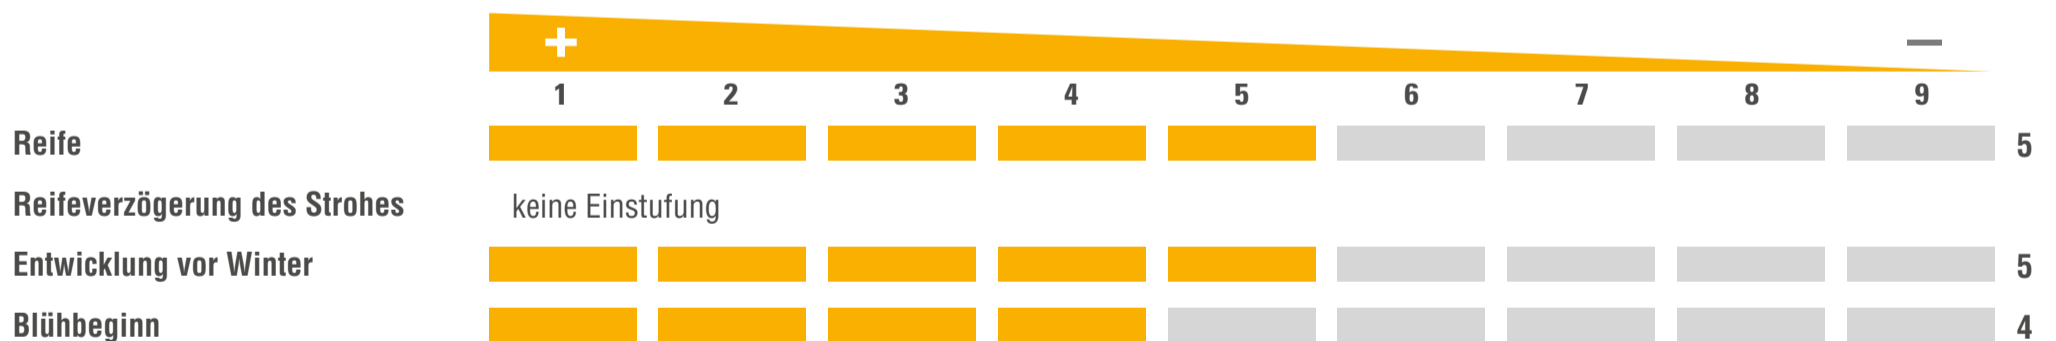

EINSTUFUNG IN ANLEHNUNG AN DIE BESCHREIBENDE SORTENLISTE

BESONDERHEITEN

TuYV-Resistenz, Rlm7-Phomaresistenz, Schotenplatzfestigkeit

VERFÜGBARKEITEN
REGIONAL
UNEINGESCHRÄNKT

Enthält eigene Einstufungen des Züchters

April 2023 | Stand