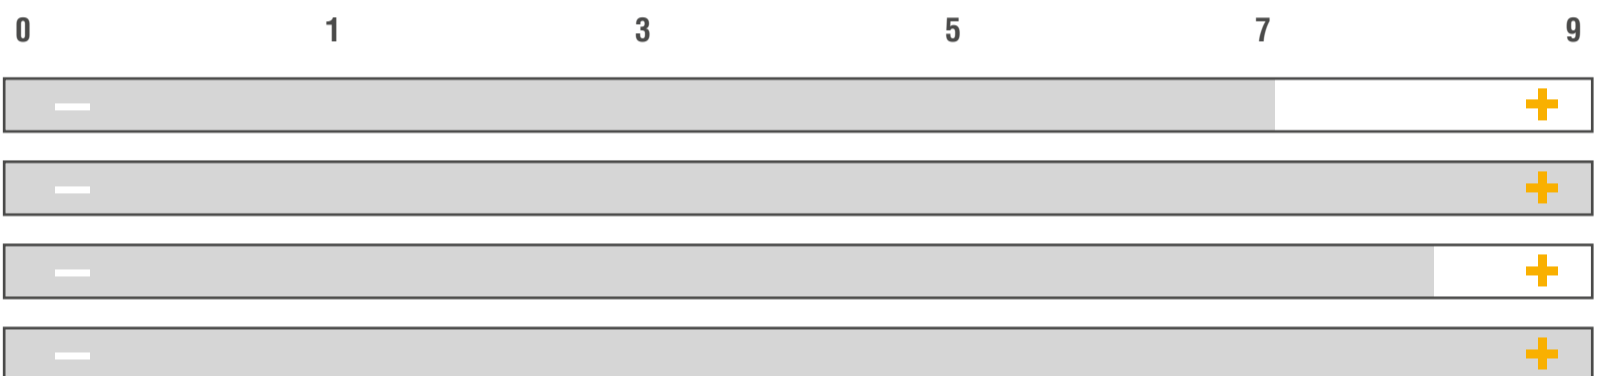

PROFI

DK EXPOSE

SORTENPASS | WINTERRAPS
ZÜCHTER | VERTRIEB | DEKALB

ZULASSUNG | 2021

NUTZUNGSEIGNUNG

BESONDERE STANDORTEIGNUNG

AUSSAATZEITRAUM

MITTLERE AUSSAATSTÄRKE | 40-45

ANBAUINDEX

EINSTUFUNG IN ANLEHNUNG AN DIE BESCHREIBENDE SORTENLISTE

BESONDERHEITEN

TuYV-Resistenz, Rlm7-Phomaresistenz, Schotenplatzfestigkeit

VERFÜGBARKEITEN
REGIONAL
UNEINGESCHRÄNKT

Enthält eigene Einstufungen des Züchters