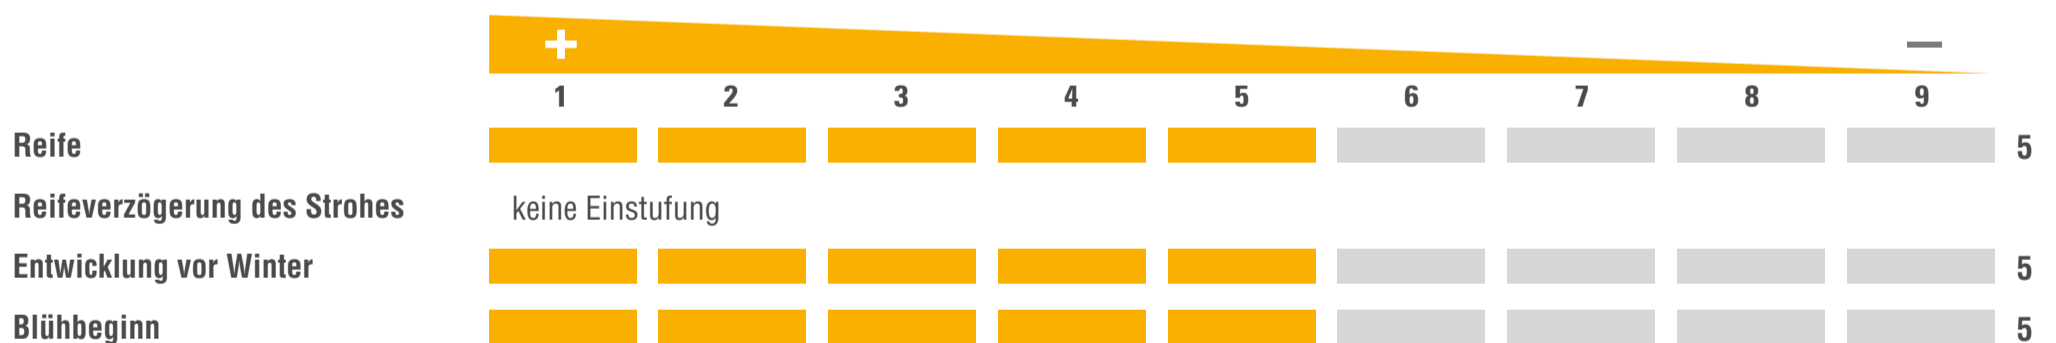

PROFI

DK EXPOSE

SORTENPASS | WINTERRAPS
ZÜCHTER | VERTRIEB | DEKALB

ZULASSUNG | 2021

NUTZUNGSEIGNUNG

BESONDERE STANDORTEIGNUNG

AUSSAATZEITRAUM

MITTLERE AUSSAATSTÄRKE | 40-45

ANBAUINDEX

EINSTUFUNG IN ANLEHNUNG AN DIE BESCHREIBENDE SORTENLISTE

BESONDERHEITEN

TuYV-Resistenz, Rlm7-Phomaresistenz, Schotenplatzfestigkeit

VERFÜGBARKEITEN
REGIONAL
UNEINGESCHRÄNKT

Enthält eigene Einstufungen des Züchters