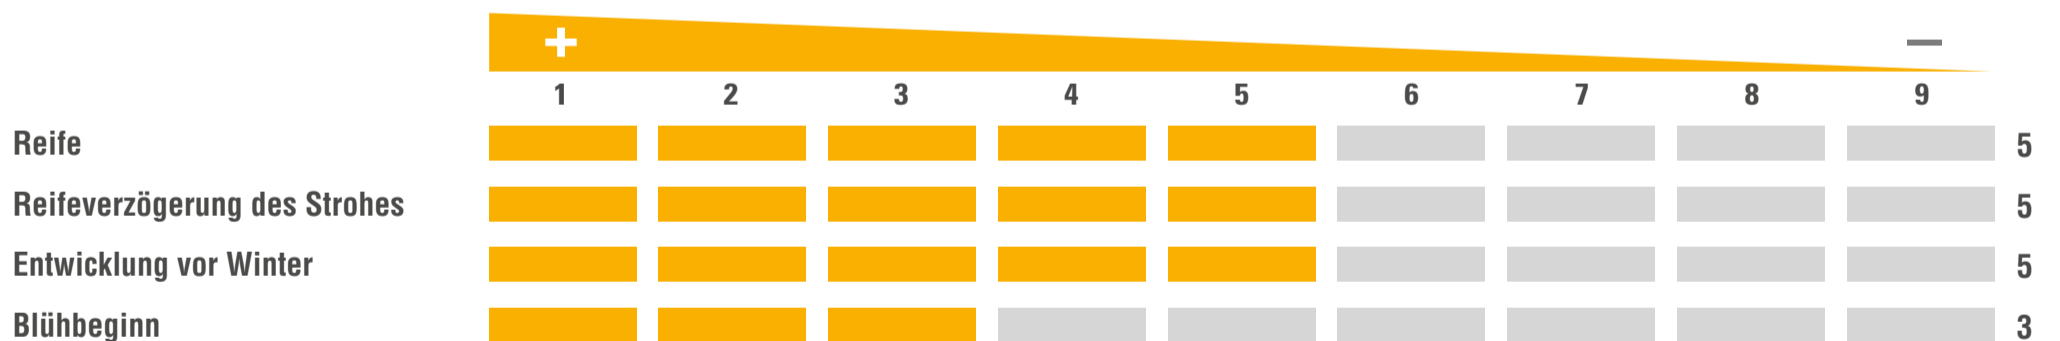

EINSTUFUNG IN ANLEHNUNG AN DIE BESCHREIBENDE SORTENLISTE

BESONDERHEITEN

Rassenspezifische Kohlhernieresistenz, Rlm7-Phomaresistenz, Schimmelfestigkeit, platzfestigkeit

VERFÜGBARKEITEN
REGIONAL
UNEINGESCHRÄNKT

Enthält eigene Einstufungen des Züchters

April 2023 | Stand