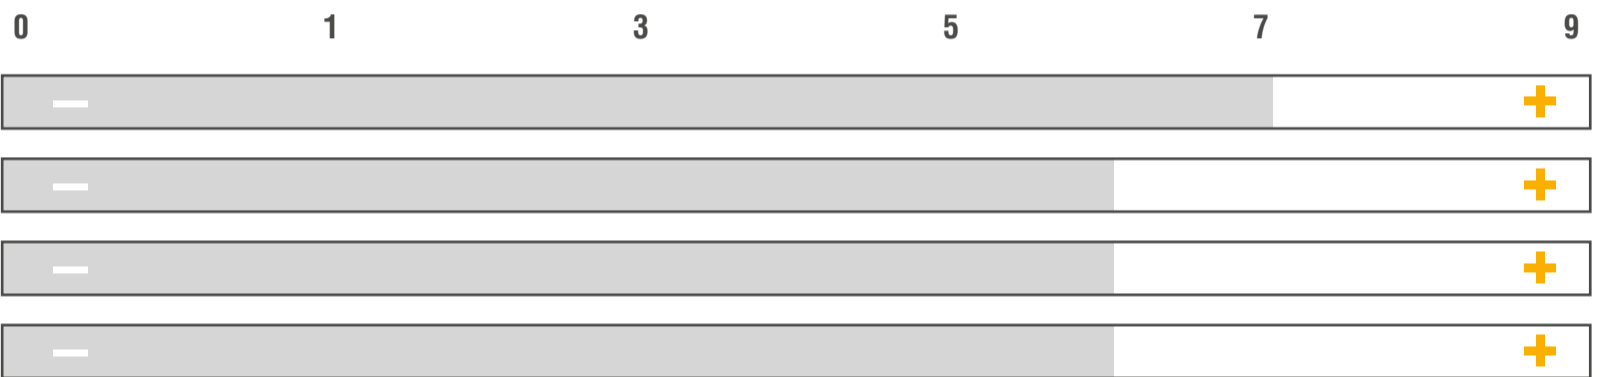

PROFI

DK PLASMA

SORTENPASS | WINTERRAPS
ZÜCHTER | VERTRIEB | DEKALB

ZULASSUNG | 2021

NUTZUNGSEIGNUNG

BESONDERE STANDORTEIGNUNG

AUSSAATZEITRAUM

MITTLERE AUSSAATSTÄRKE | 40-45

ANBAUINDEX

EINSTUFUNG IN ANLEHNUNG AN DIE BESCHREIBENDE SORTENLISTE

BESONDERHEITEN

Rassenspezifische Kohlhernieresistenz, Rlm7-Phomaresistenz, Schimmelfestigkeit, platzfestigkeit

VERFÜGBARKEITEN
REGIONAL
UNEINGESCHRÄNKT

Enthält eigene Einstufungen des Züchters

April 2023 | Stand