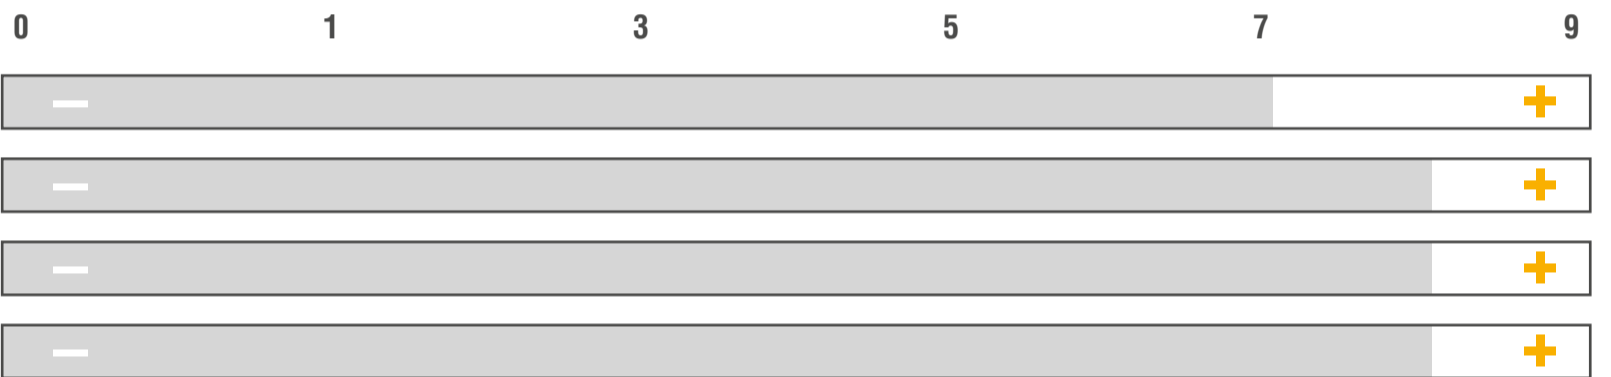

PROFI

ERNESTO KWS

SORTENPASS | WINTERRAPS
ZÜCHTER | VERTRIEB | KWS

ZULASSUNG | 2019

NUTZUNGSEIGNUNG

BESONDERE STANDORTEIGNUNG

AUSSAATZEITRAUM

MITTLERE AUSSAATSTÄRKE | 40-50

ANBAUINDEX

EINSTUFUNG IN ANLEHNUNG AN DIE BESCHREIBENDE SORTENLISTE

BESONDERHEITEN

RlmS-Phomaresistenz

VERFÜGBARKEITEN
REGIONAL
UNEINGESCHRÄNKT

Enthält eigene Einstufungen des Züchters

April 2023 | Stand