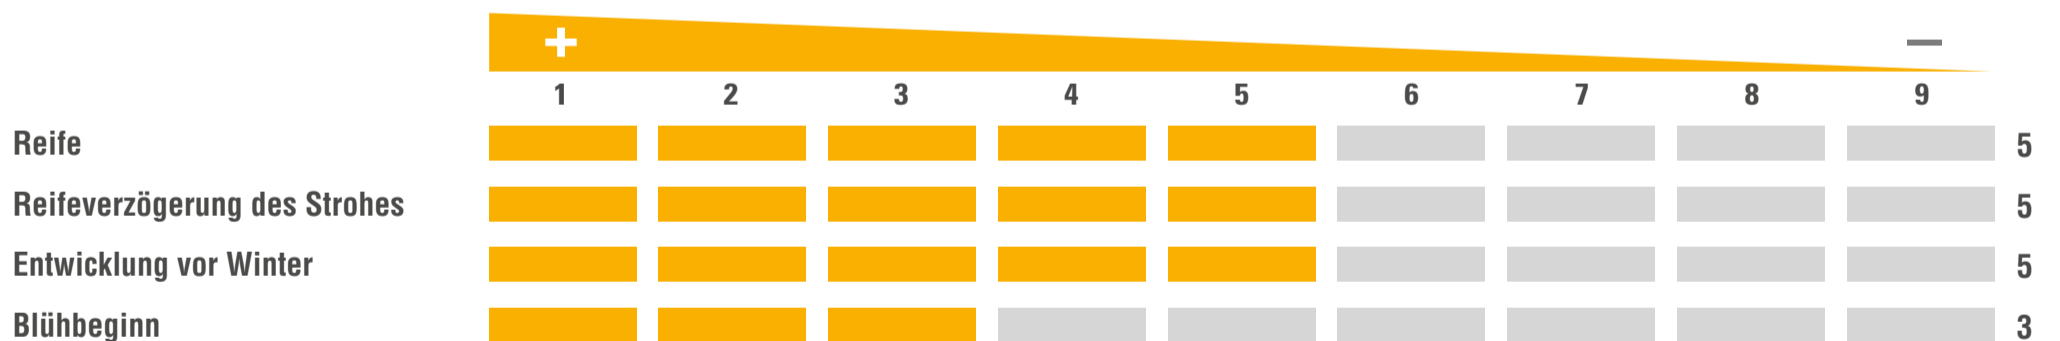

EINSTUFUNG IN ANLEHNUNG AN DIE BESCHREIBENDE SORTENLISTE

BESONDERHEITEN

RlmS-Phomaresistenz

VERFÜGBARKEITEN
REGIONAL
UNEINGESCHRÄNKT

Enthält eigene Einstufungen des Züchters

April 2023 | Stand