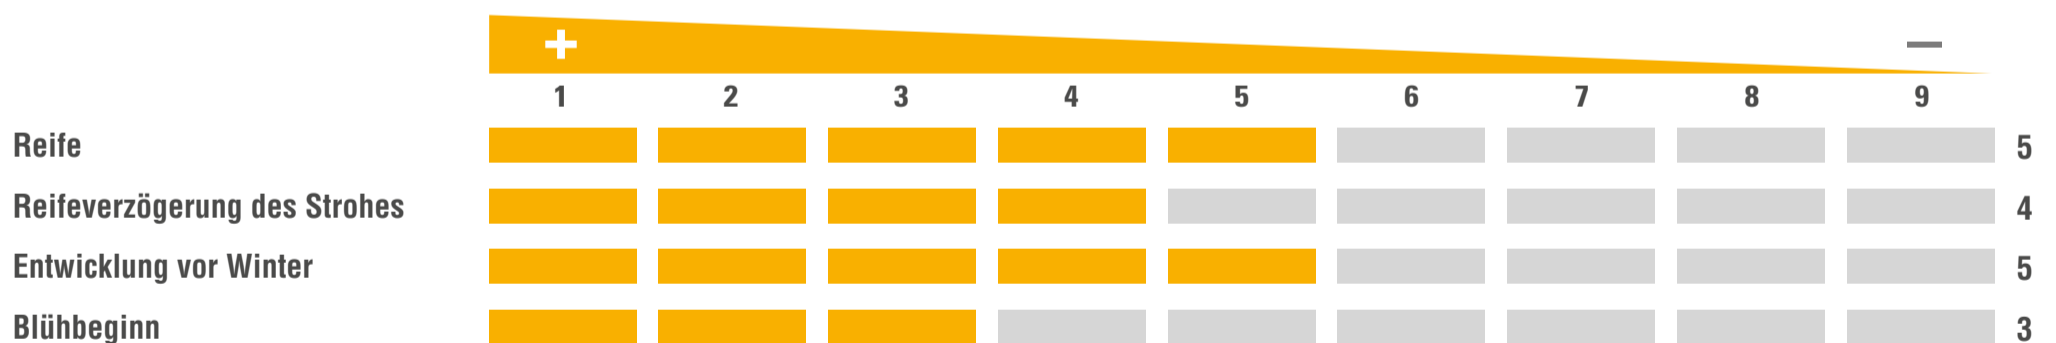

EINSTUFUNG IN ANLEHNUNG AN DIE BESCHREIBENDE SORTENLISTE

BESONDERHEITEN

TuYV-Resistenz, Rlm7-Phomaresistenz

VERFÜGBARKEITEN
REGIONAL
UNEINGESCHRÄNKT

Enthält eigene Einstufungen des Züchters

April 2023 | Stand