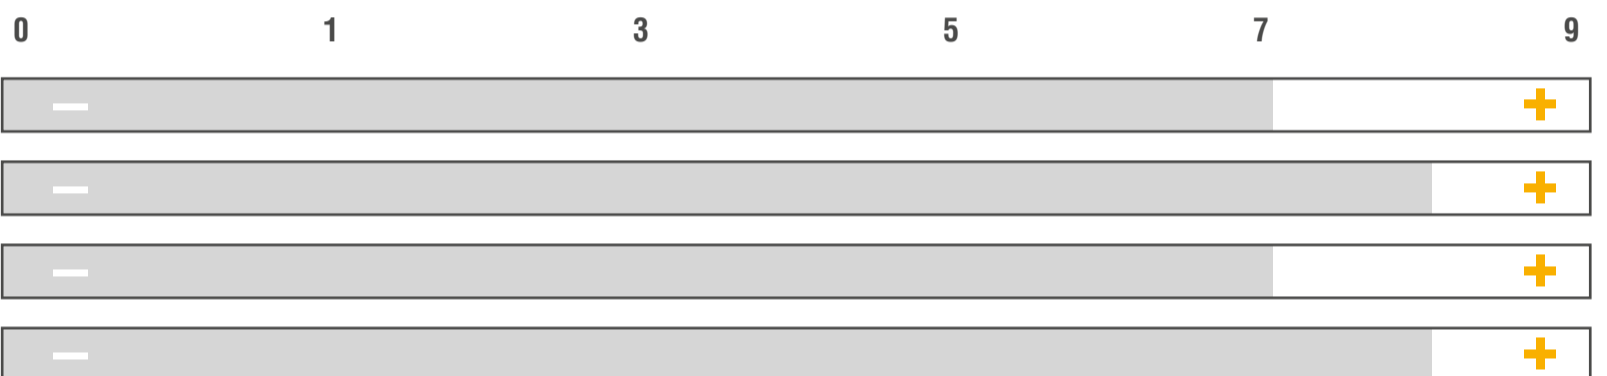

PROFI HUMBOLDT

SORTENPASS | WINTERRAPS
ZÜCHTER | VERTRIEB | RAGT

ZULASSUNG | 2021

NUTZUNGSEIGNUNG

BESONDERE STANDORTEIGNUNG

AUSSAATZEITRAUM

MITTLERE AUSSAATSTÄRKE | 45-50

ANBAUINDEX

EINSTUFUNG IN ANLEHNUNG AN DIE BESCHREIBENDE SORTENLISTE

BESONDERHEITEN

TuYV-Resistenz

VERFÜGBARKEITEN
REGIONAL
UNEINGESCHRÄNKT

Enthält eigene Einstufungen des Züchters

April 2023 | Stand