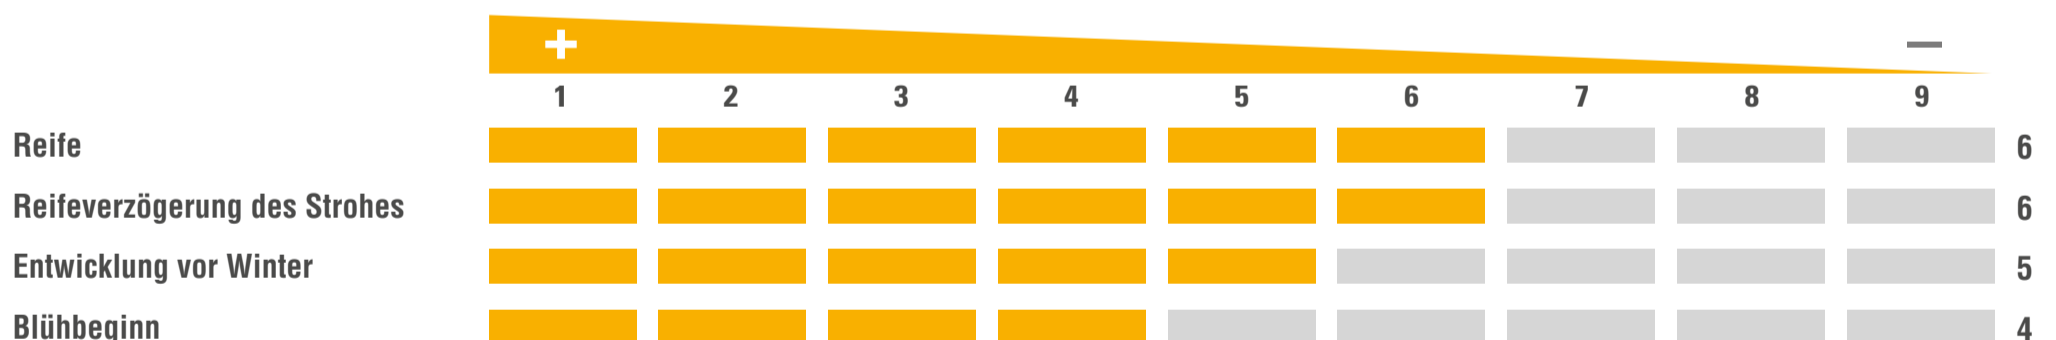

EINSTUFUNG IN ANLEHNUNG AN DIE BESCHREIBENDE SORTENLISTE

BESONDERHEITEN

TuYV-Resistenz

VERFÜGBARKEITEN
REGIONAL
UNEINGESCHRÄNKT

Enthält eigene Einstufungen des Züchters

April 2023 | Stand