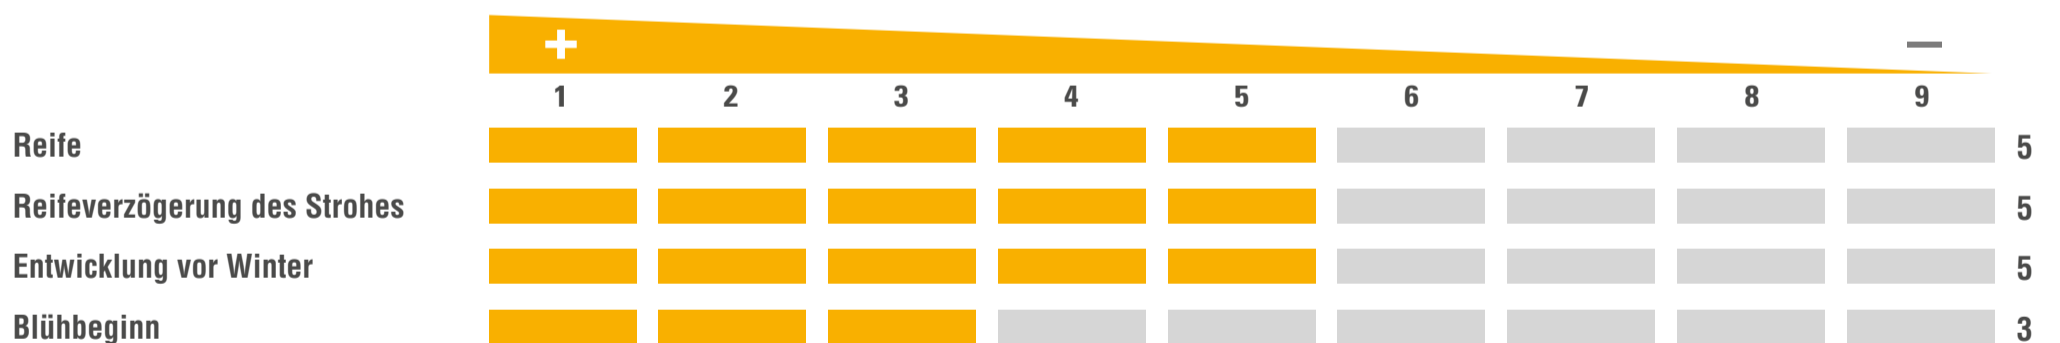

PROFI

IVO KWS

SORTENPASS | WINTERRAPS
ZÜCHTER | VERTRIEB | KWS

ZULASSUNG | 2019

NUTZUNGSEIGNUNG

BESONDERE STANDORTEIGNUNG

AUSSAATZEITRAUM

MITTLERE AUSSAATSTÄRKE | 40-50

ANBAUINDEX

EINSTUFUNG IN ANLEHNUNG AN DIE BESCHREIBENDE SORTENLISTE

BESONDERHEITEN

TuYV-Toleranz
Eignet sich für alle Saattermine

VERFÜGBARKEITEN
REGIONAL
UNEINGESCHRÄNKT

Enthält eigene Einstufungen des Züchters