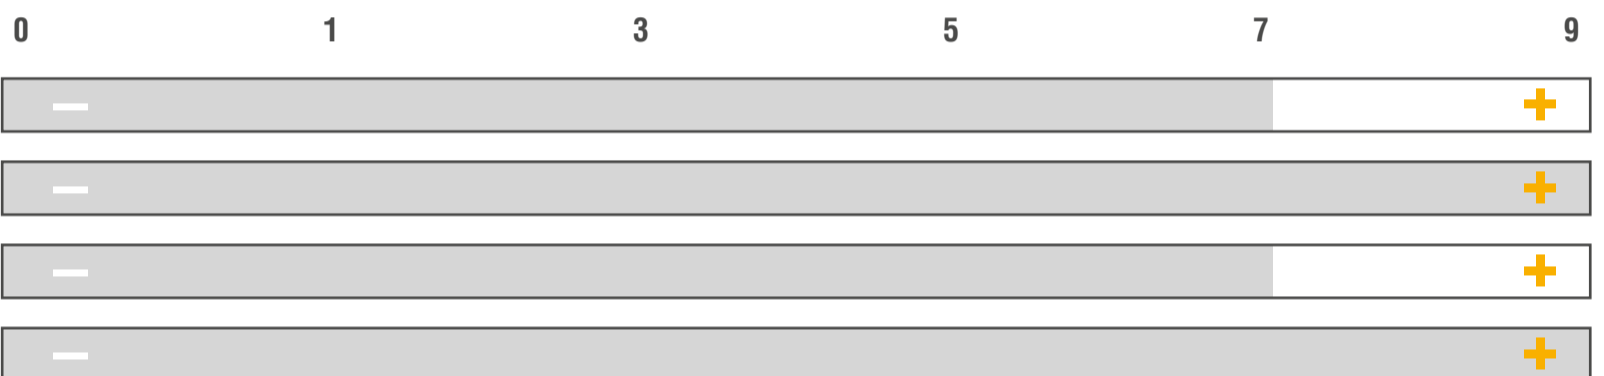

PROFI

KWS AMBOS

SORTENPASS | WINTERRAPS
ZÜCHTER | VERTRIEB | KWS

ZULASSUNG | 2022

NUTZUNGSEIGNUNG

BESONDERE STANDORTEIGNUNG

AUSSAATZEITRAUM

MITTLERE AUSSAATSTÄRKE | 40-50

ANBAUINDEX

EINSTUFUNG IN ANLEHNUNG AN DIE BESCHREIBENDE SORTENLISTE

BESONDERHEITEN

TuYV-Toleranz
Mit InsectPROTECT Erdflöhschutz

VERFÜGBARKEITEN
REGIONAL
UNEINGESCHRÄNKT

Enthält eigene Einstufungen des Züchters