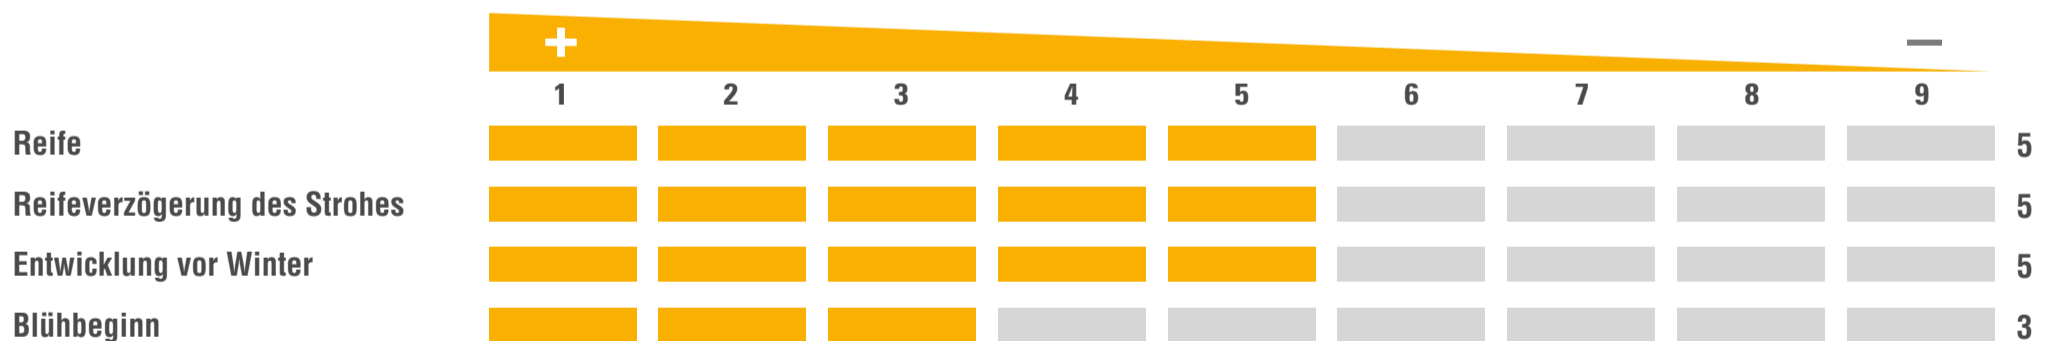

PROFI

KWS AMBOS

SORTENPASS | WINTERRAPS
ZÜCHTER | VERTRIEB | KWS

ZULASSUNG | 2022

NUTZUNGSEIGNUNG

BESONDERE STANDORTEIGNUNG

AUSSAATZEITRAUM

MITTLERE AUSSAATSTÄRKE | 40-50

ANBAUINDEX

EINSTUFUNG IN ANLEHNUNG AN DIE BESCHREIBENDE SORTENLISTE

BESONDERHEITEN

TuYV-Toleranz
Mit InsectPROTECT Erdflöhschutz

VERFÜGBARKEITEN
REGIONAL
UNEINGESCHRÄNKT

Enthält eigene Einstufungen des Züchters