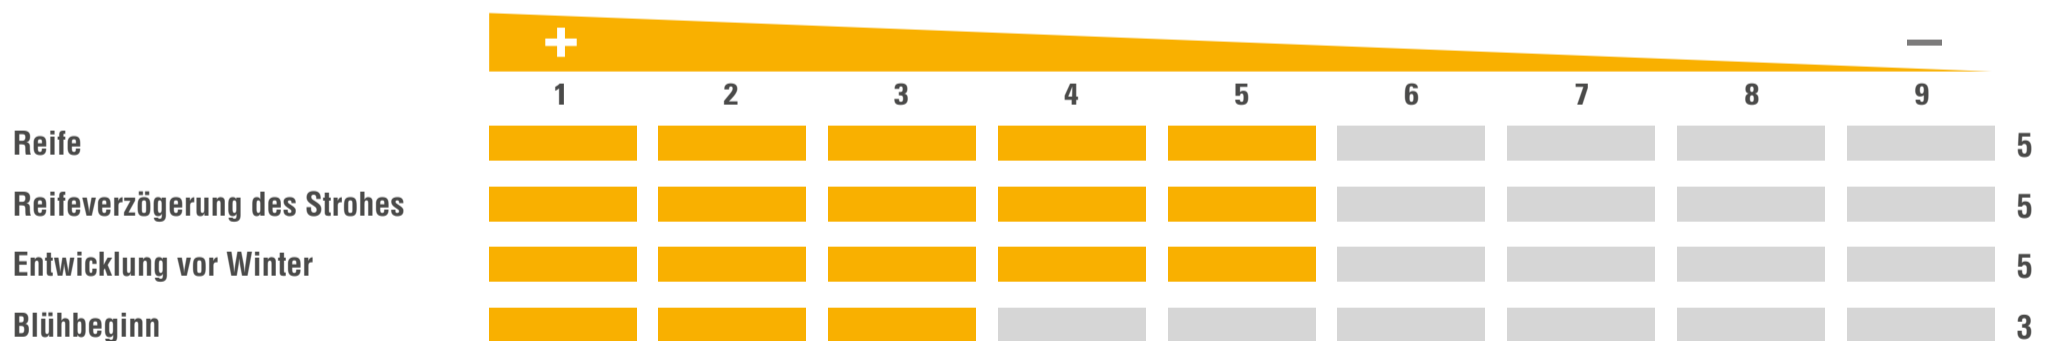

EINSTUFUNG IN ANLEHNUNG AN DIE BESCHREIBENDE SORTENLISTE

BESONDERHEITEN

TuYV-Resistenz

VERFÜGBARKEITEN
REGIONAL
UNEINGESCHRÄNKT

Enthält eigene Einstufungen des Züchters

April 2023 | Stand