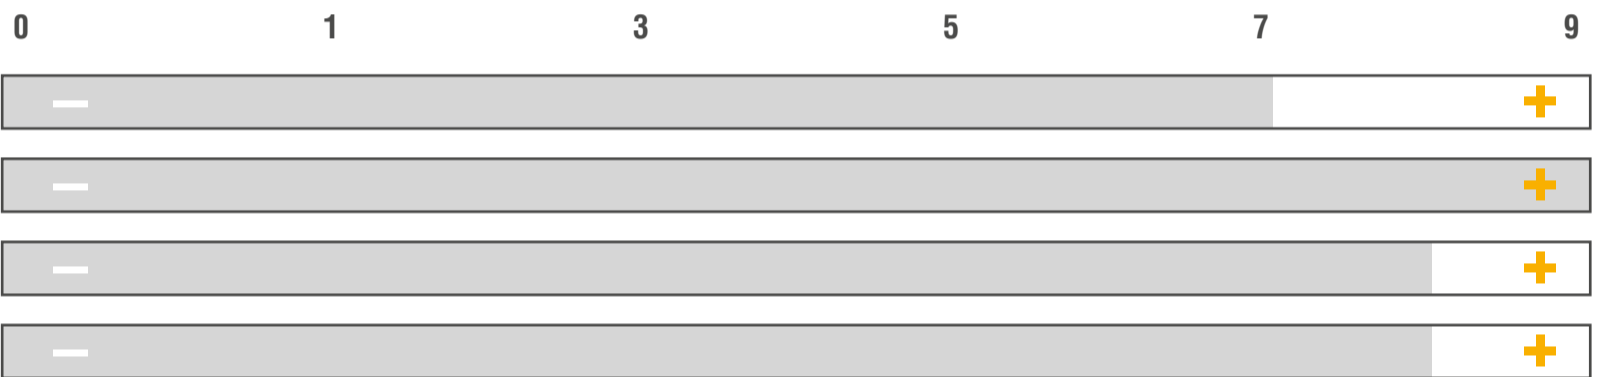

PROFI

LUCIFER

SORTENPASS | WINTERRAPS
ZÜCHTER | VERTRIEB | RAPOOL

ZULASSUNG | 2022

NUTZUNGSEIGNUNG

BESONDERE STANDORTEIGNUNG

AUSSAATZEITRAUM

MITTLERE AUSSAATSTÄRKE | 35-50

ANBAUINDEX

EINSTUFUNG IN ANLEHNUNG AN DIE BESCHREIBENDE SORTENLISTE

BESONDERHEITEN

TuYV-Resistenz

VERFÜGBARKEITEN
REGIONAL
UNEINGESCHRÄNKT

Enthält eigene Einstufungen des Züchters

April 2023 | Stand