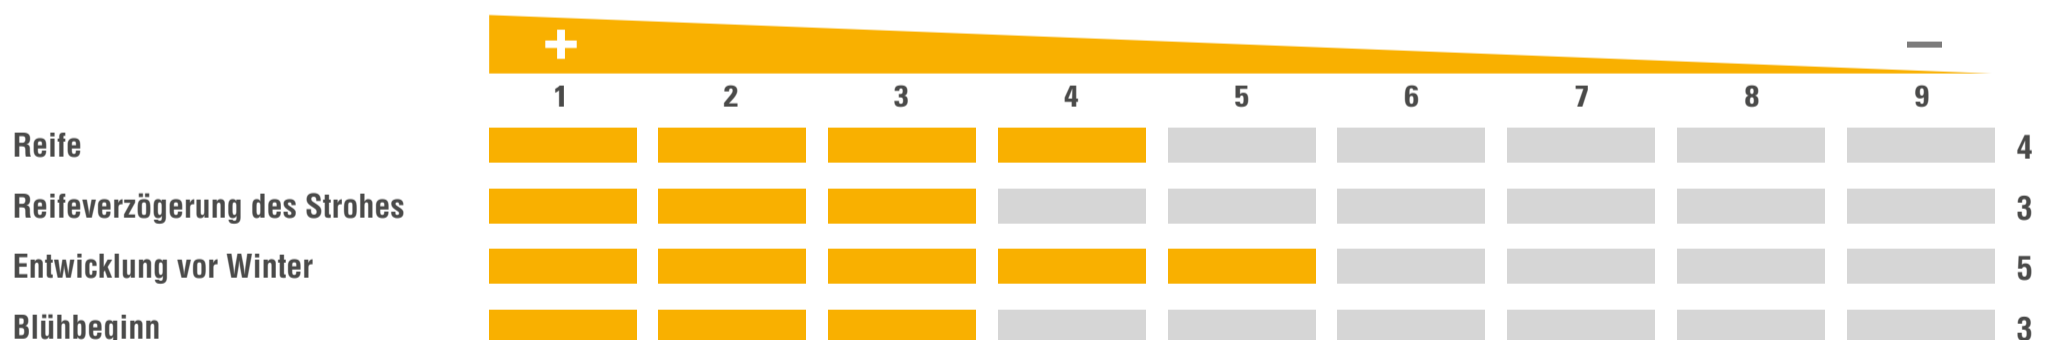

EINSTUFUNG IN ANLEHNUNG AN DIE BESCHREIBENDE SORTENLISTE

BESONDERHEITEN

TuYV-Resistenz

VERFÜGBARKEITEN
REGIONAL
UNEINGESCHRÄNKT

Enthält eigene Einstufungen des Züchters

April 2023 | Stand