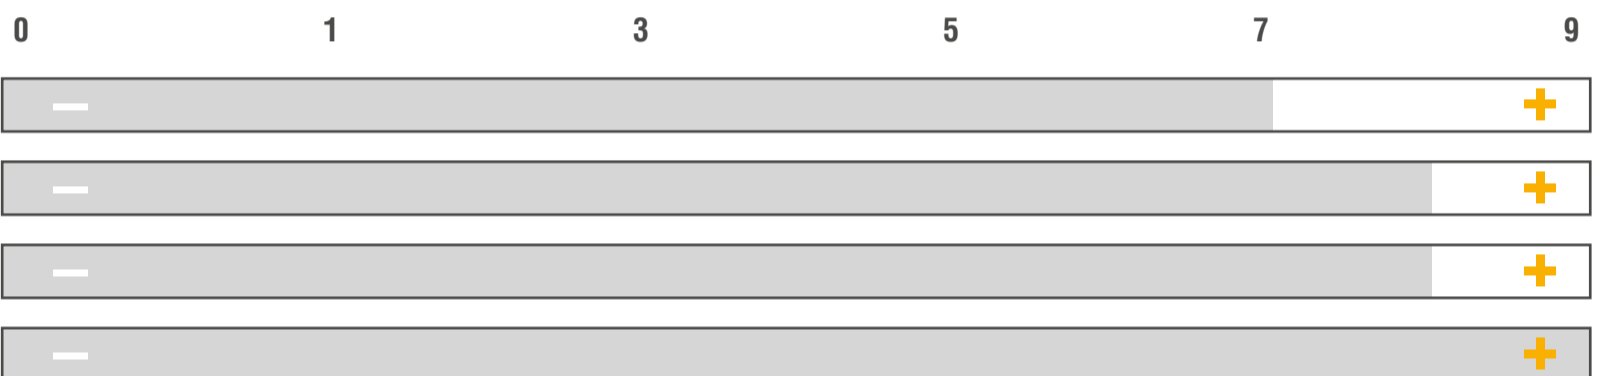

PROFI

SY FLORETTA

SORTENPASS | WINTERRAPS
ZÜCHTER | VERTRIEB | SYNGENTA

ZULASSUNG | 2021

NUTZUNGSEIGNUNG

BESONDERE STANDORTEIGNUNG

AUSSAATZEITRAUM

MITTLERE AUSSAATSTÄRKE | 35-50

ANBAUINDEX

EINSTUFUNG IN ANLEHNUNG AN DIE BESCHREIBENDE SORTENLISTE

BESONDERHEITEN

TuYV-Resistenz

VERFÜGBARKEITEN
REGIONAL
UNEINGESCHRÄNKT

Enthält eigene Einstufungen des Züchters

April 2023 | Stand